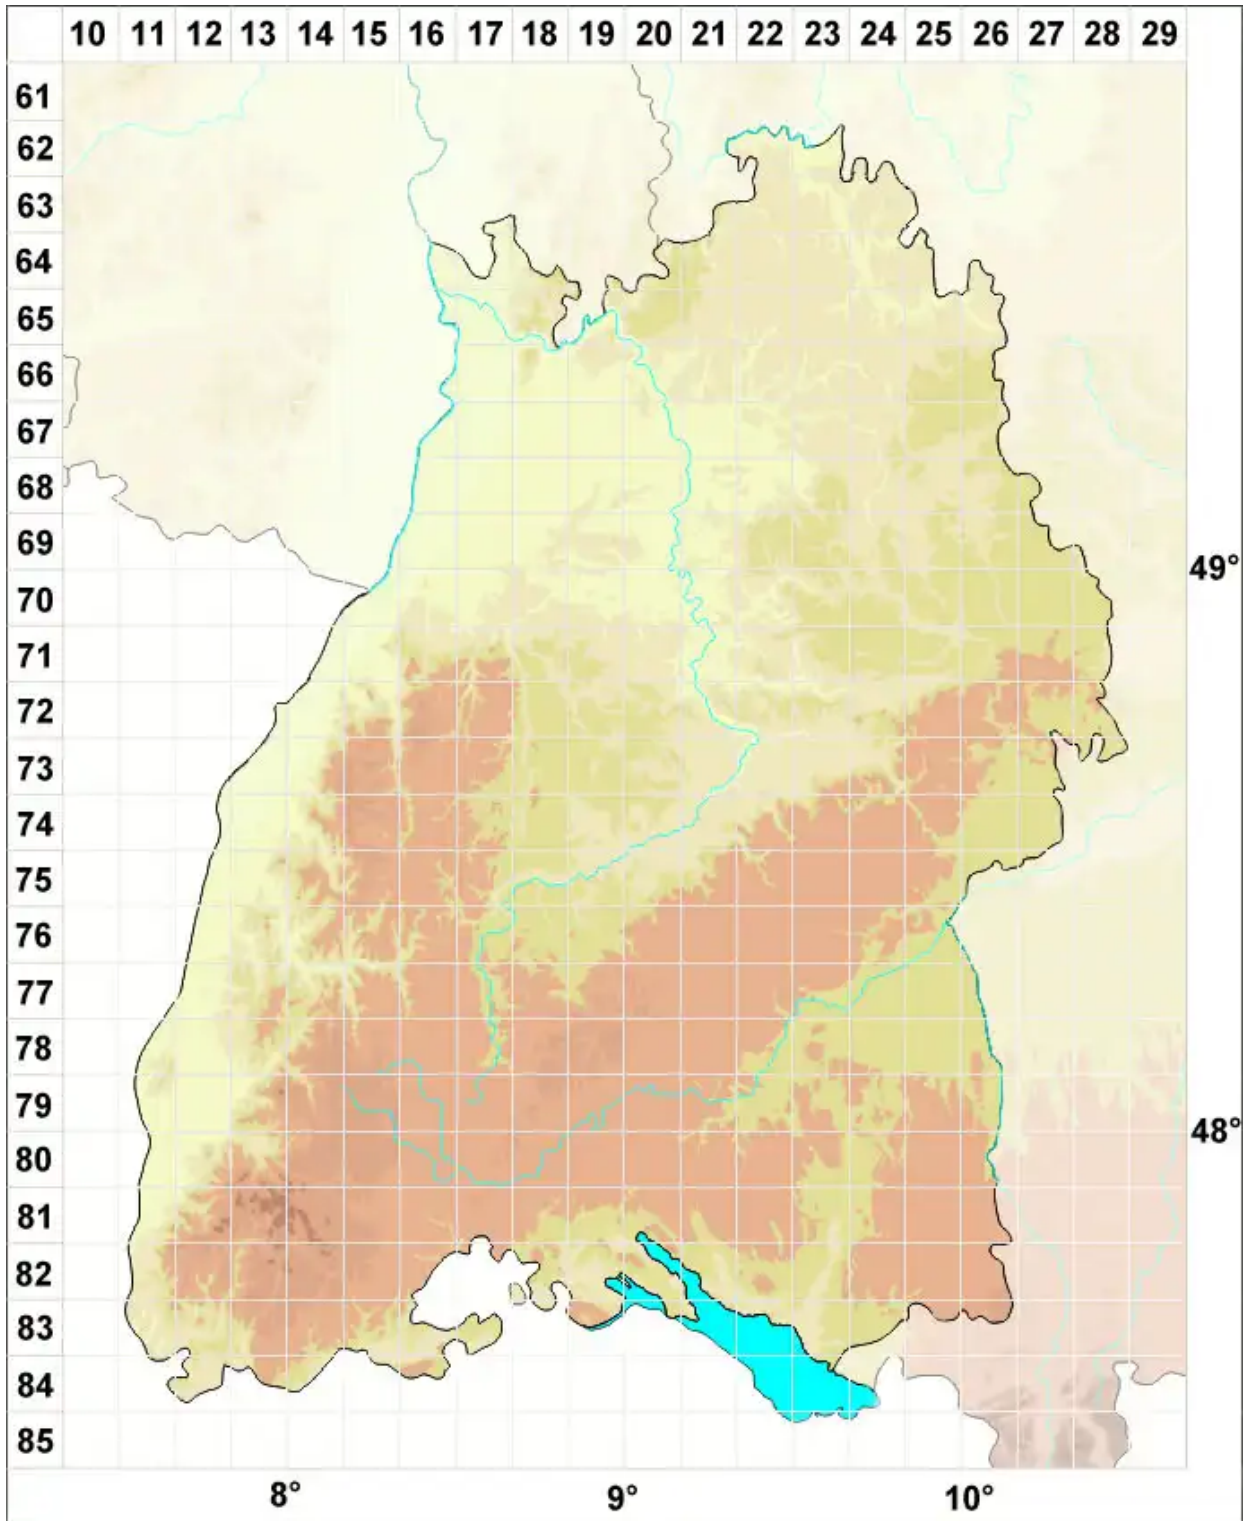

Caloplaca diphyodes (Nyl.) Jatta

Legende:

Symbole:
Ausgefülltes Symbol:
Zeitraum von 1980 bis heute (Aktuelle Angabe)
Leeres Symbol:
Zeitraum vor 1980 (Altangabe)
Quadrat: Herbarbeleg