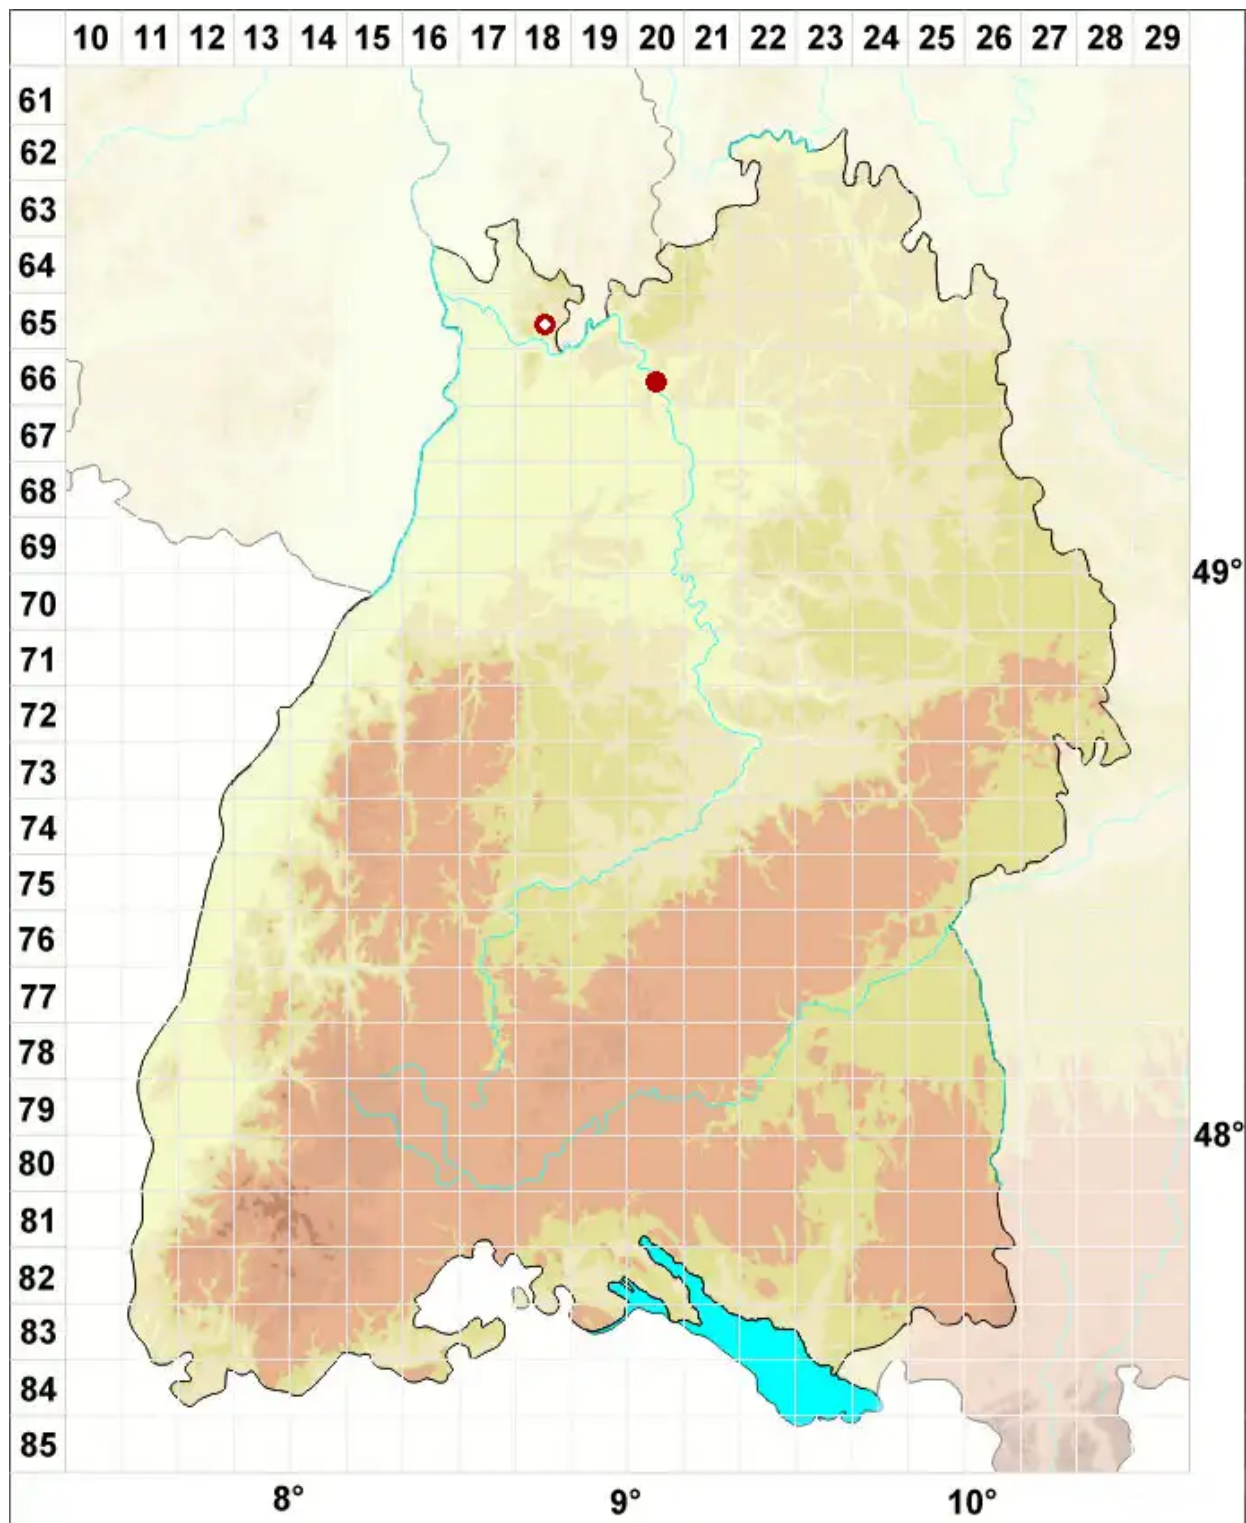

Caloplaca demissa (Körb.) Arup & Grube

Grauer Schönfleck

Legende:

Symbole:

Ausgefülltes Symbol:
Zeitraum von 1980 bis heute (Aktuelle Angabe)

Leeres Symbol:
Zeitraum vor 1980 (Altangabe)

Quadrat: Herbarbeleg