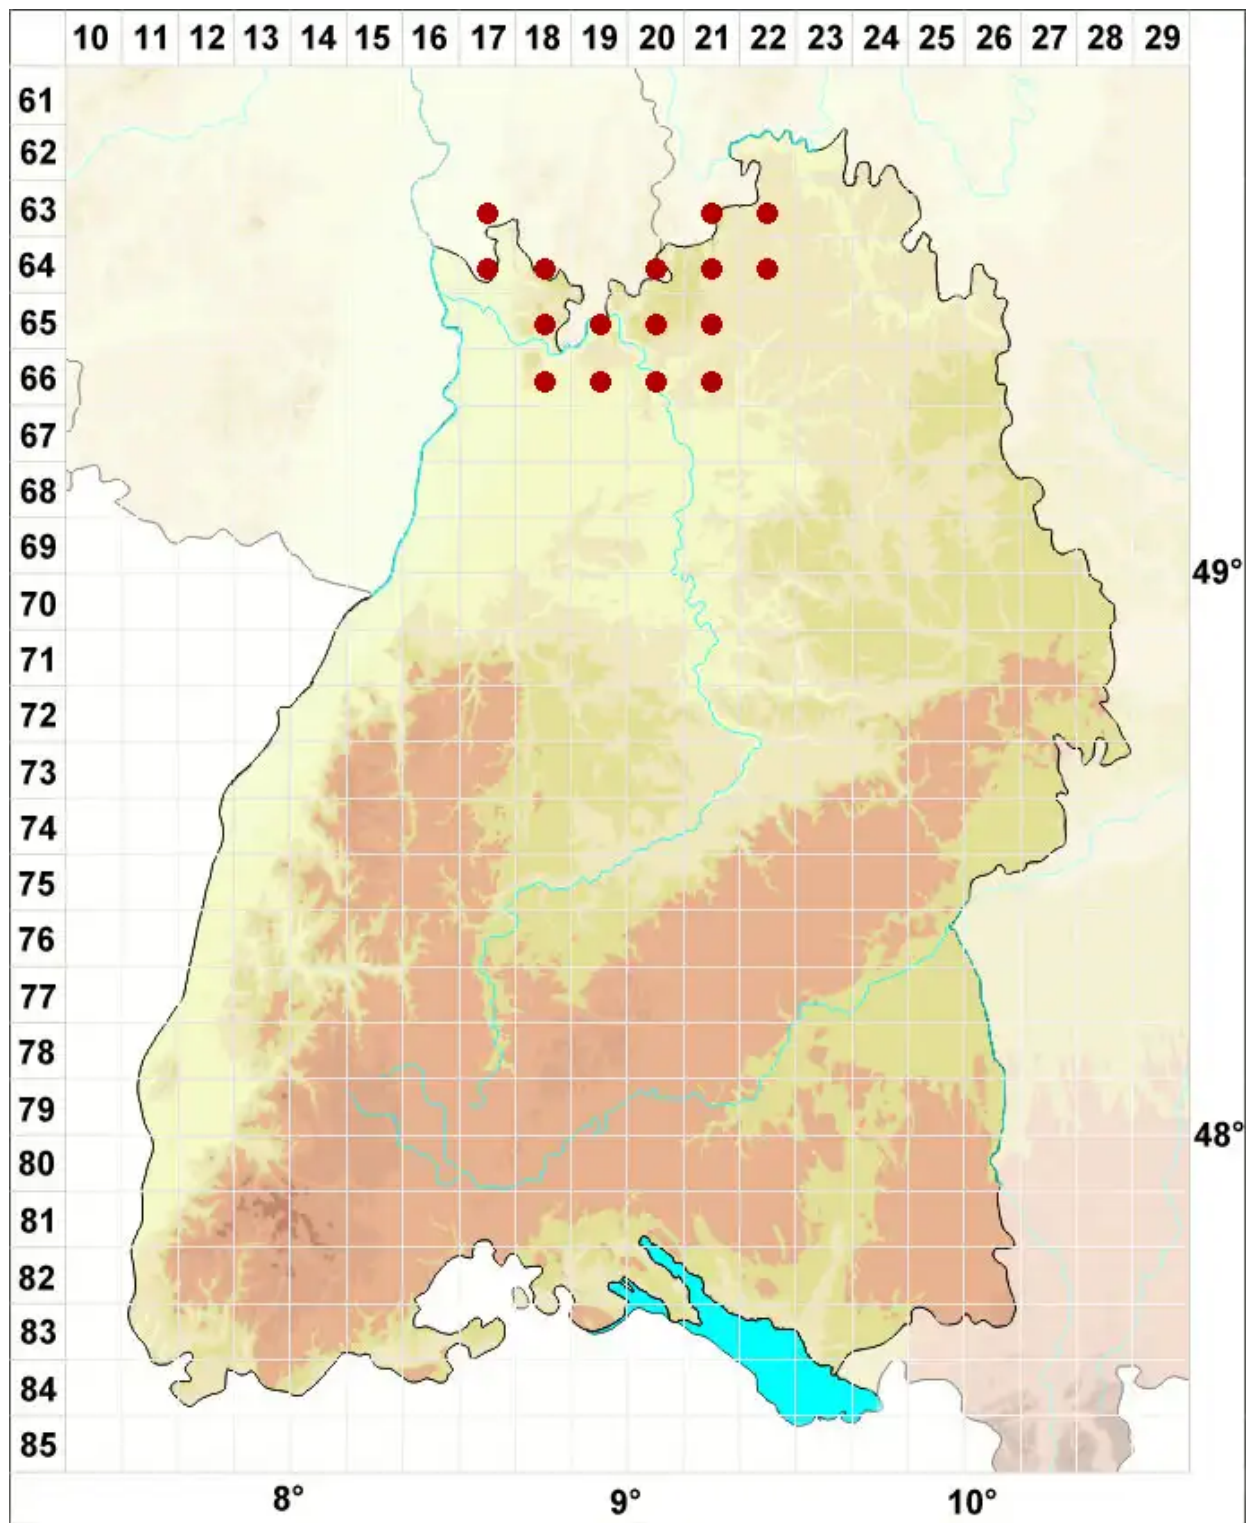

Caloplaca crenulatella (Nyl.) H. Olivier

Feingekerbter Schönfleck

Legende:

Symbole:

Ausgefülltes Symbol:
Zeitraum von 1980 bis heute (Aktuelle Angabe)

Leeres Symbol:
Zeitraum vor 1980 (Altangabe)

Quadrat: Herbarbeleg