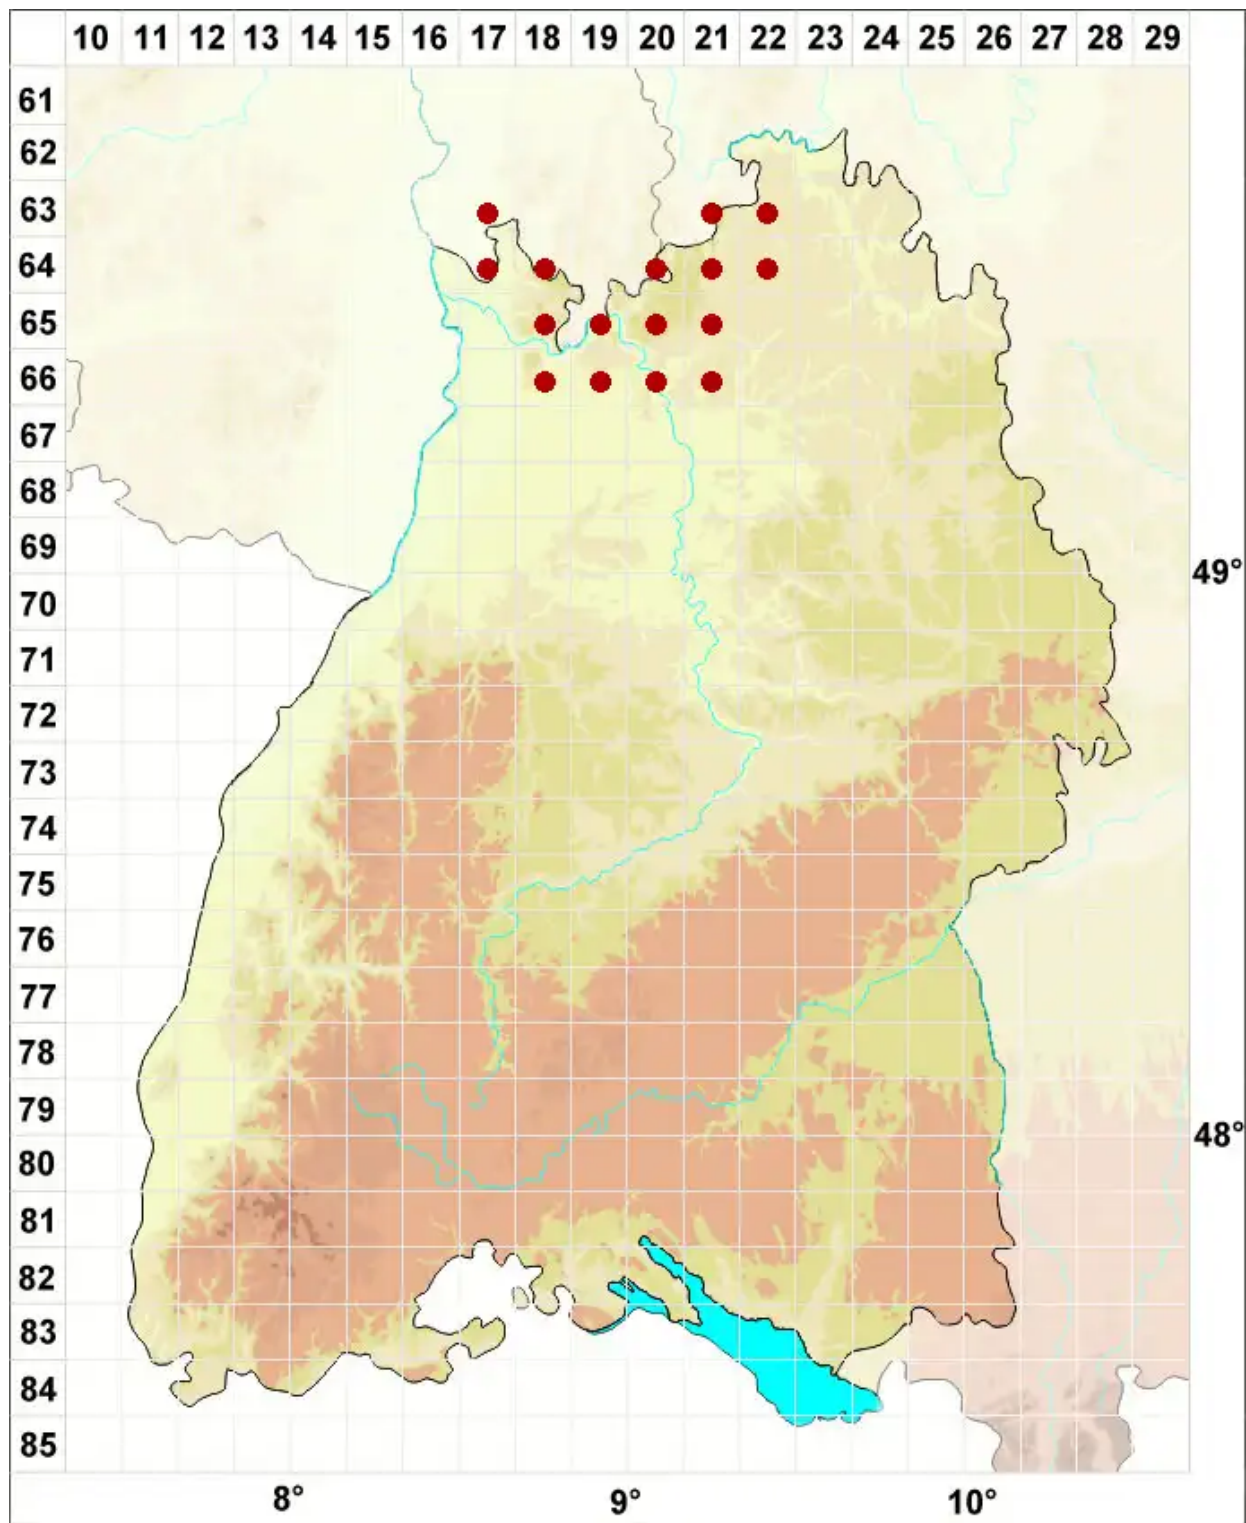

# Caloplaca crenulatella (Nyl.) H. Olivier

Feingekerbter Schönfleck

Legende:

**Symbole:**

Ausgefülltes Symbol:  
Zeitraum von 1980 bis heute (Aktuelle Angabe)

Leeres Symbol:  
Zeitraum vor 1980 (Altangabe)

Quadrat: Herbarbeleg