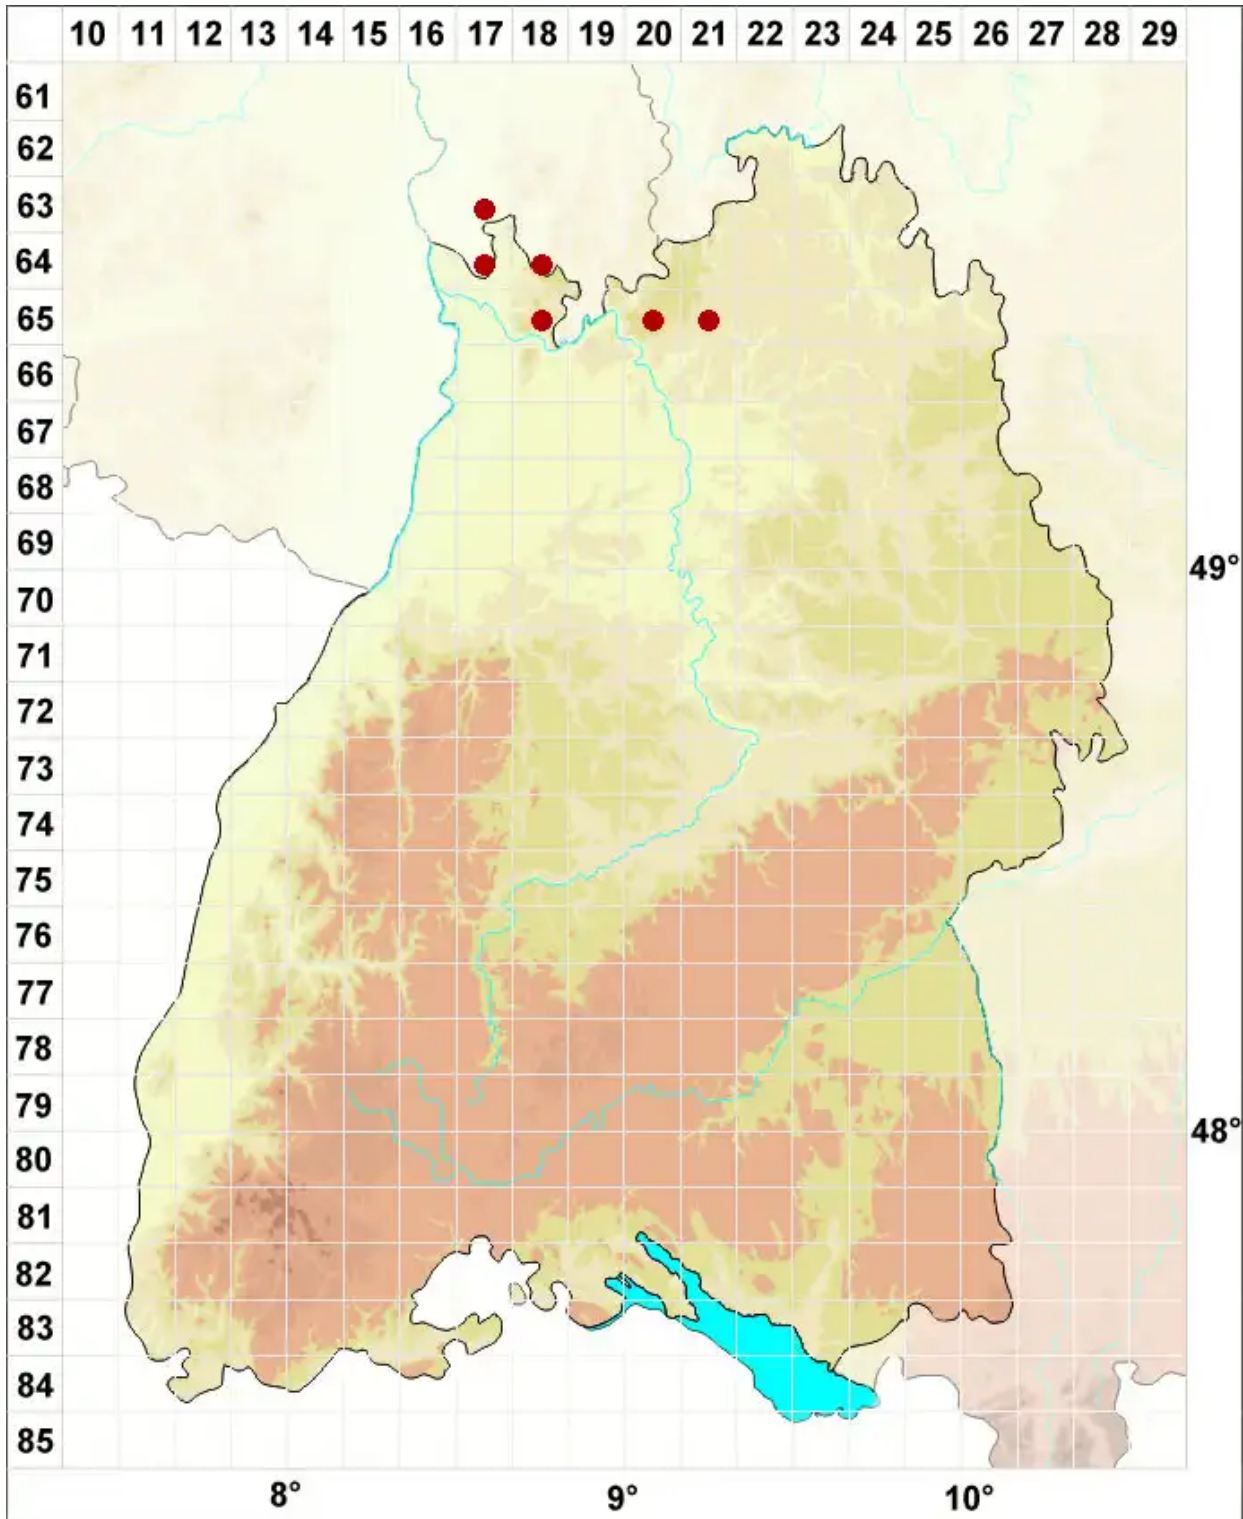

Caloplaca crenularia (With.) J. R. Laundon

Gekerbter Schönfleck

Legende:

Symbole:
Ausgefülltes Symbol:
Zeitraum von 1980 bis heute (Aktuelle Angabe)
Leeres Symbol:
Zeitraum vor 1980 (Altangabe)
Quadrat: Herbarbeleg