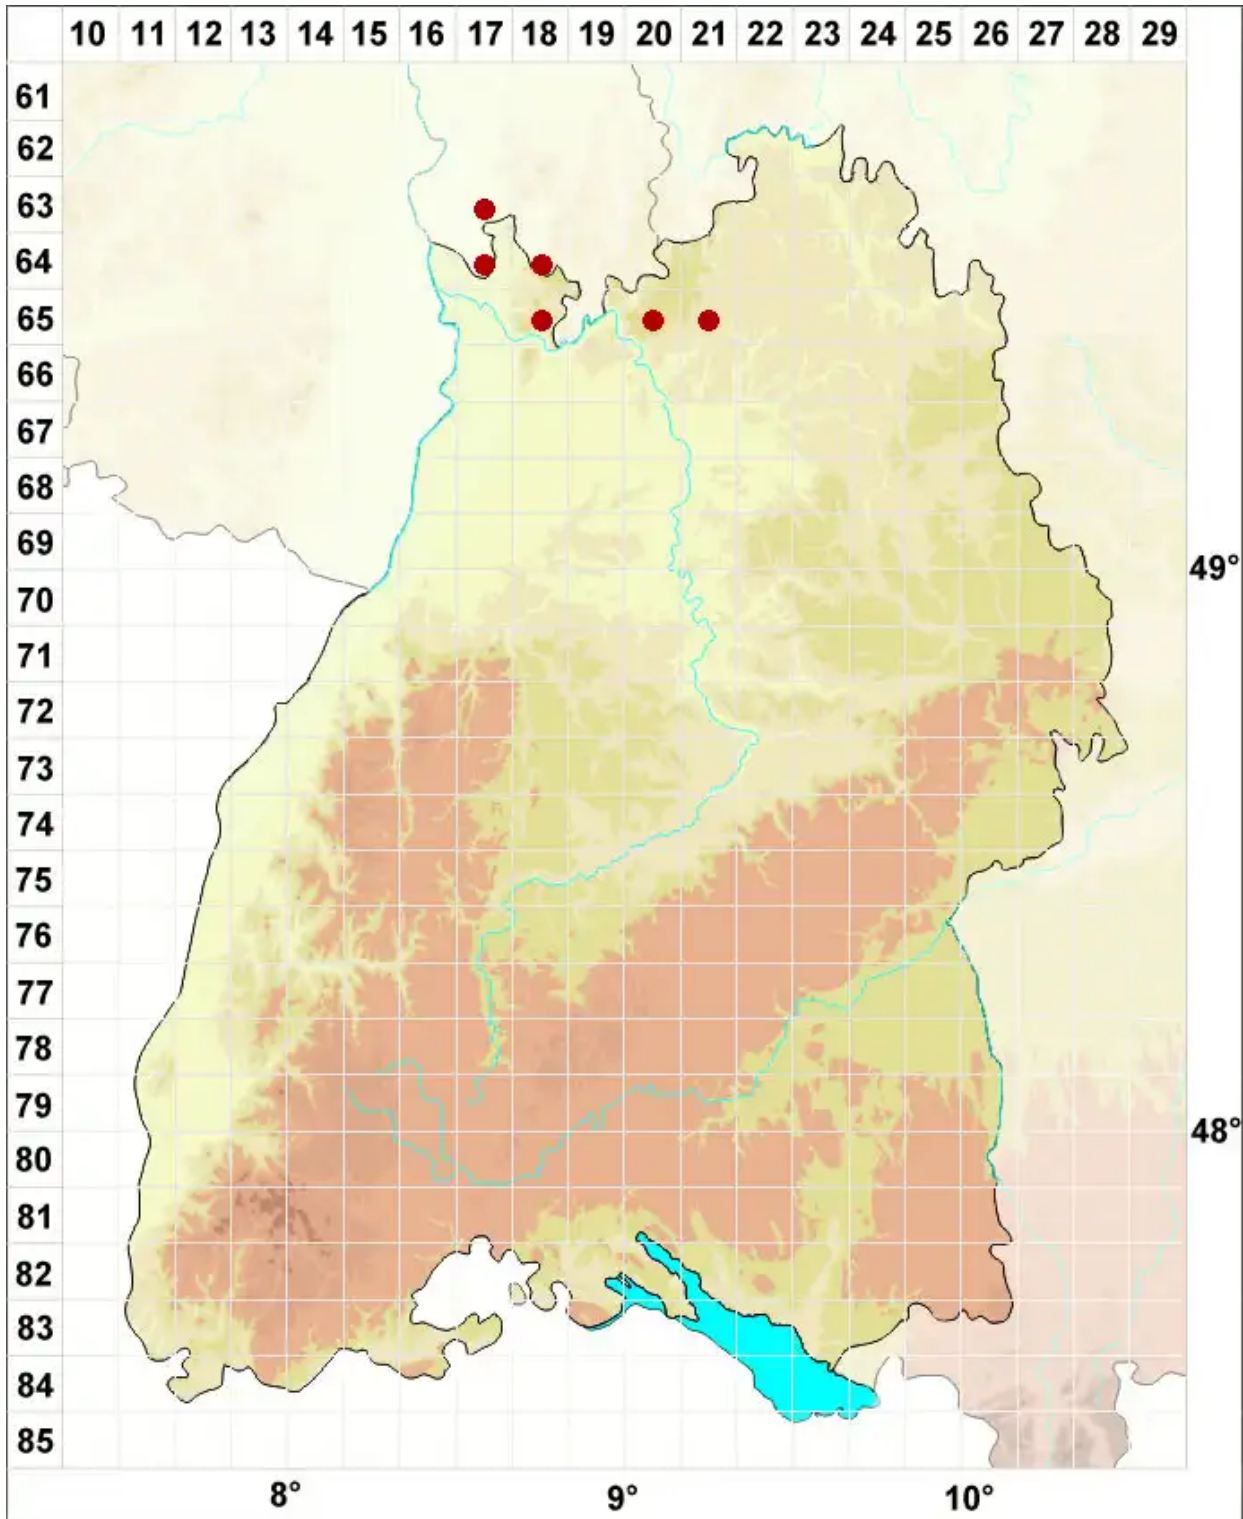

Caloplaca crenularia (With.) J. R. Laundon

Gekerbter Schönfleck

Legende:

- Symbole:**
- Ausgefülltes Symbol:
Zeitraum von 1980 bis heute (Aktuelle Angabe)
 - Leeres Symbol:
Zeitraum vor 1980 (Altangabe)
 - Quadrat: Herbarbeleg