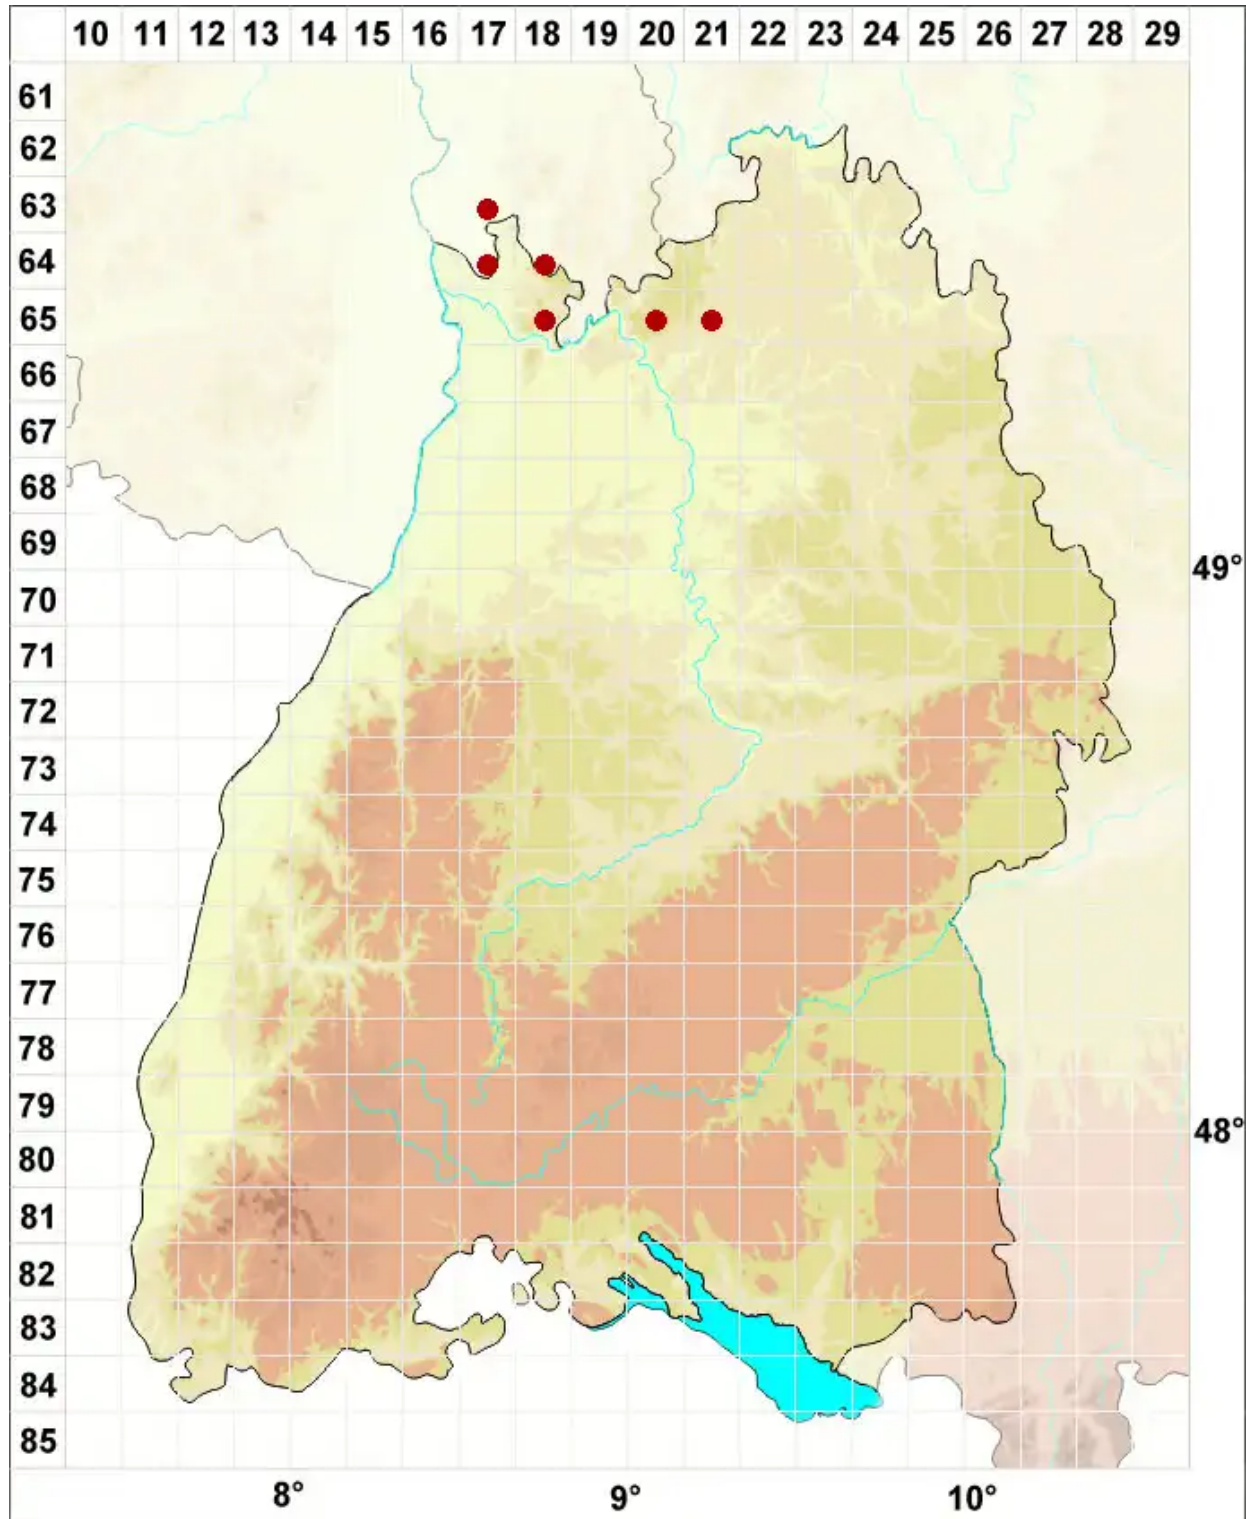

Caloplaca crenularia (With.) J. R. Laundon

Gekerbter Schönfleck

Legende:

Symbole:
Ausgefülltes Symbol:
Zeitraum von 1980 bis heute (Aktuelle Angabe)
Leeres Symbol:
Zeitraum vor 1980 (Altangabe)
Quadrat: Herbarbeleg