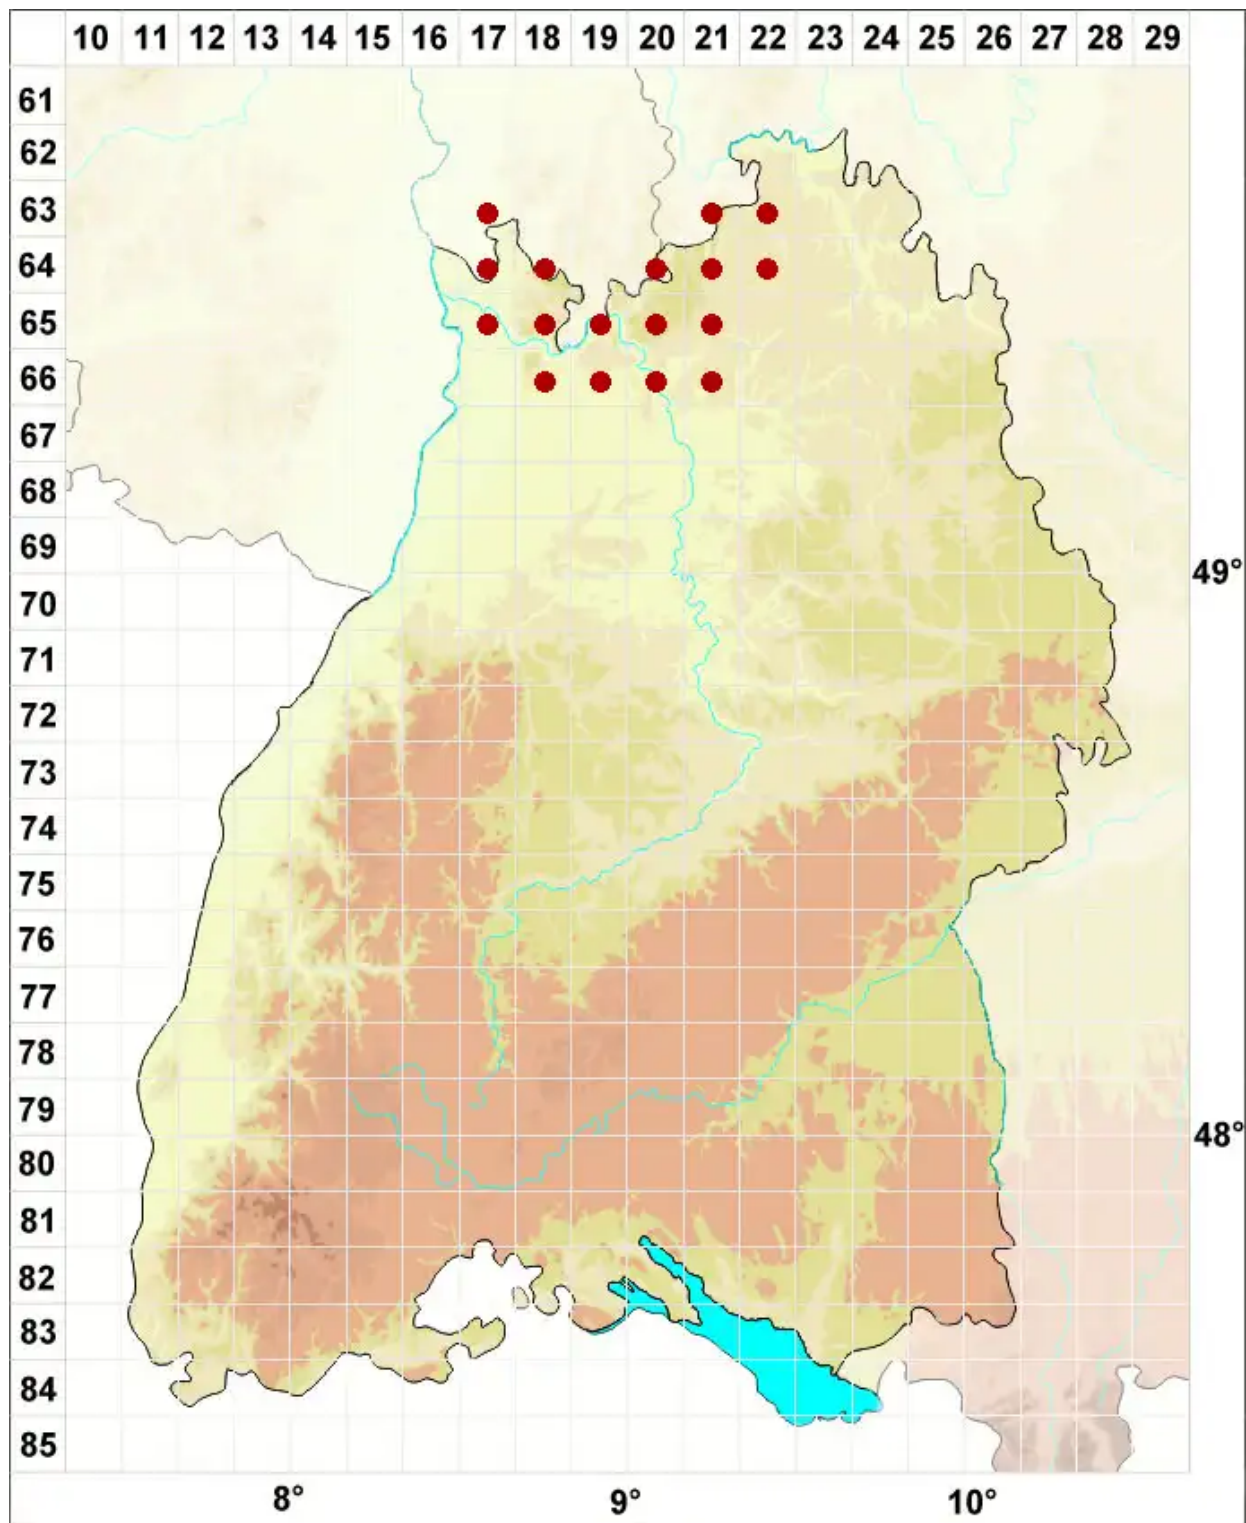

# Caloplaca citrina (Hoffm.) Th. Fr.

Zitronen-Schönfleck

Legende:

**Symbole:**

Ausgefülltes Symbol:  
Zeitraum von 1980 bis heute (Aktuelle Angabe)

Leeres Symbol:  
Zeitraum vor 1980 (Altangabe)

Quadrat: Herbarbeleg