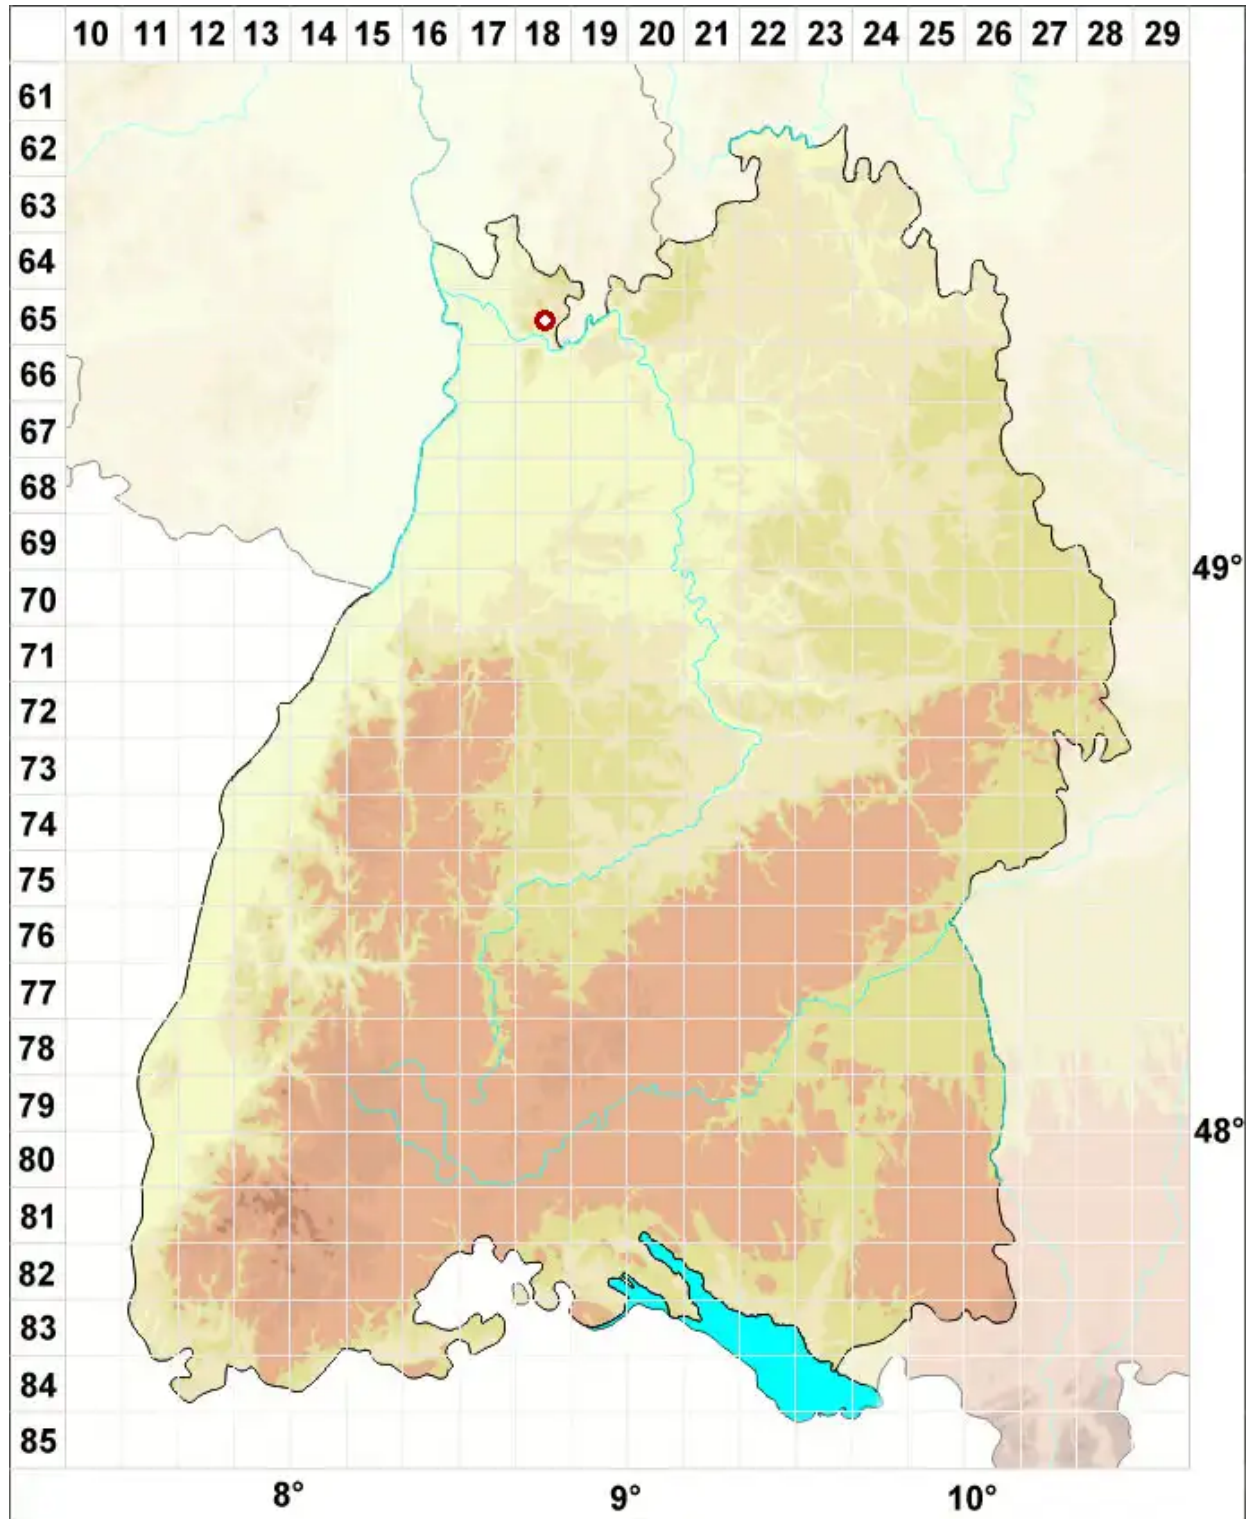

Caloplaca stillicidiorum (Vahl) Lynge

Blassgelber Schönfleck

Legende:

Symbole:
Ausgefülltes Symbol:
Zeitraum von 1980 bis heute (Aktuelle Angabe)
Leeres Symbol:
Zeitraum vor 1980 (Altangabe)
Quadrat: Herbarbeleg