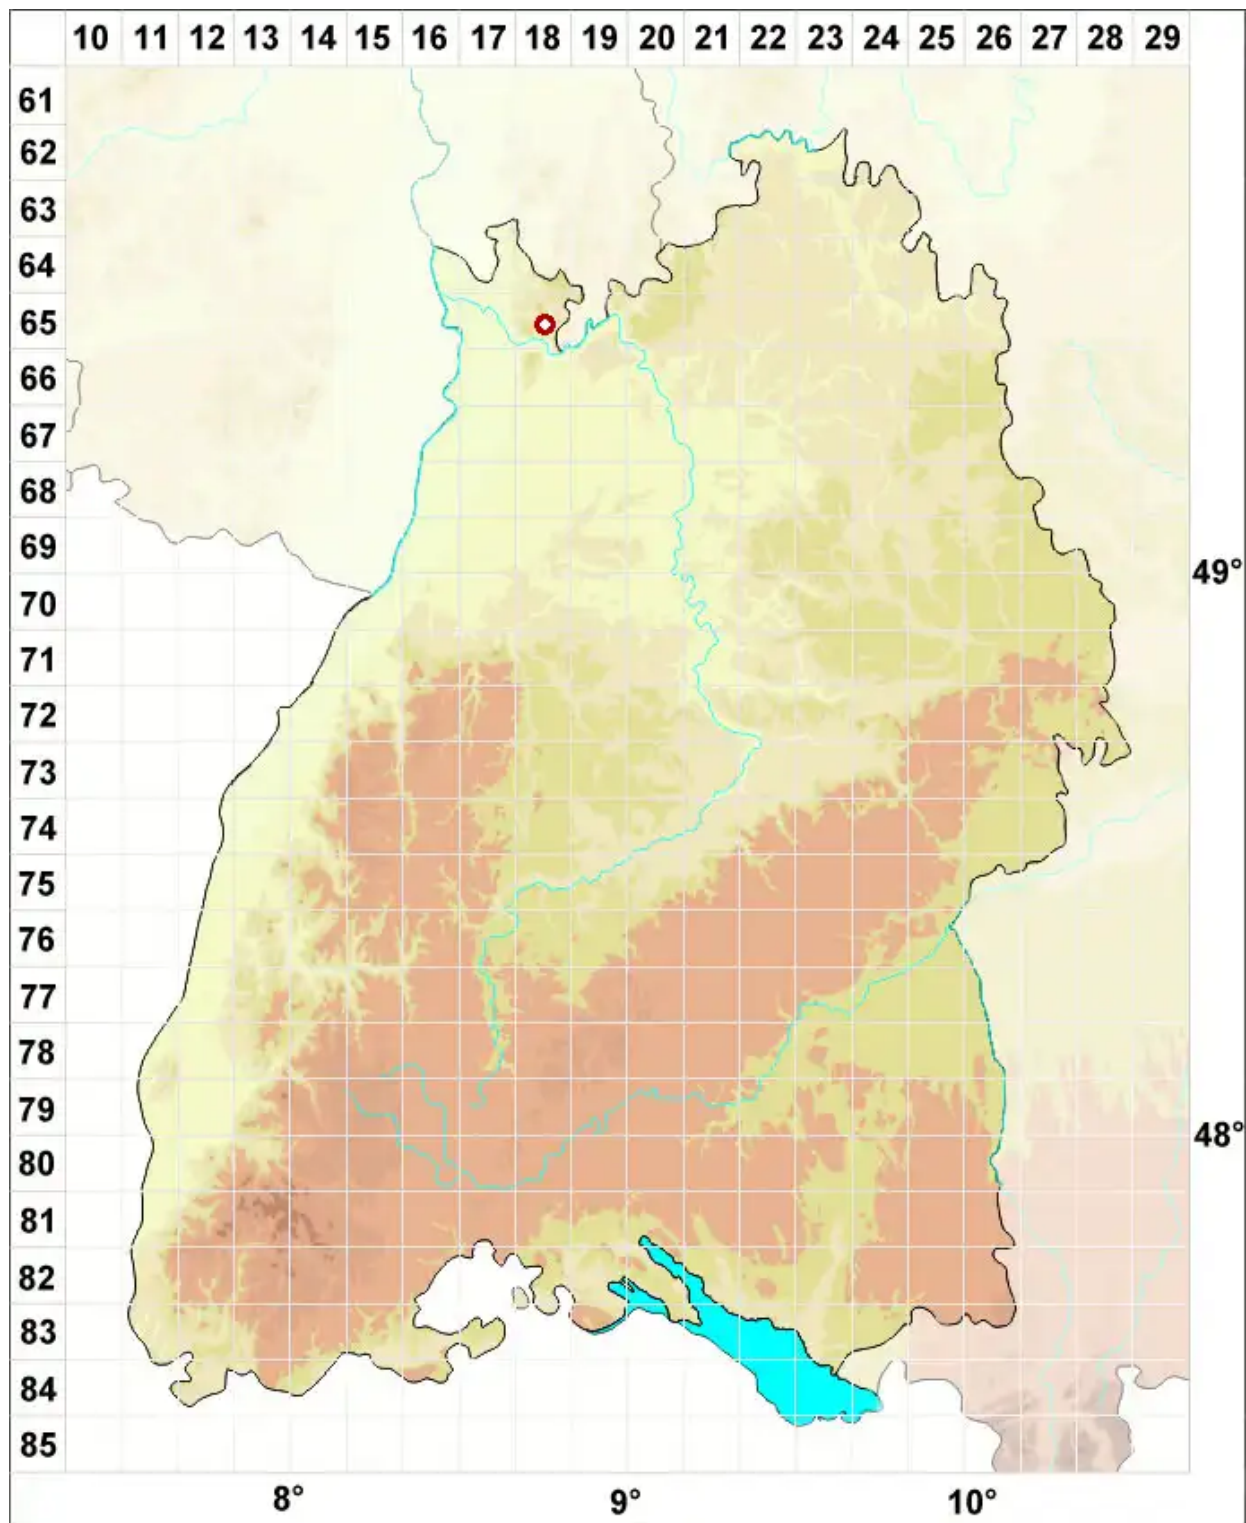

# Caloplaca stillicidiorum (Vahl) Lynge

Blassgelber Schönfleck

Legende:

- Symbole:**
- Ausgefülltes Symbol:  
Zeitraum von 1980 bis heute (Aktuelle Angabe)
  - Leeres Symbol:  
Zeitraum vor 1980 (Altangabe)
  - Quadrat: Herbarbeleg