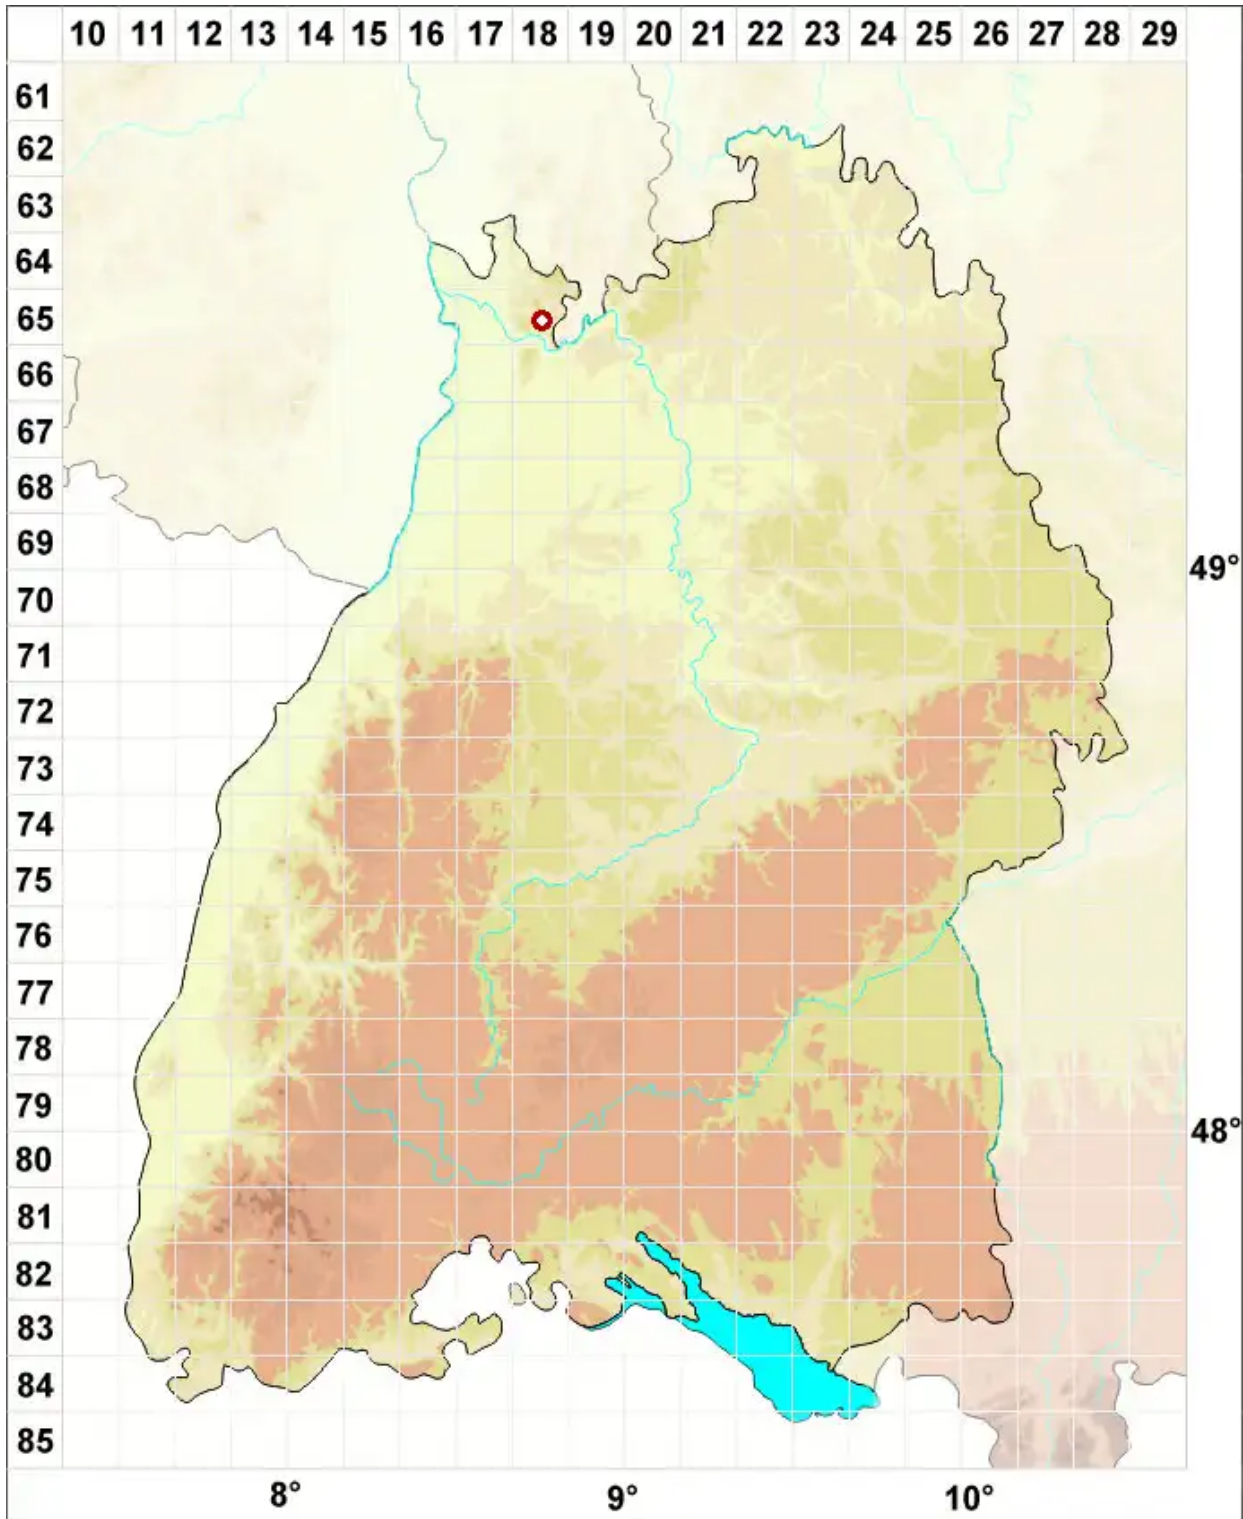

Caloplaca stillicidiorum (Vahl) Lynge

Blassgelber Schönfleck

Legende:

- Symbole:**
- Ausgefülltes Symbol:
Zeitraum von 1980 bis heute (Aktuelle Angabe)
 - Leeres Symbol:
Zeitraum vor 1980 (Altangabe)
 - Quadrat: Herbarbeleg