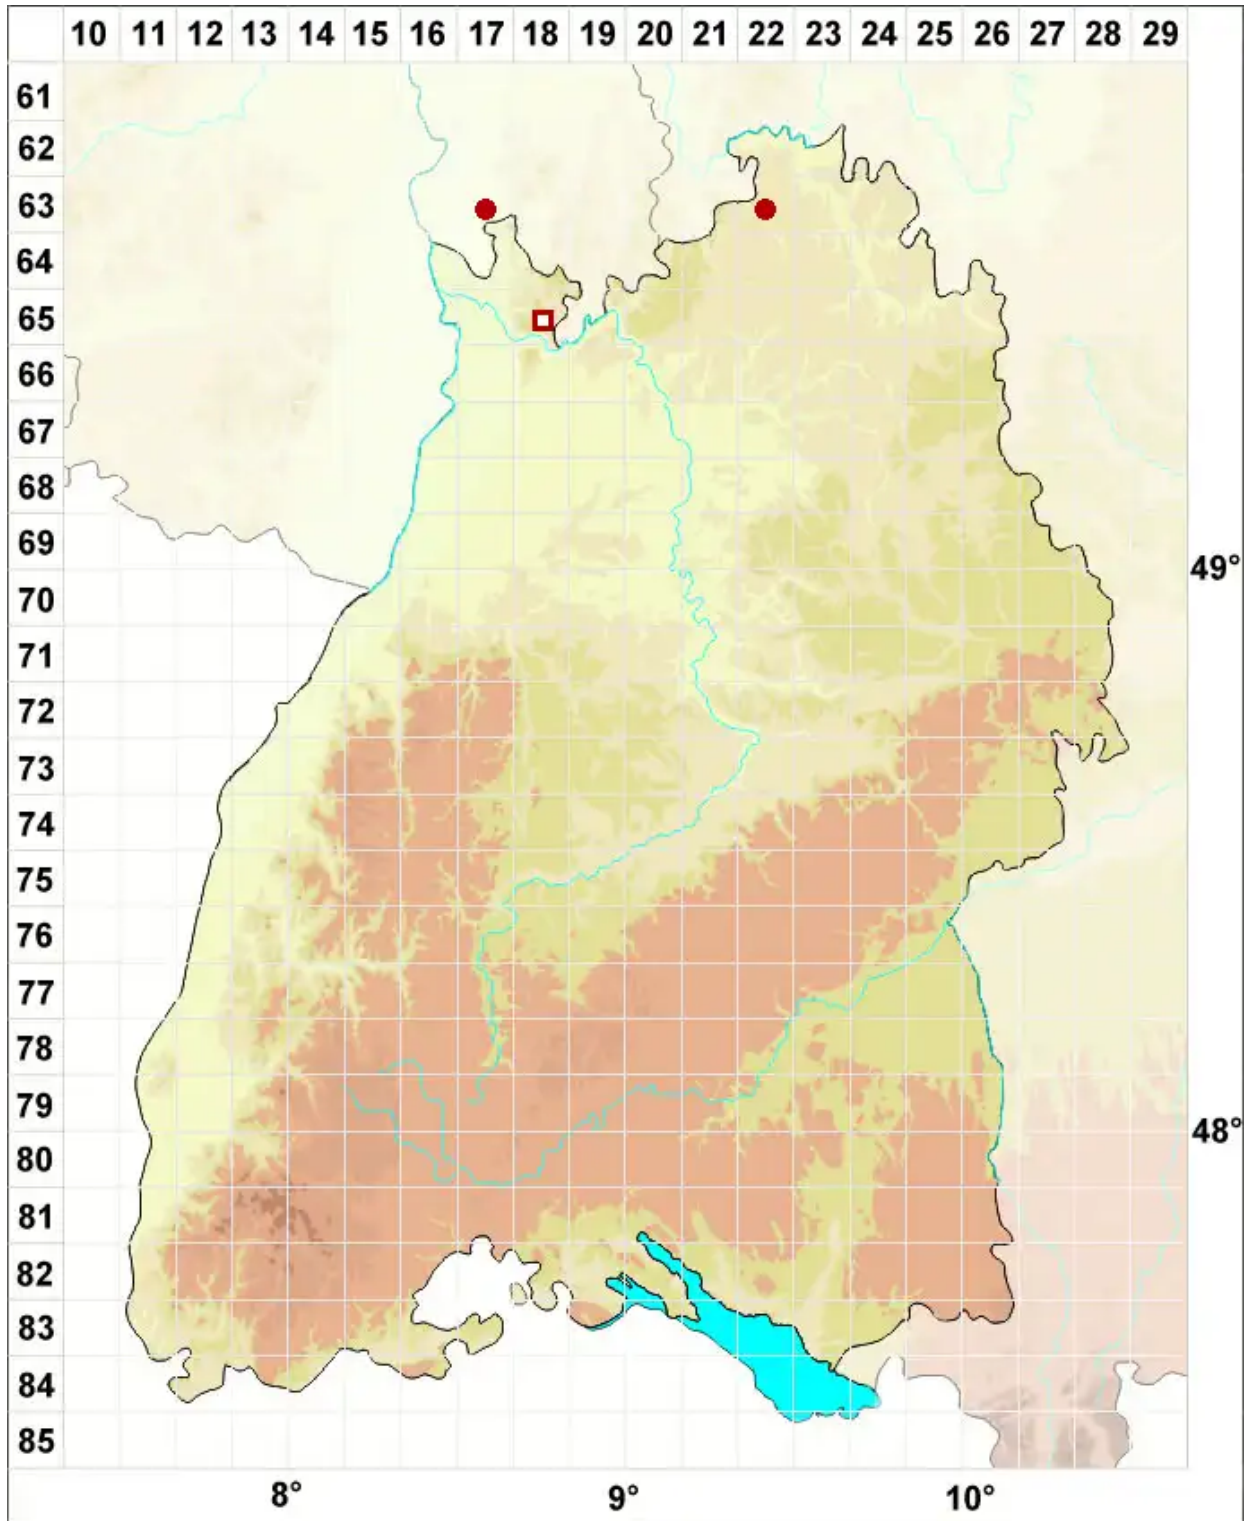

# Caloplaca cerina agg.

Legende:

**Symbole:**

Ausgefülltes Symbol:  
Zeitraum von 1980 bis heute (Aktuelle Angabe)

Leeres Symbol:  
Zeitraum vor 1980 (Altangabe)

Quadrat: Herbarbeleg