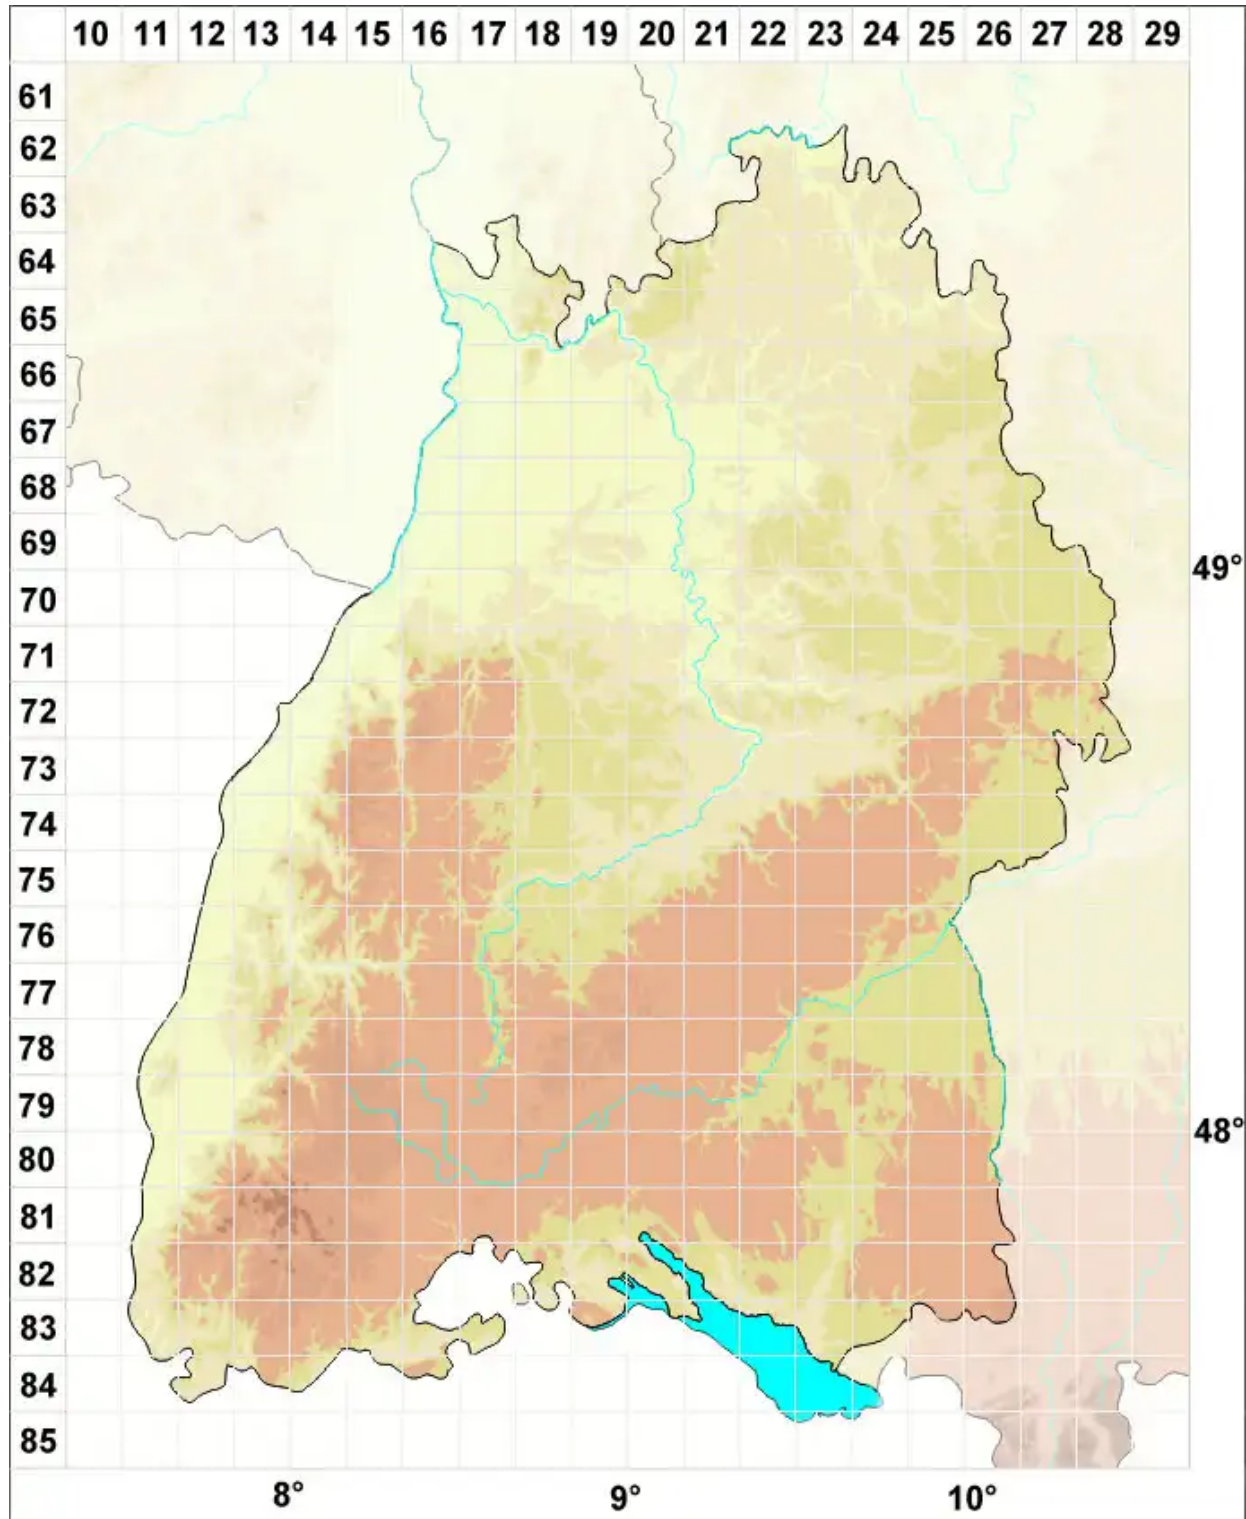

Caloplaca cacuminum Poelt

Wetterstein-Schönfleck

Legende:

- Symbole:**
- Ausgefülltes Symbol:
Zeitraum von 1980 bis heute (Aktuelle Angabe)
 - Leeres Symbol:
Zeitraum vor 1980 (Altangabe)
 - Quadrat: Herbarbeleg