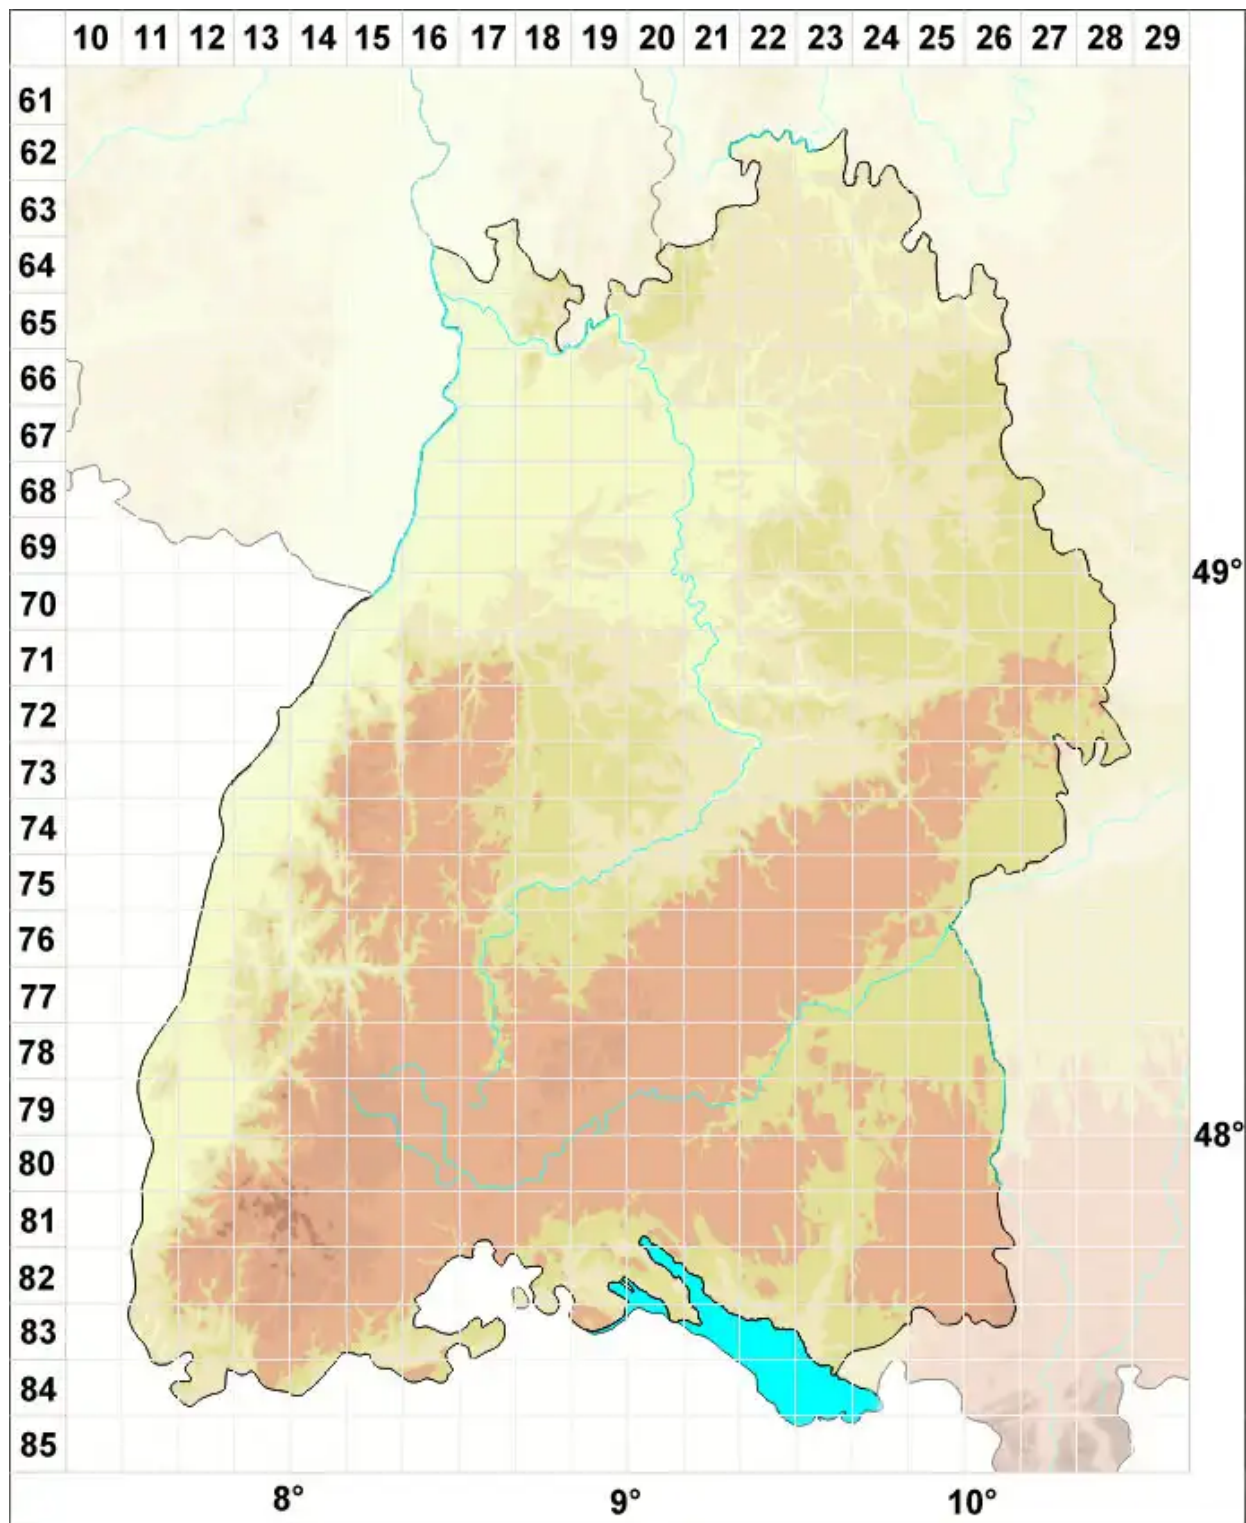

Caloplaca britannica R. Sant.

Britischer Schönfleck

Legende:

Symbole:

Ausgefülltes Symbol:
Zeitraum von 1980 bis heute (Aktuelle Angabe)

Leeres Symbol:
Zeitraum vor 1980 (Altangabe)

Quadrat: Herbarbeleg