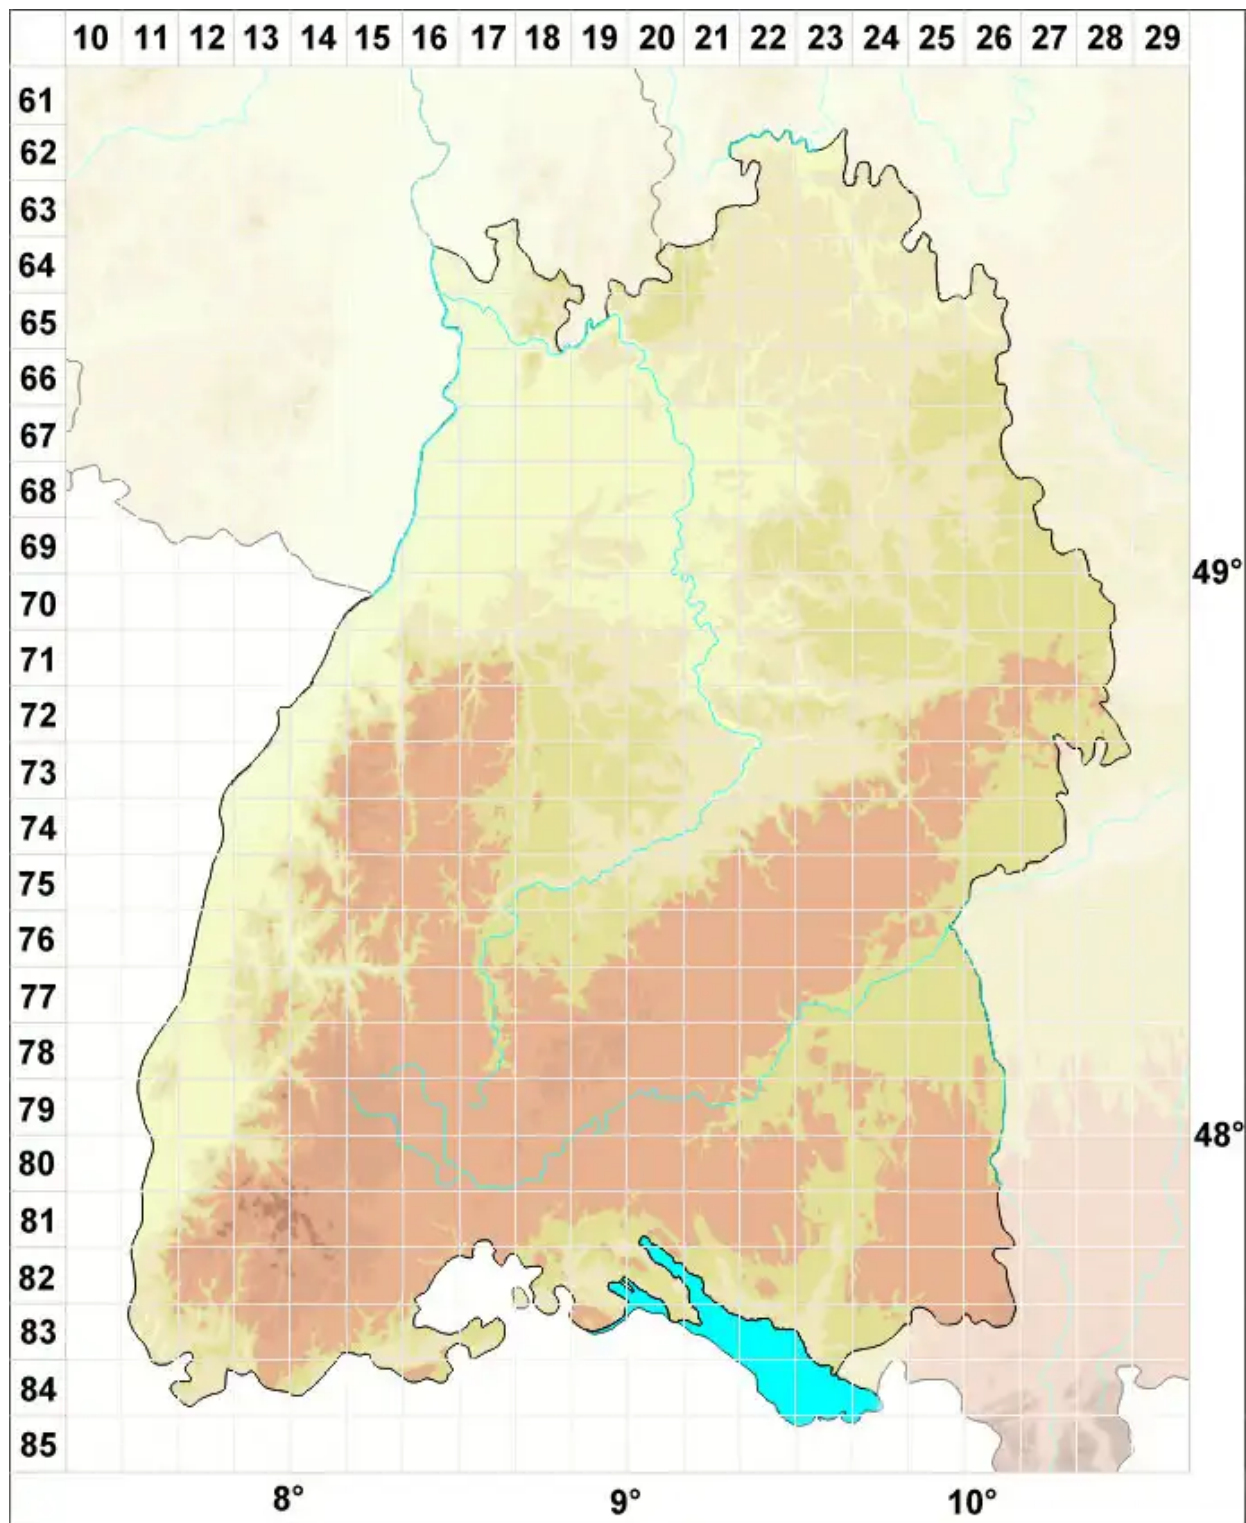

Caloplaca biatorina (A. Massal.) J. Steiner

Stäbchenflechten-Schönfleck

Legende:

Symbole:

Ausgefülltes Symbol:
Zeitraum von 1980 bis heute (Aktuelle Angabe)

Leeres Symbol:
Zeitraum vor 1980 (Altangabe)

Quadrat: Herbarbeleg