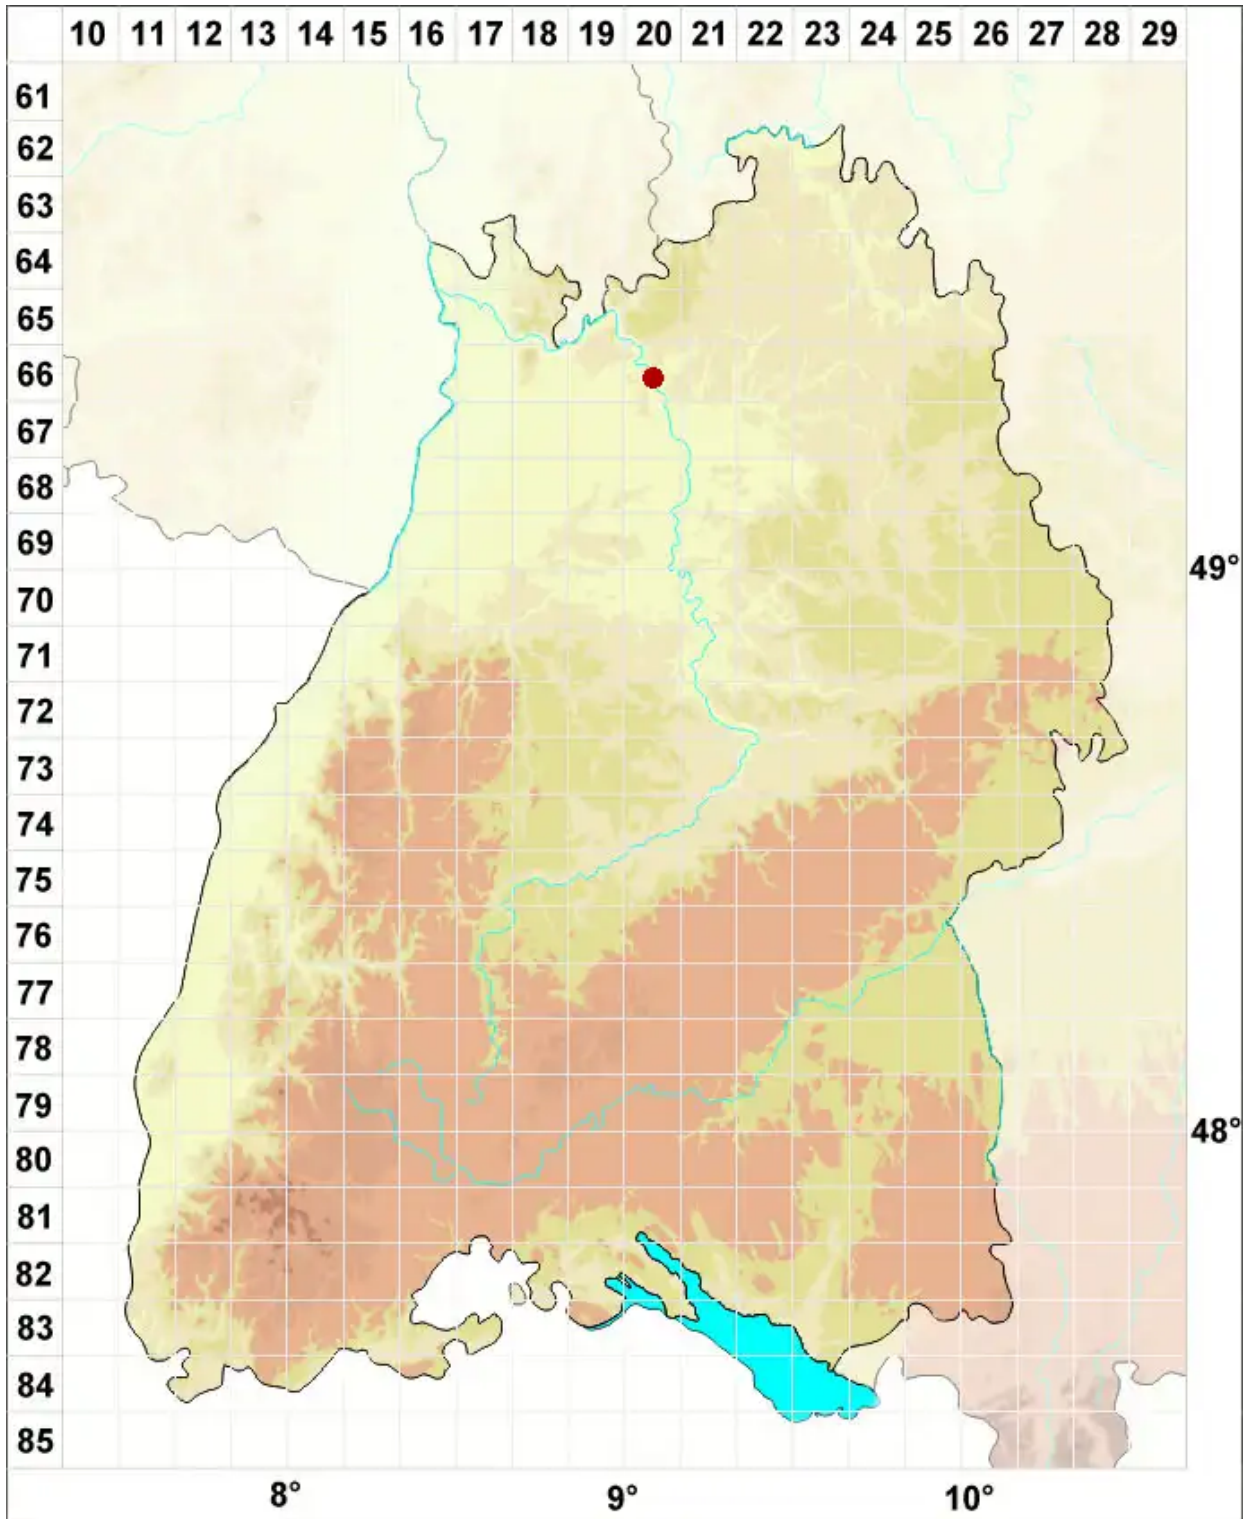

Caloplaca aurantia (Pers.) Hellb.

Orangeroter Schönfleck

Legende:

Symbole:

Ausgefülltes Symbol:
Zeitraum von 1980 bis heute (Aktuelle Angabe)

Leeres Symbol:
Zeitraum vor 1980 (Altangabe)

Quadrat: Herbarbeleg