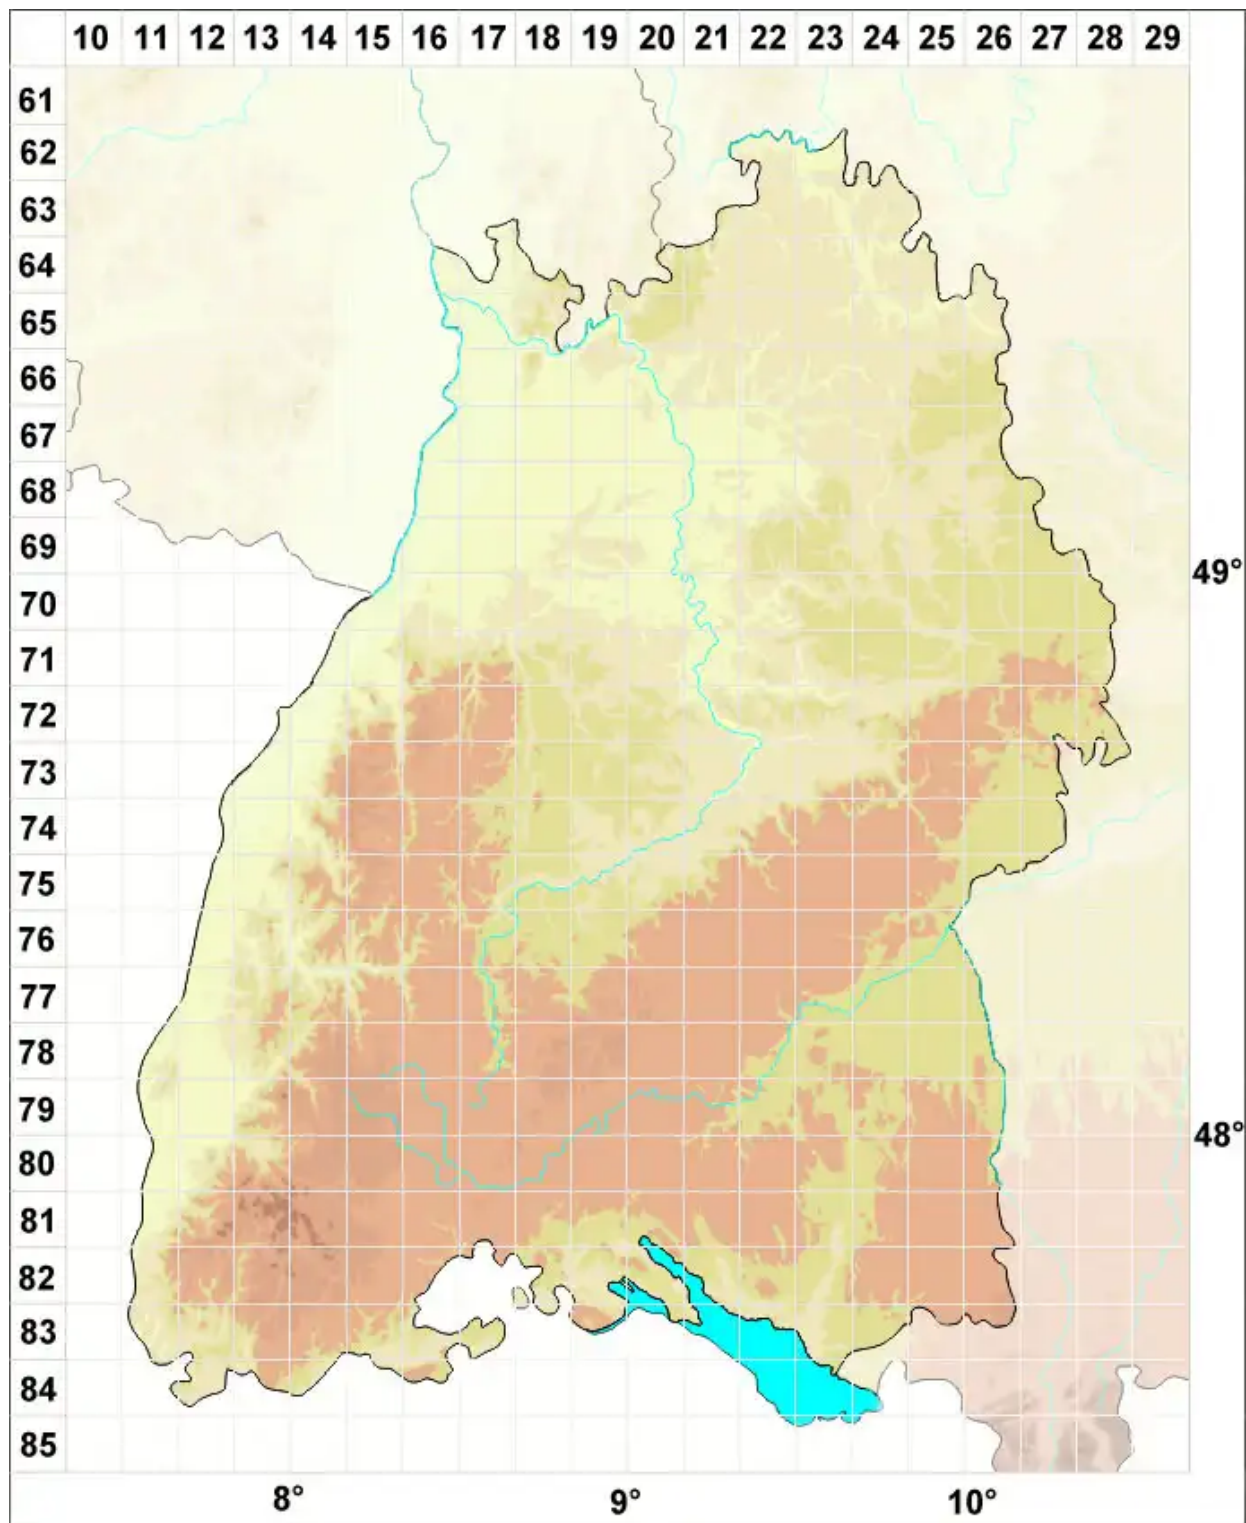

Caloplaca arnoldiiconfusa Gaya & Nav.-Ros.

Verwechselter Schönfleck

Legende:

Symbole:

Ausgefülltes Symbol:
Zeitraum von 1980 bis heute (Aktuelle Angabe)

Leeres Symbol:
Zeitraum vor 1980 (Altangabe)

Quadrat: Herbarbeleg