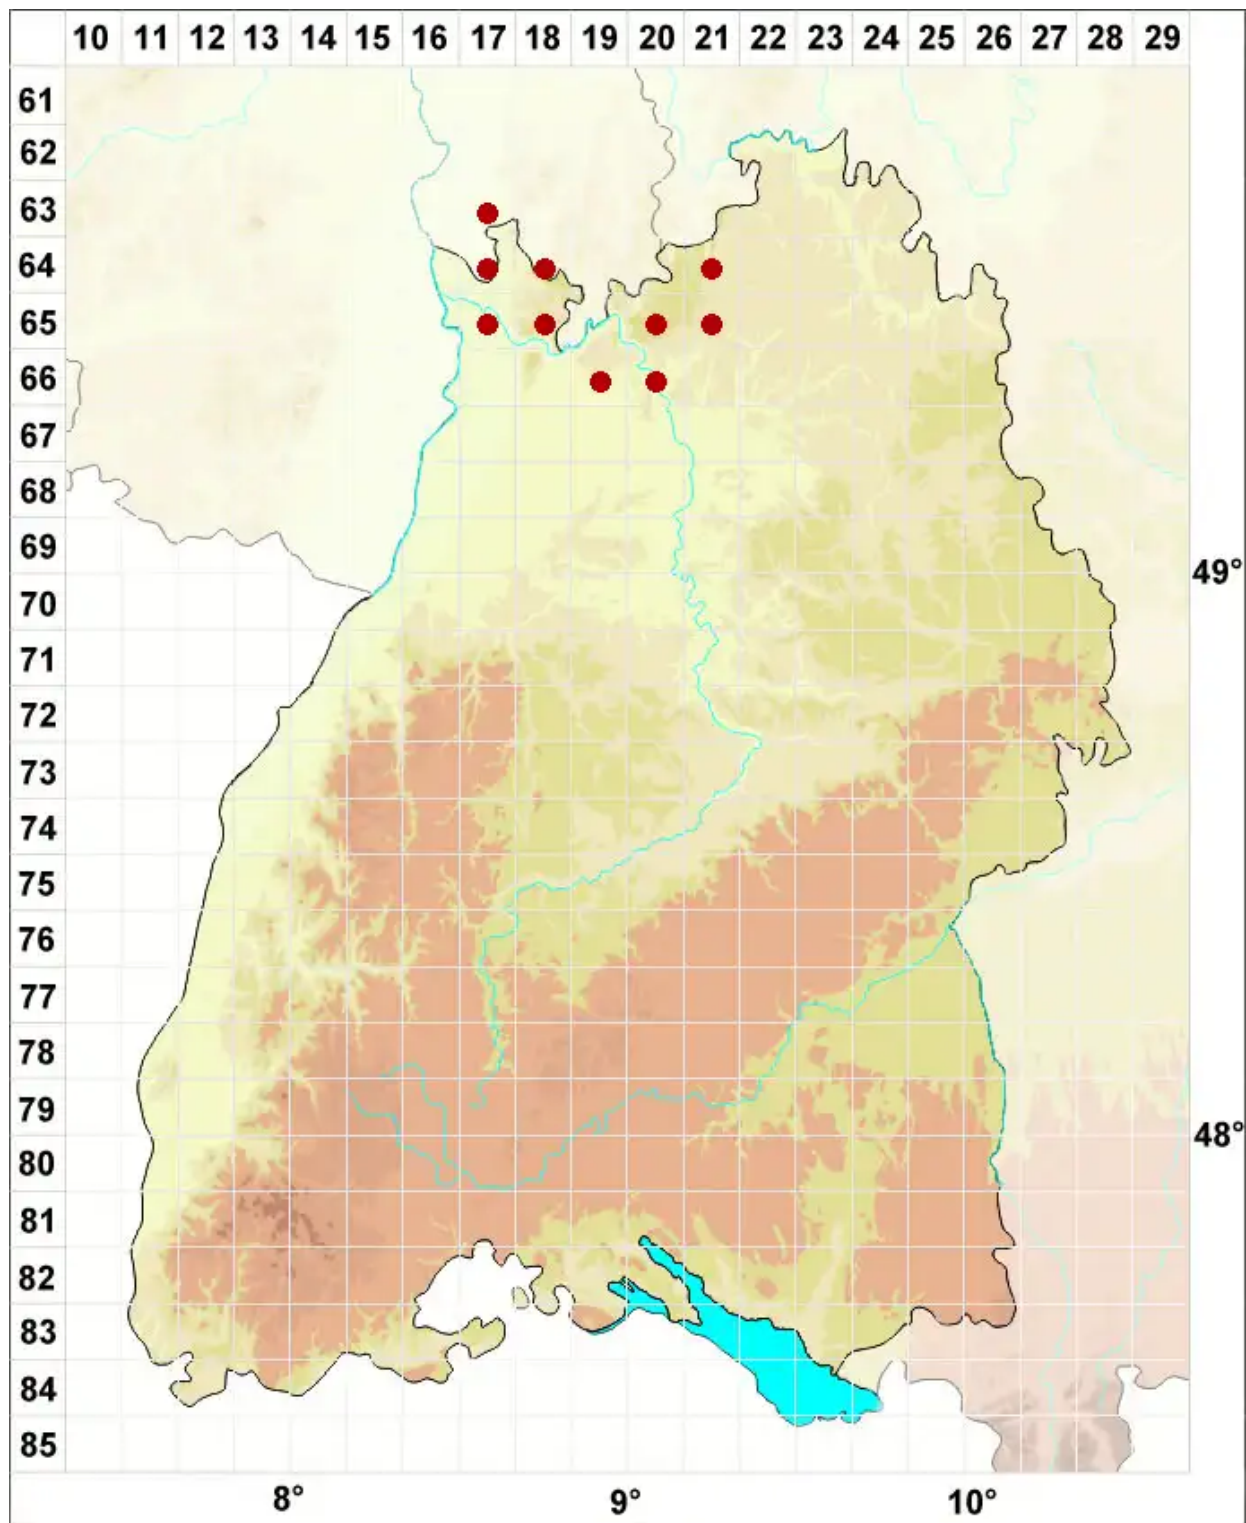

Caloplaca arenaria (Pers.) Müll. Arg.

Sand-Schönfleck

Legende:

- Symbole:**
- Ausgefülltes Symbol:
Zeitraum von 1980 bis heute (Aktuelle Angabe)
 - Leeres Symbol:
Zeitraum vor 1980 (Altangabe)
 - Quadrat: Herbarbeleg