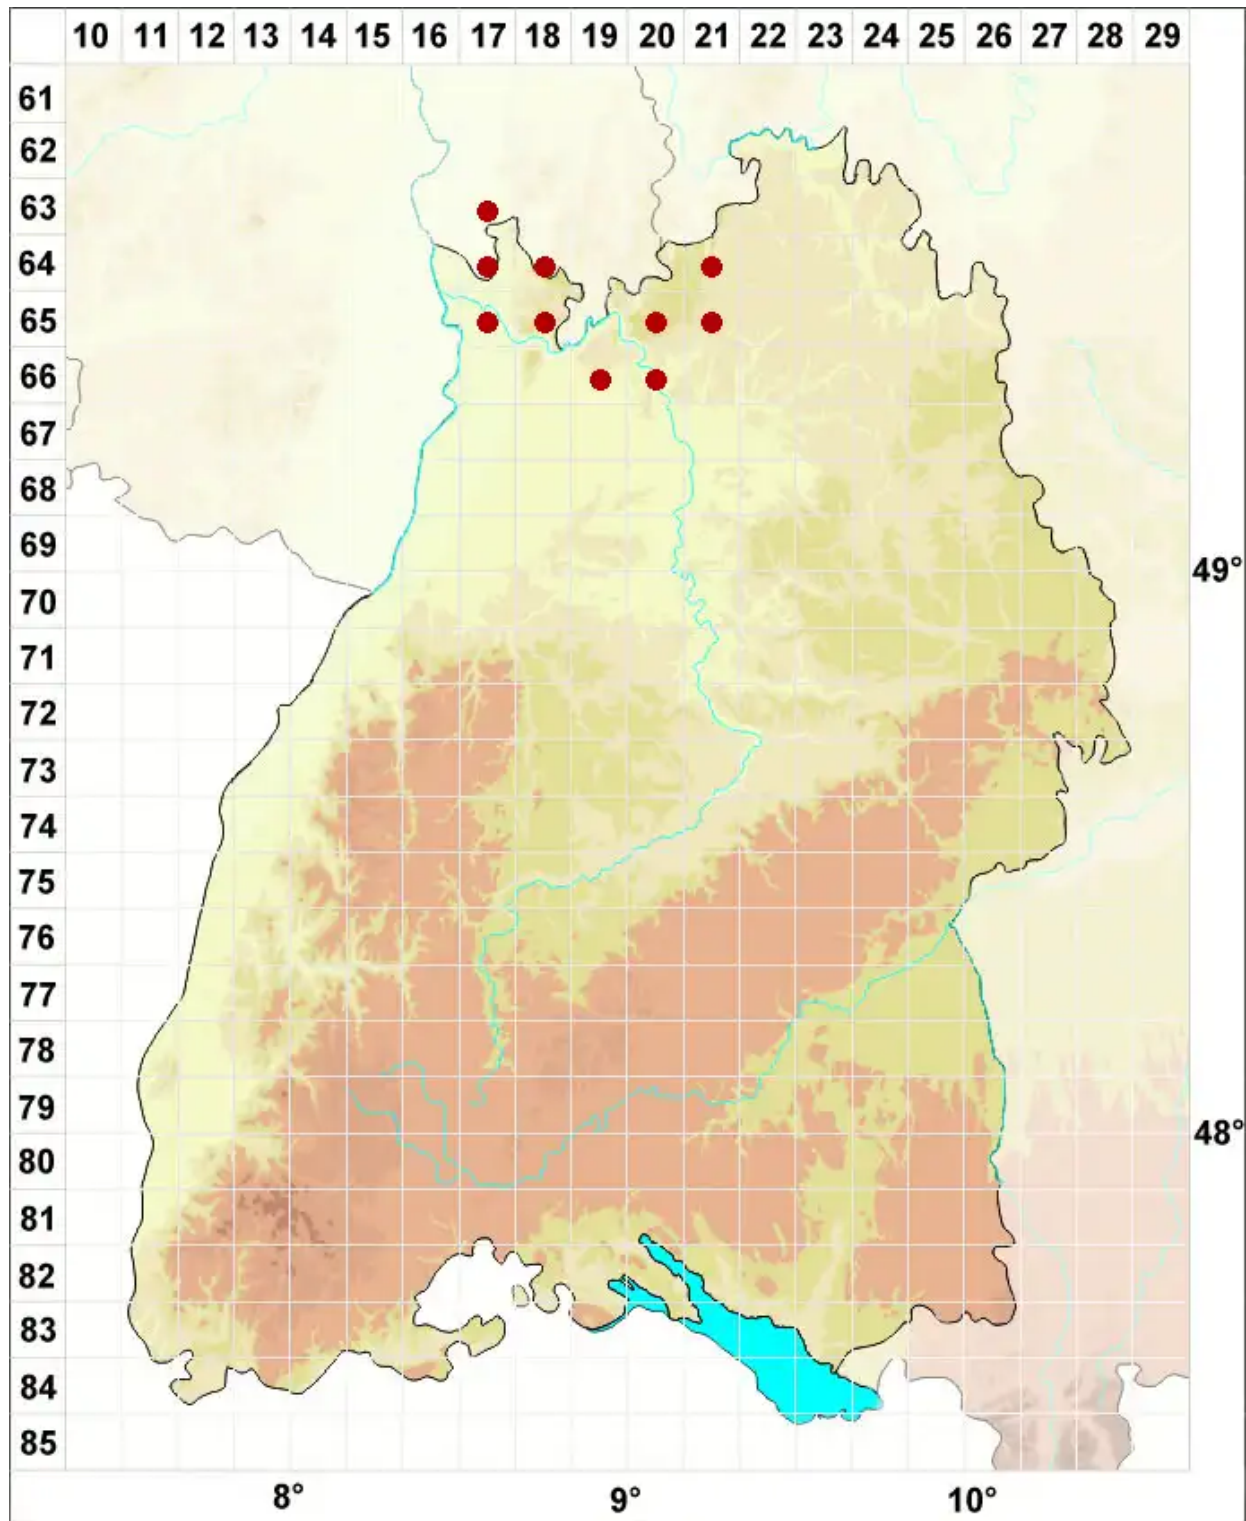

Caloplaca arenaria (Pers.) Müll. Arg.

Sand-Schönfleck

Legende:

- Symbole:**
- Ausgefülltes Symbol:
Zeitraum von 1980 bis heute (Aktuelle Angabe)
 - Leeres Symbol:
Zeitraum vor 1980 (Altangabe)
 - Quadrat: Herbarbeleg