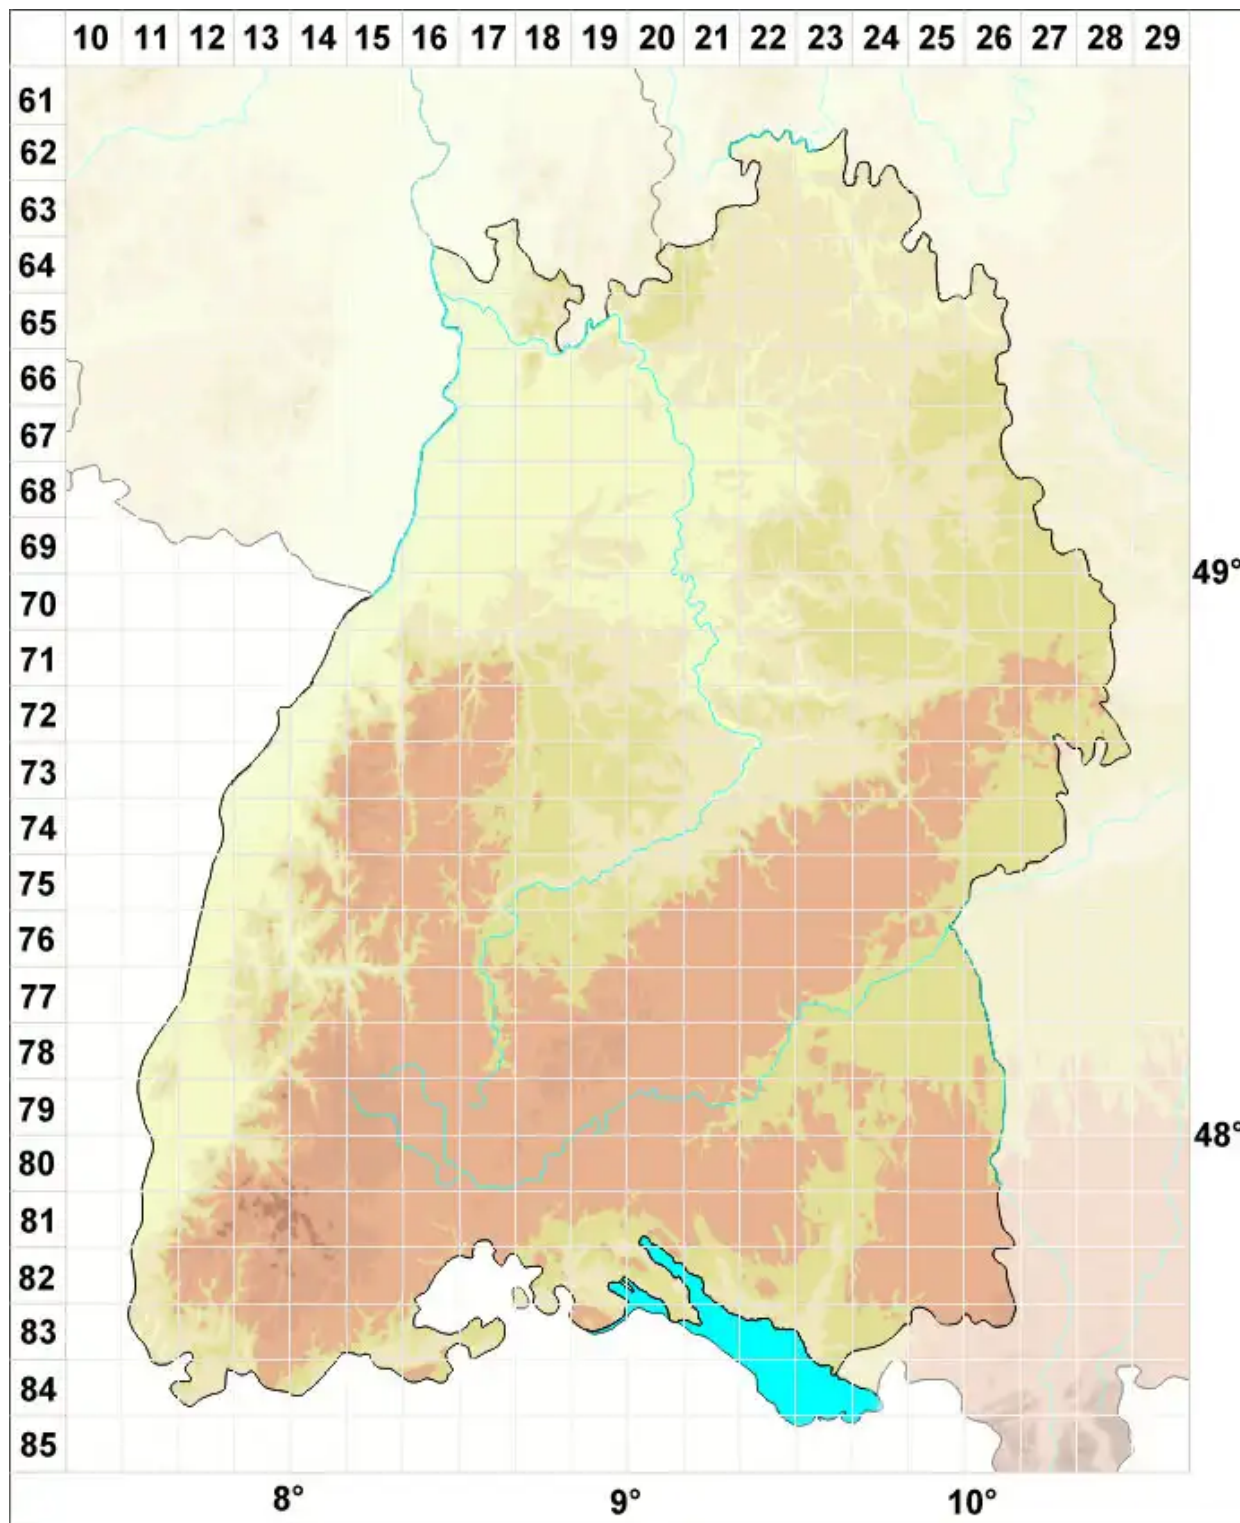

# Caloplaca alociza (A. Massal.) Mig.

Weißbereifter Schönfleck

Legende:

**Symbole:**

Ausgefülltes Symbol:  
Zeitraum von 1980 bis heute (Aktuelle Angabe)

Leeres Symbol:  
Zeitraum vor 1980 (Altangabe)

Quadrat: Herbarbeleg