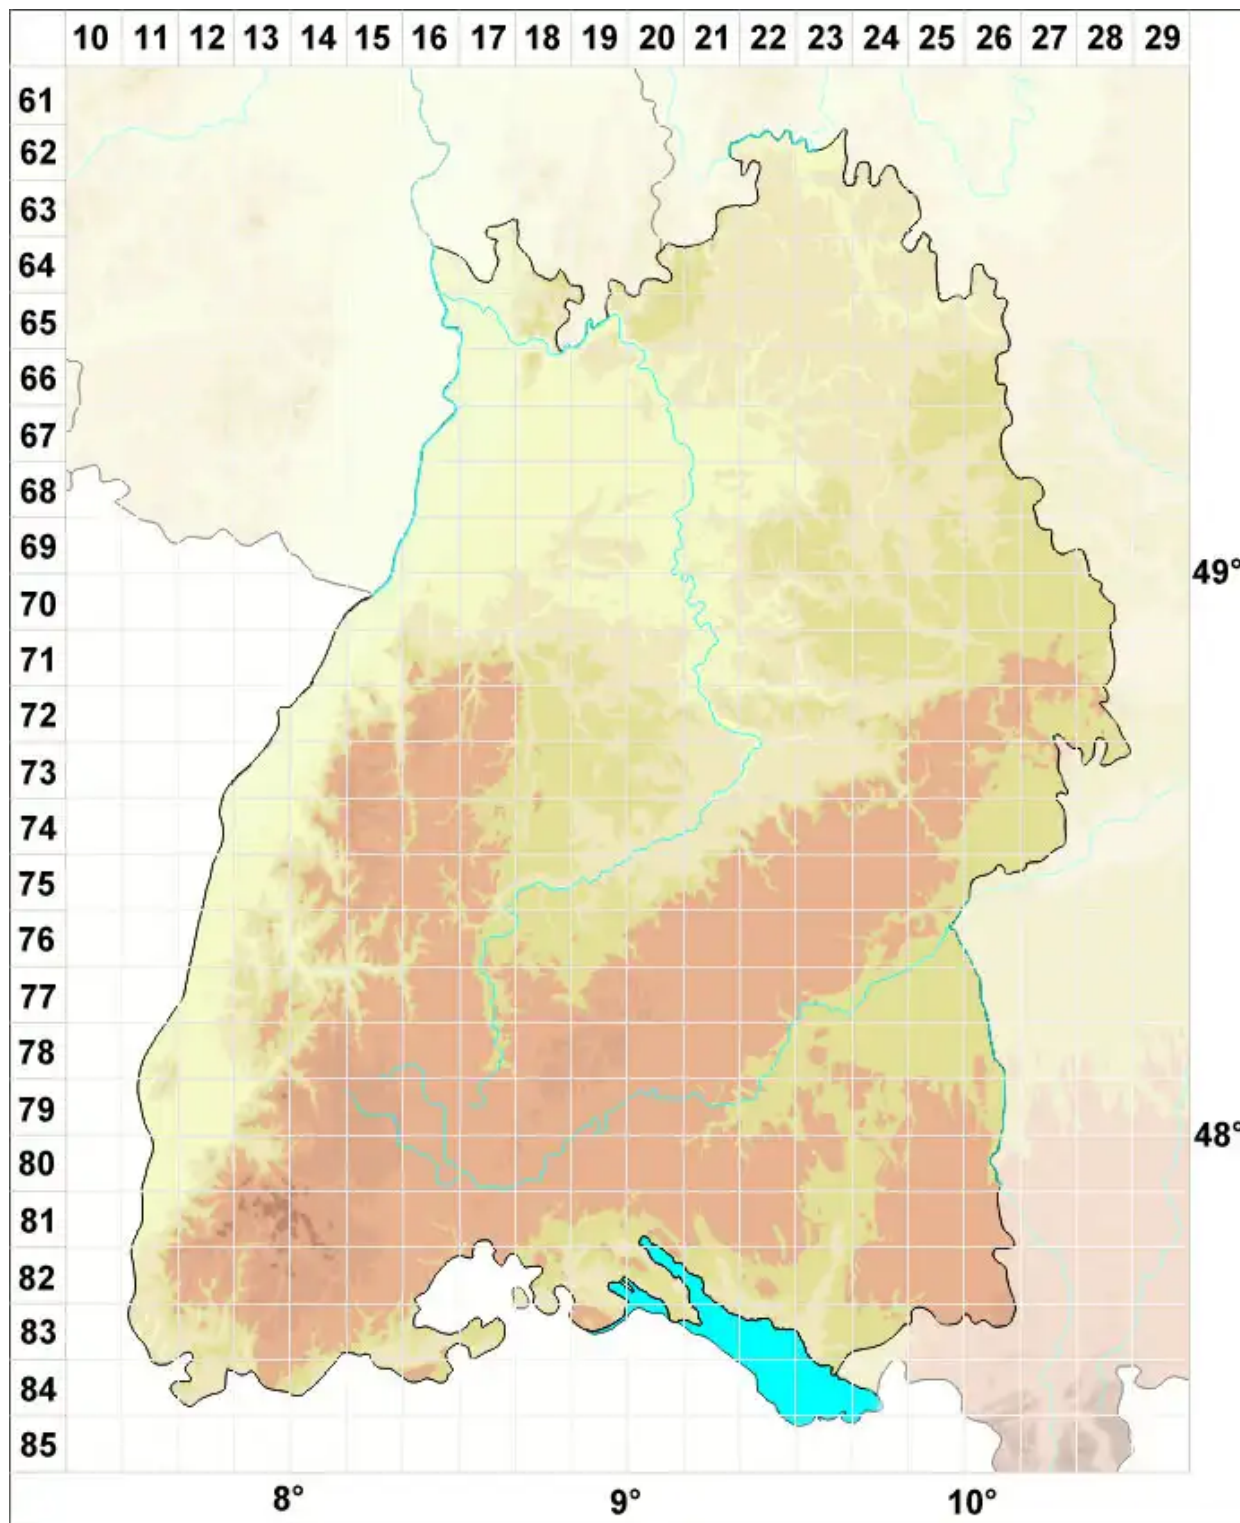

# Caloplaca albopruinosa (Arnold) H. Olivier

Bereifter Schönfleck

Legende:

**Symbole:**

Ausgefülltes Symbol:  
Zeitraum von 1980 bis heute (Aktuelle Angabe)

Leeres Symbol:  
Zeitraum vor 1980 (Altangabe)

Quadrat: Herbarbeleg