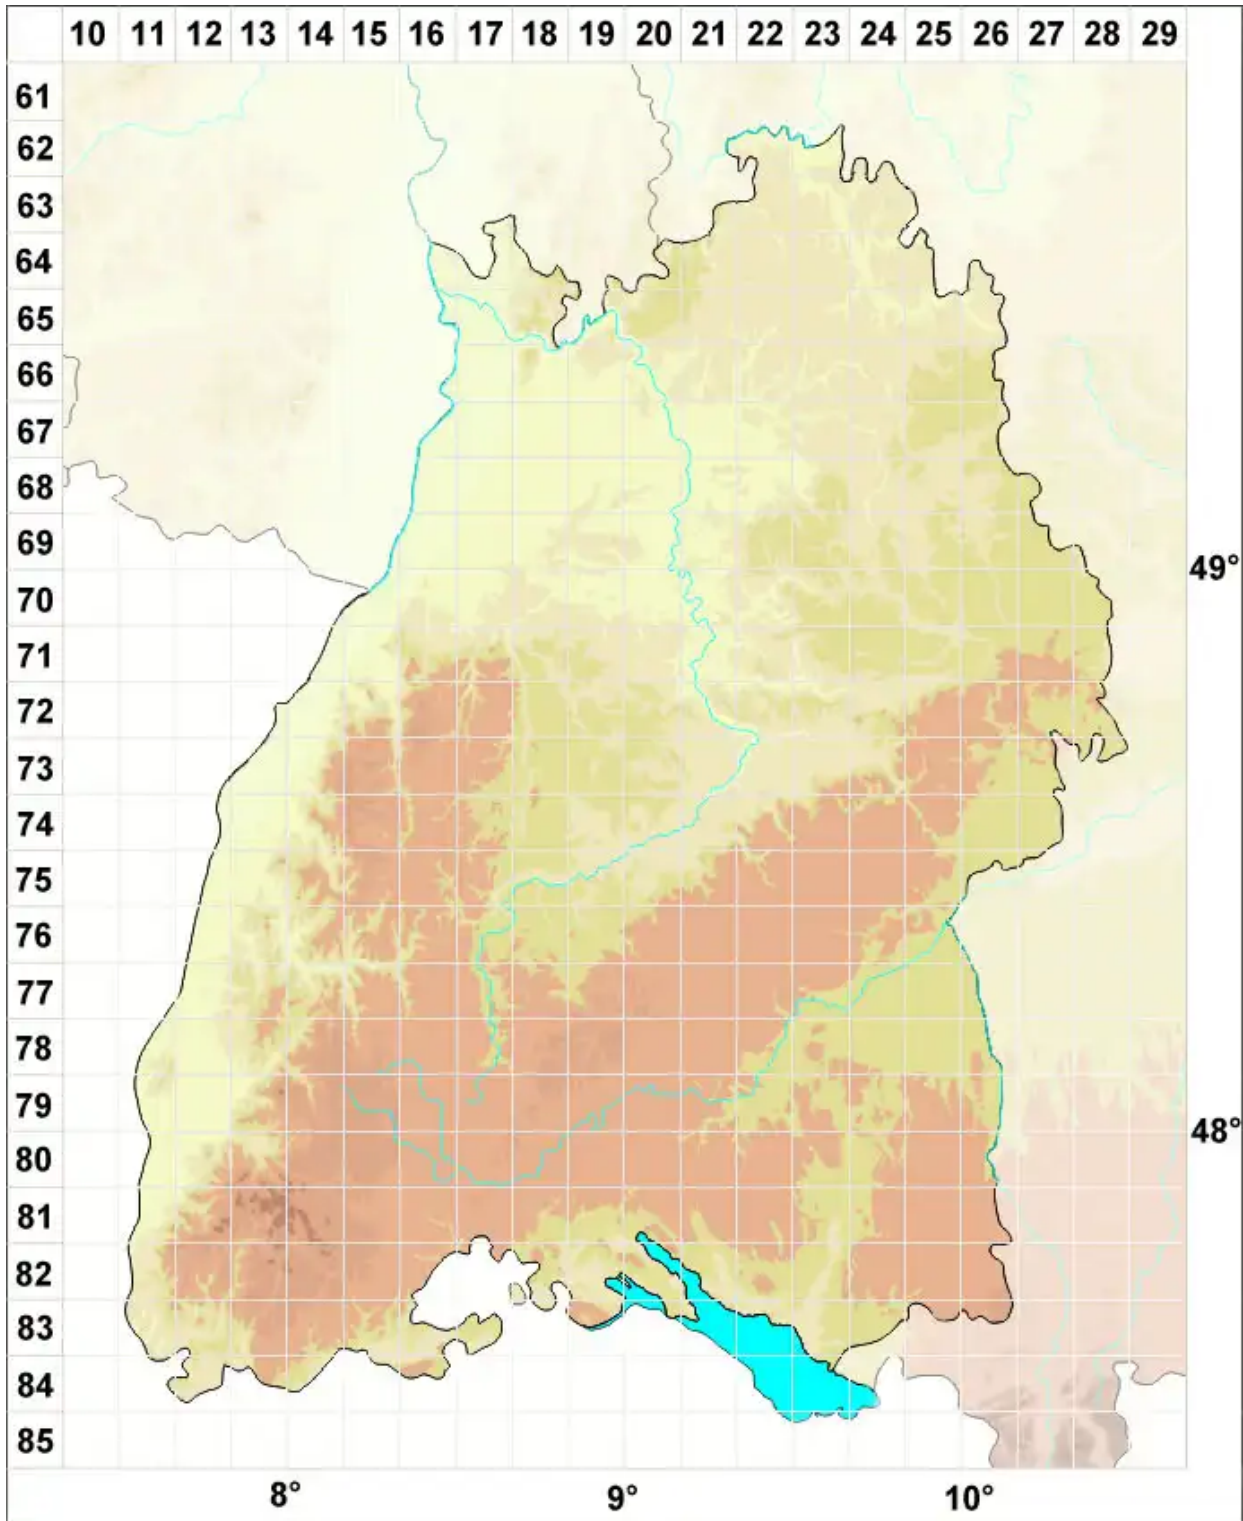

Caloplaca albolutescens (Nyl.) H. Olivier

Bunter Schönfleck

Legende:

Symbole:

Ausgefülltes Symbol:
Zeitraum von 1980 bis heute (Aktuelle Angabe)

Leeres Symbol:
Zeitraum vor 1980 (Altangabe)

Quadrat: Herbarbeleg