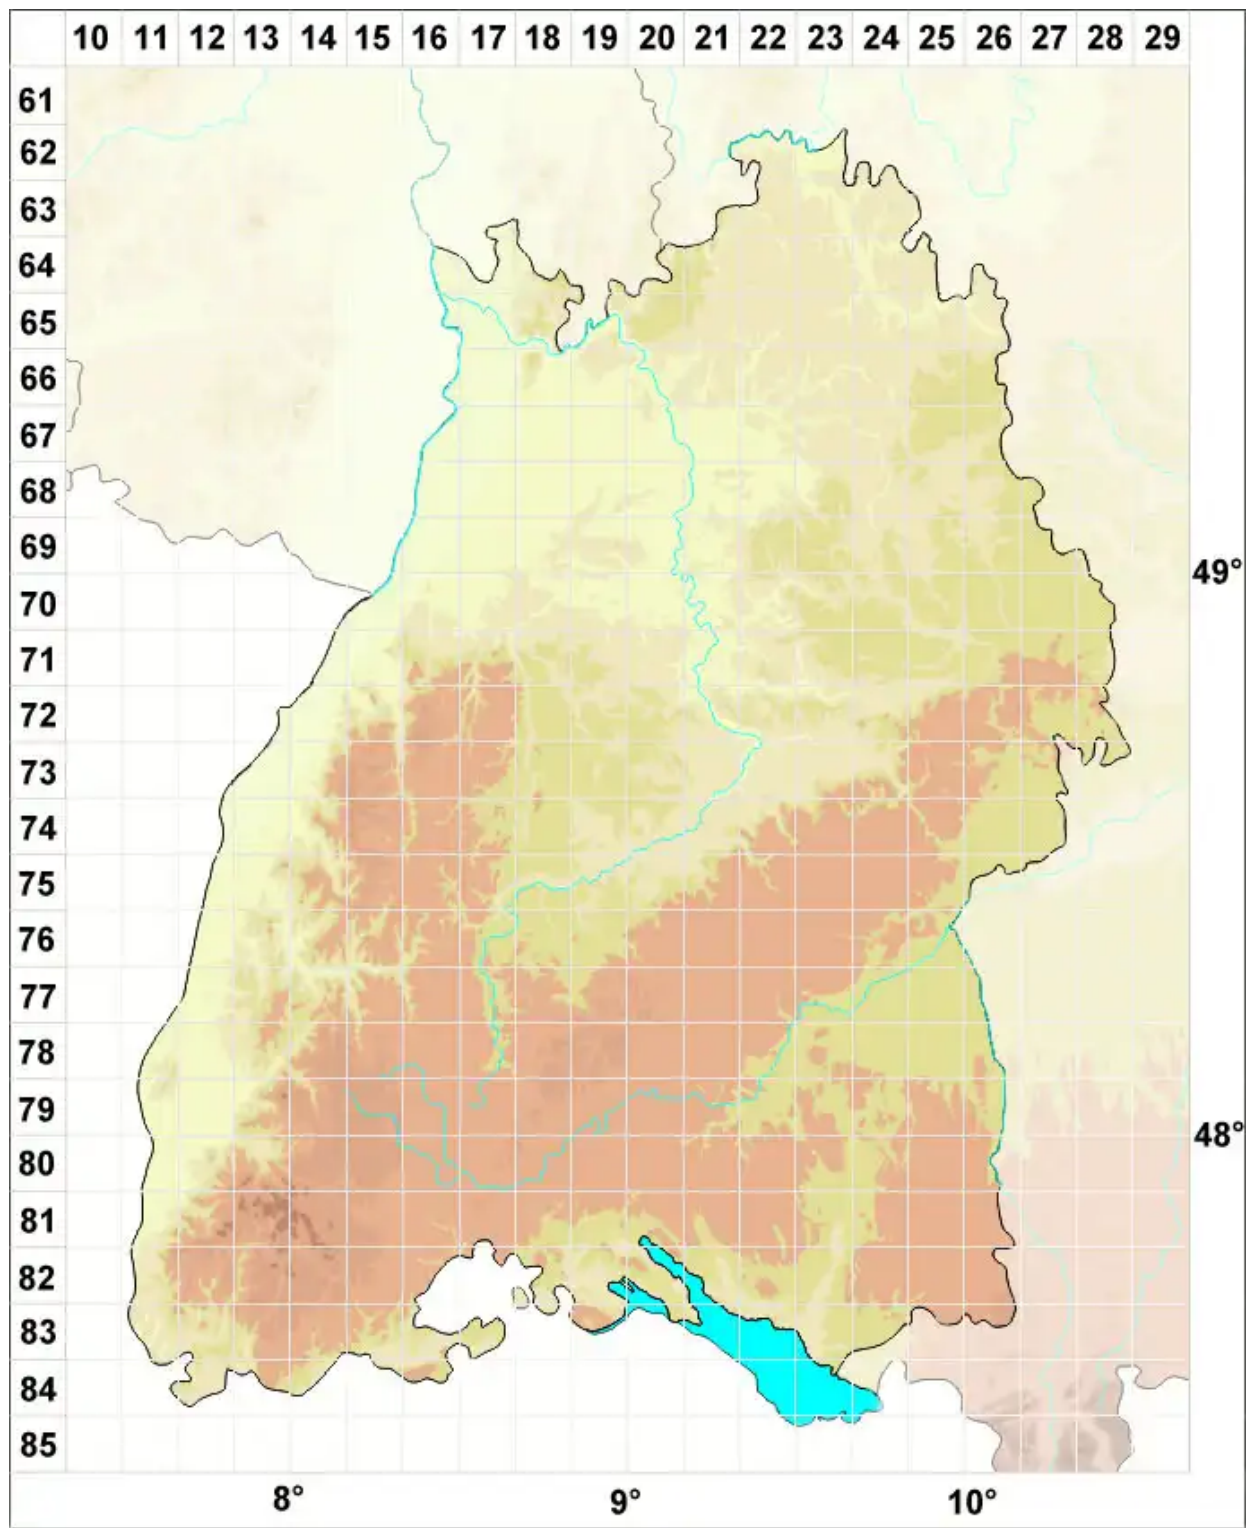

# Calongeomyces gibelluloides (D. Hawksw. & Etayo) D. Hawksw

Legende:

- Symbole:**  
Ausgefülltes Symbol:  
Zeitraum von 1980 bis heute (Aktuelle Angabe)  
Leeres Symbol:  
Zeitraum vor 1980 (Altangabe)  
Quadrat: Herbarbeleg