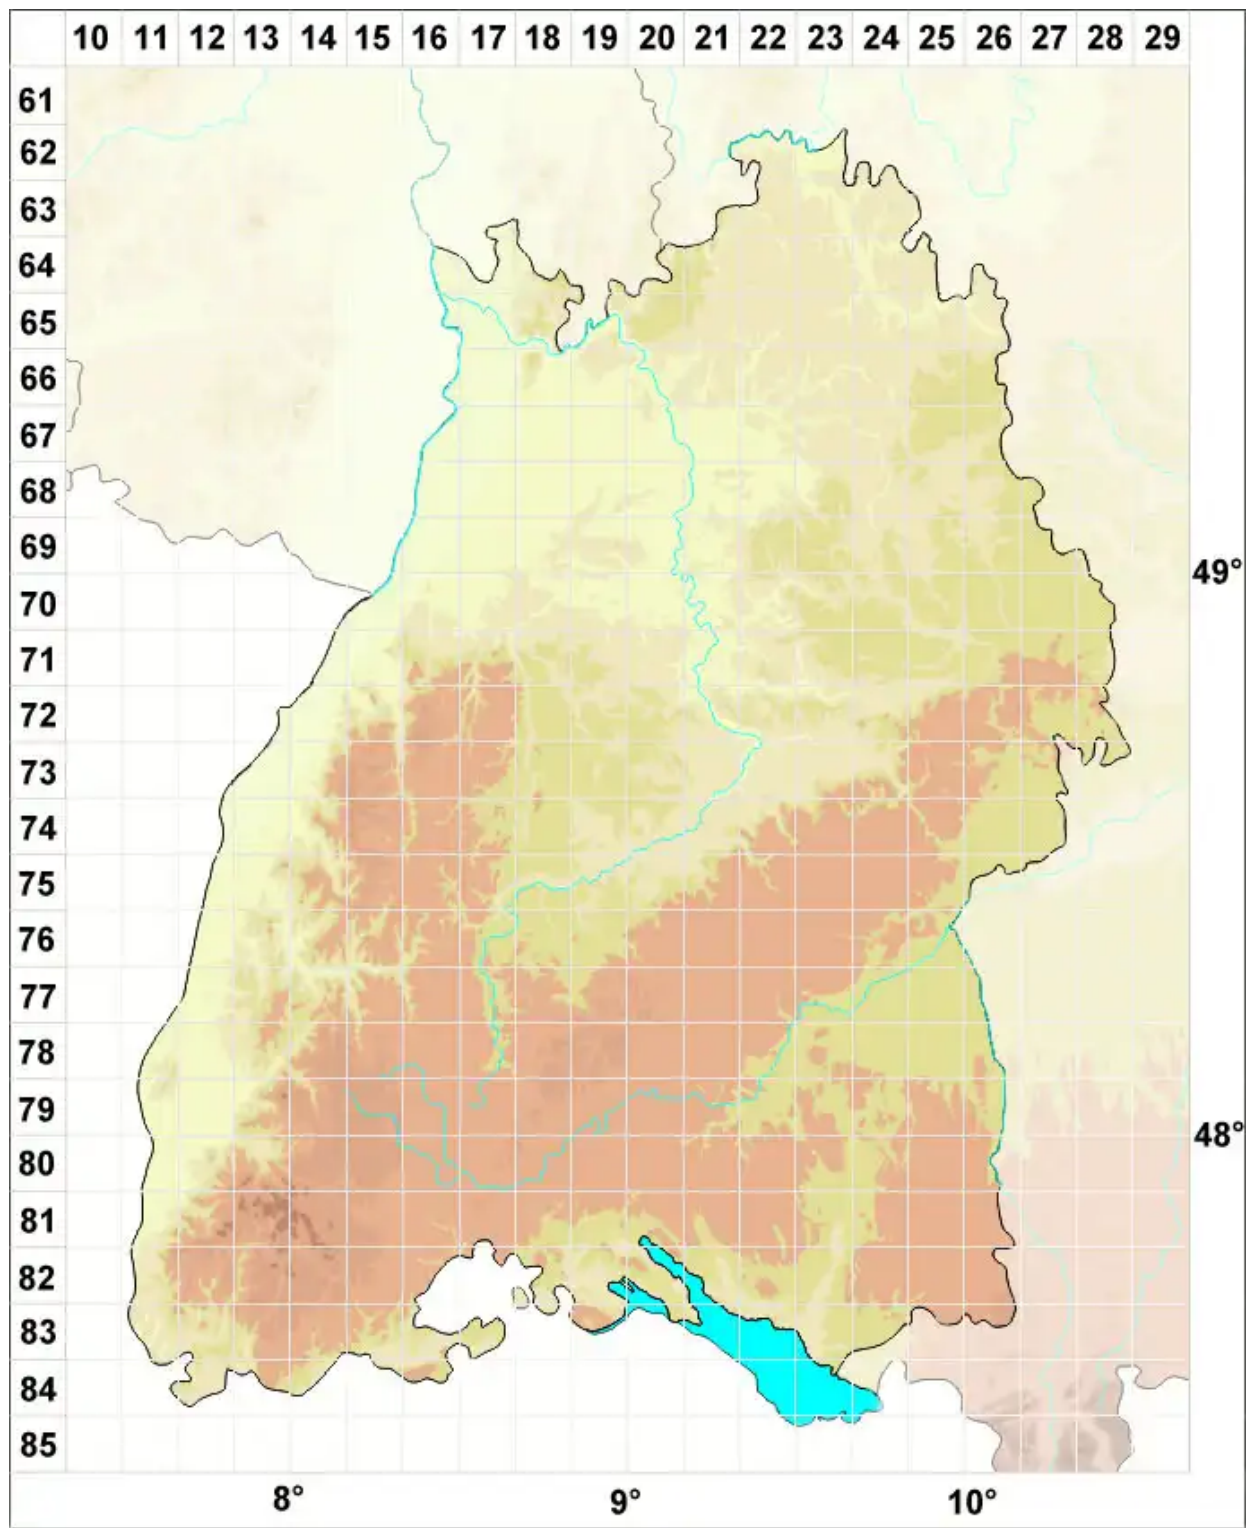

# Calongeomyces gibelluloides (D. Hawksw. & Etayo) D. Hawksw

Legende:

- Symbole:**
- Ausgefülltes Symbol:  
Zeitraum von 1980 bis heute (Aktuelle Angabe)
  - Leeres Symbol:  
Zeitraum vor 1980 (Altangabe)
  - Quadrat: Herbarbeleg