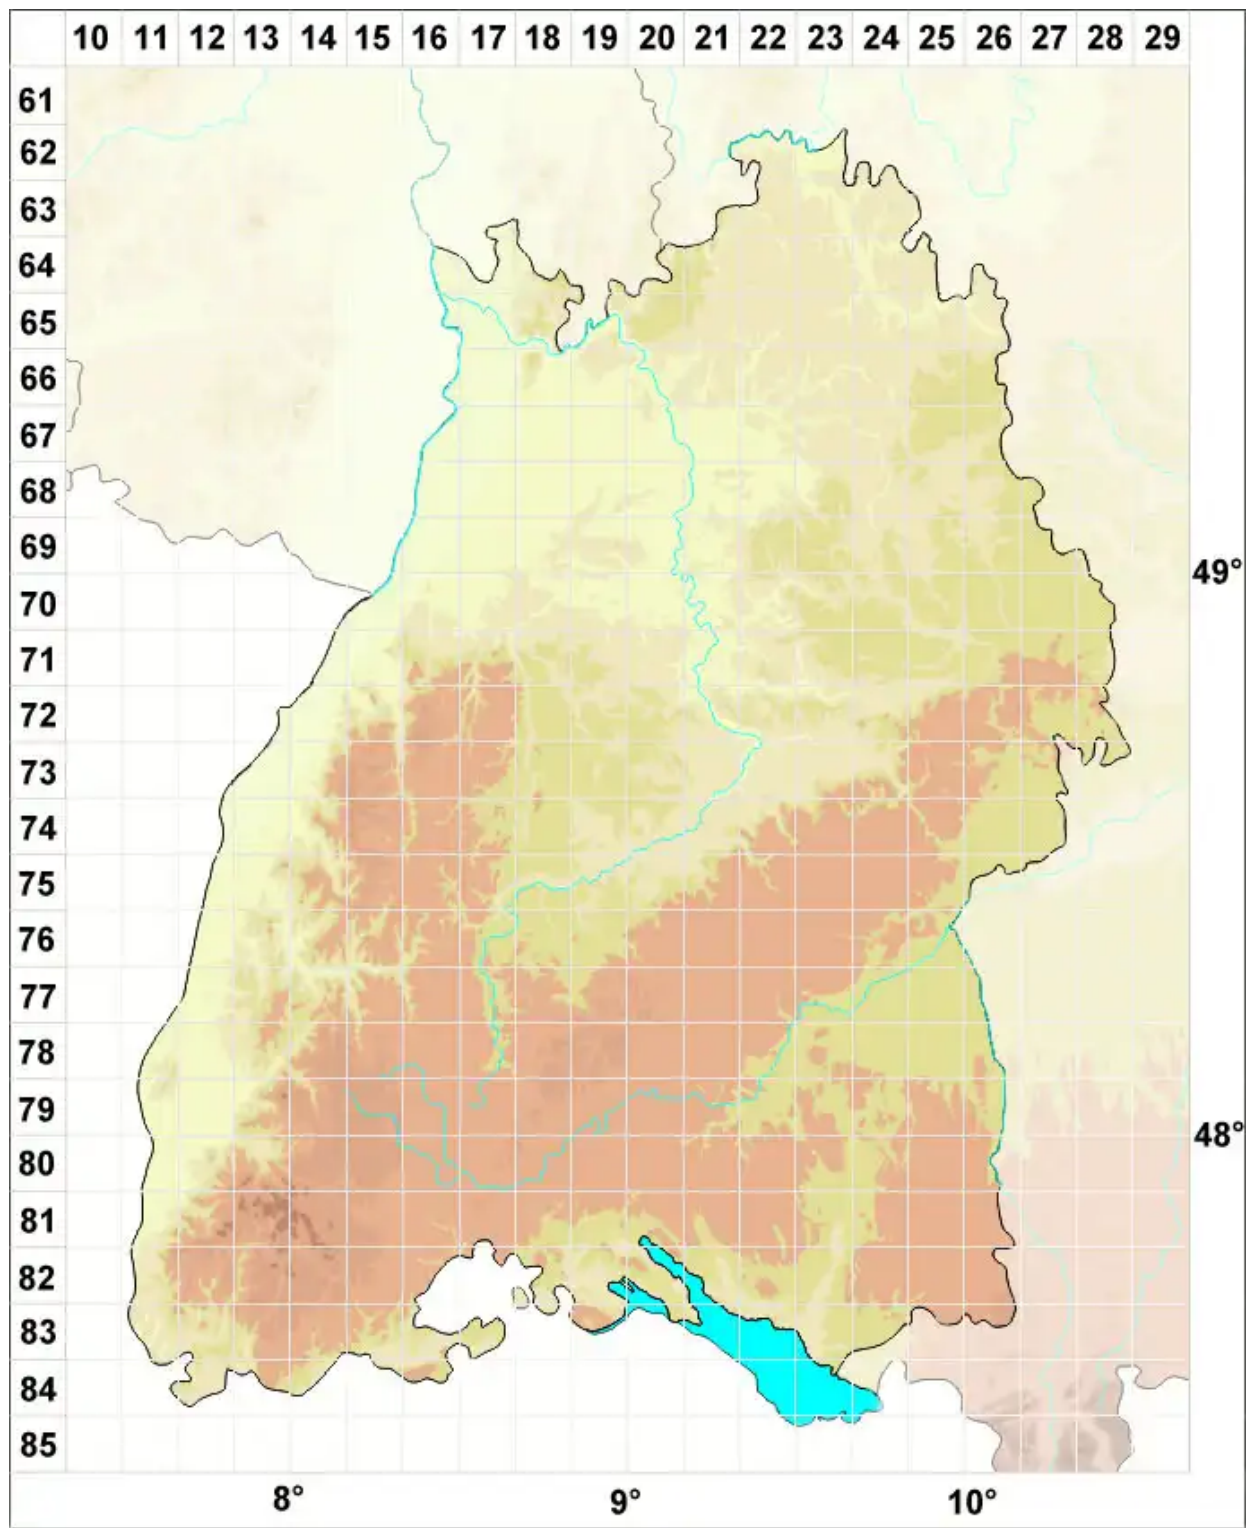

# Calongeomyces gibelluloides (D. Hawksw. & Etayo) D. Hawksw

Legende:

- Symbole:**
- Ausgefülltes Symbol:  
Zeitraum von 1980 bis heute (Aktuelle Angabe)
- Leeres Symbol:  
Zeitraum vor 1980 (Altangabe)
- Quadrat: Herbarbeleg