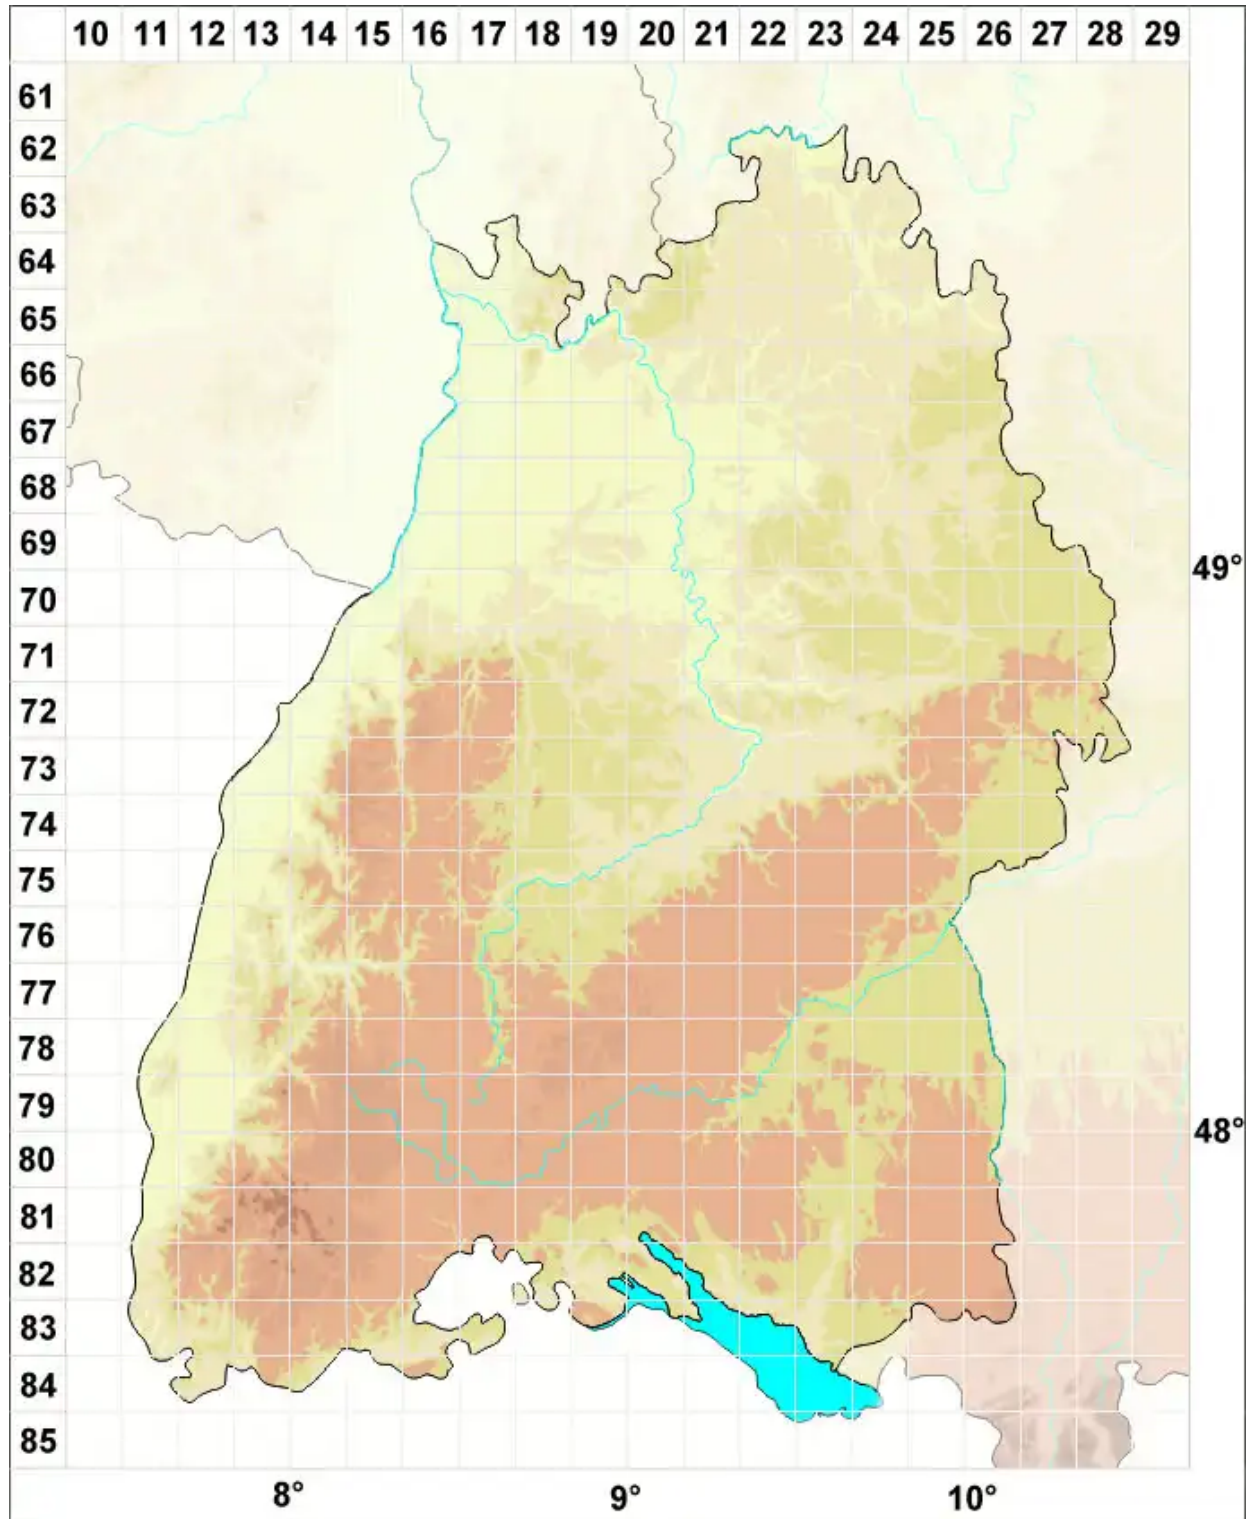

Collema multipartitum Sm.

Vielteilige Leimflechte

Legende:

- Symbole:**
- Ausgefülltes Symbol:
Zeitraum von 1980 bis heute (Aktuelle Angabe)
 - Leeres Symbol:
Zeitraum vor 1980 (Altangabe)
 - Quadrat: Herbarbeleg