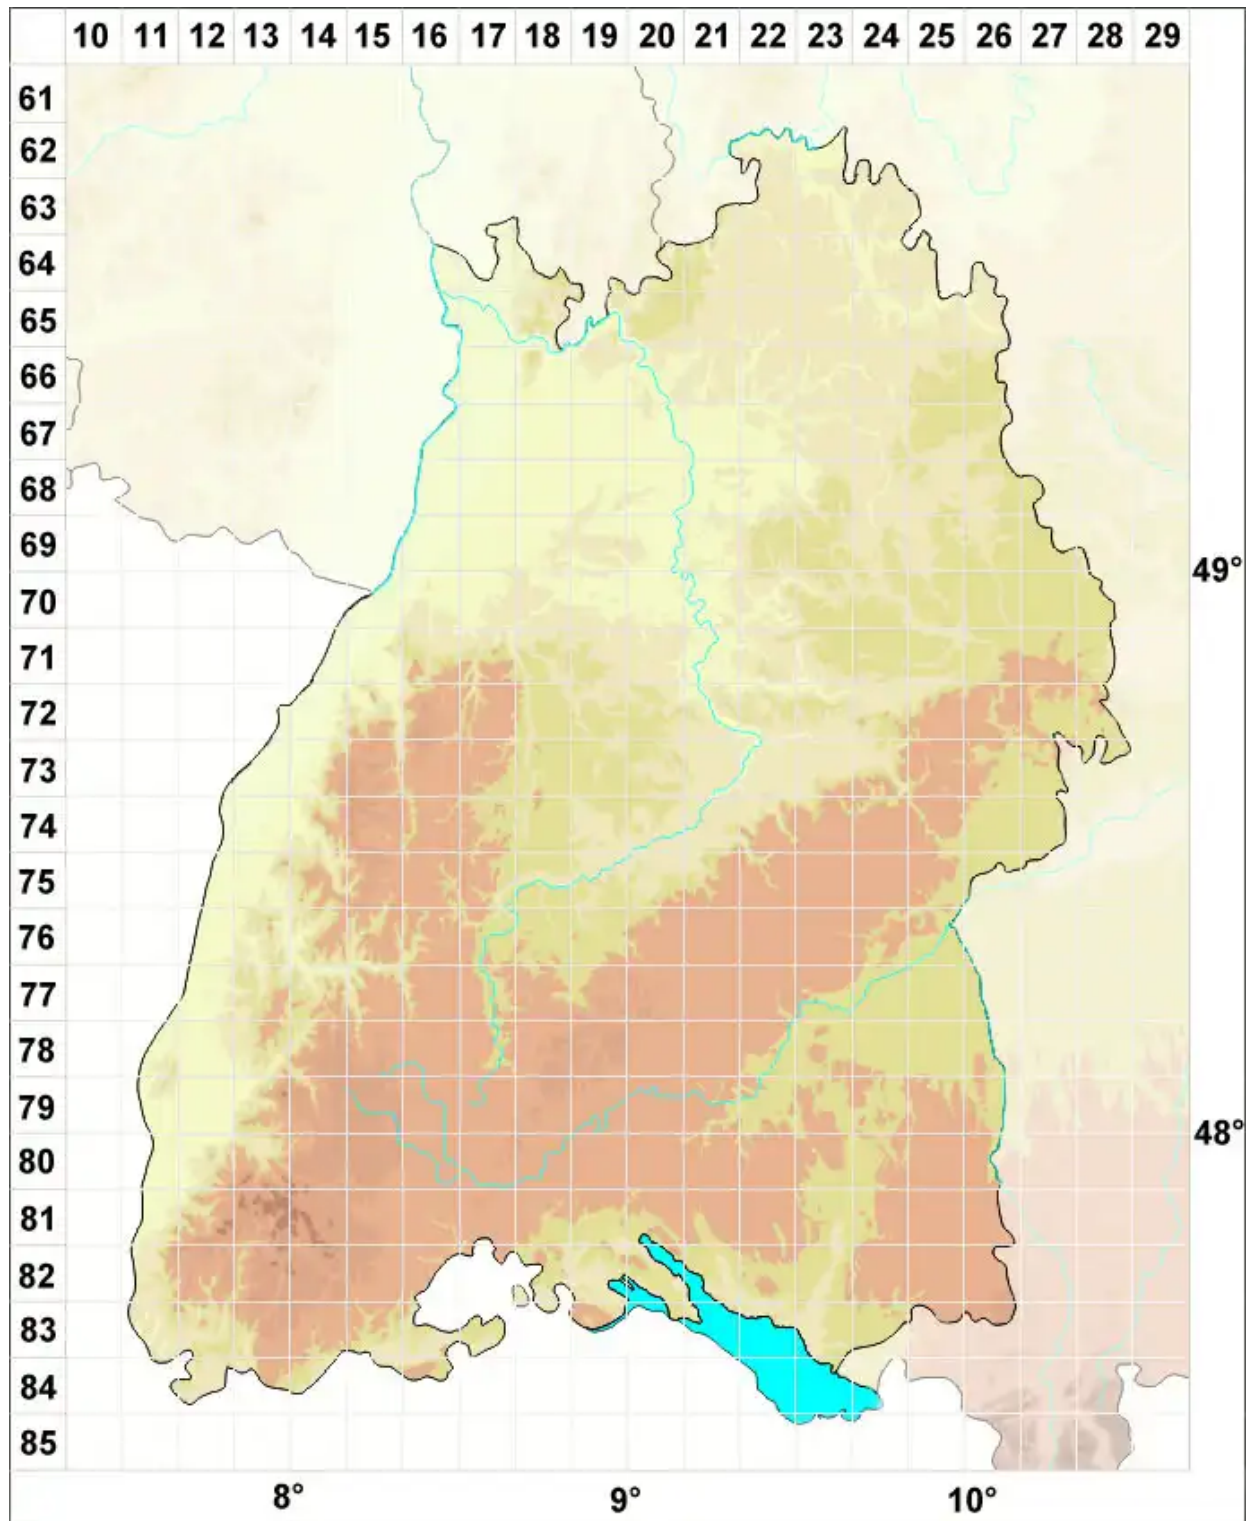

Calicium viride Pers.

Grüne Kelchflechte

Legende:

Symbole:

Ausgefülltes Symbol:
Zeitraum von 1980 bis heute (Aktuelle Angabe)

Leeres Symbol:
Zeitraum vor 1980 (Altangabe)

Quadrat: Herbarbeleg