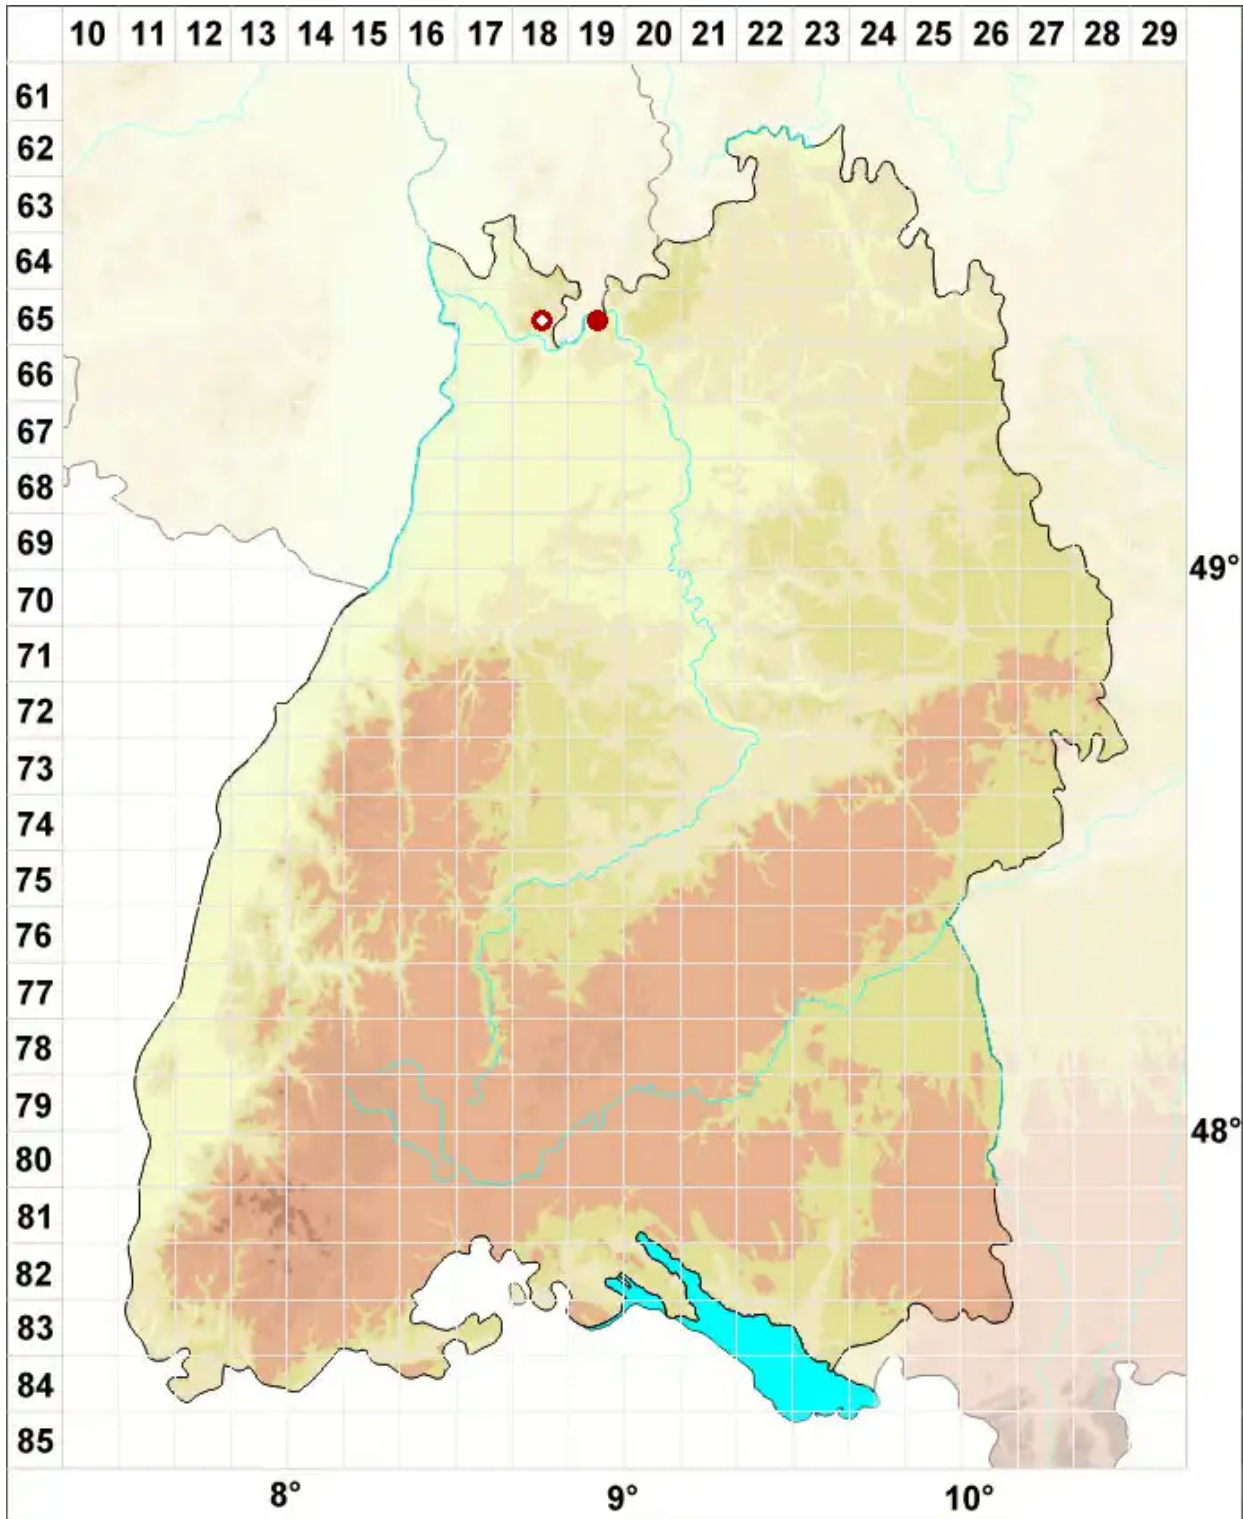

# Calicium trabinellum (Ach.) Ach.

Gelbe Kelchflechte

Legende:

- Symbole:**  
Ausgefülltes Symbol:  
Zeitraum von 1980 bis heute (Aktuelle Angabe)  
Leeres Symbol:  
Zeitraum vor 1980 (Altangabe)  
Quadrat: Herbarbeleg