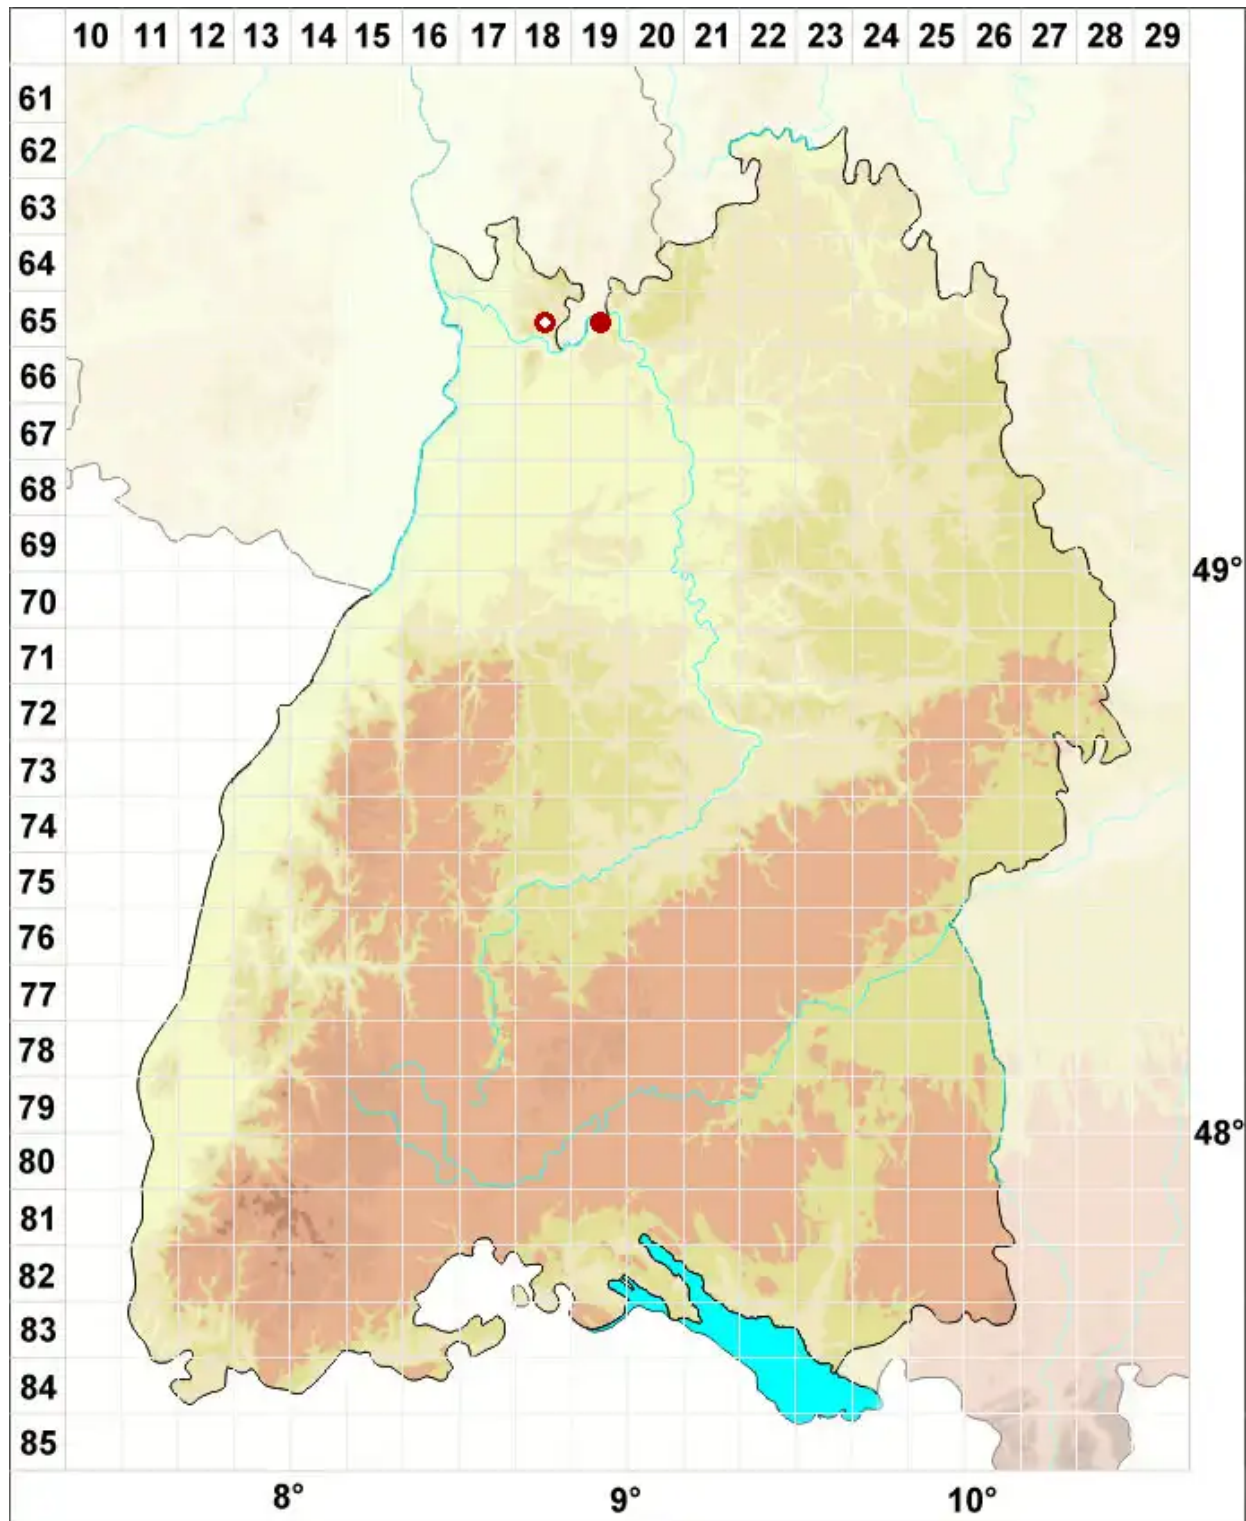

Calicium trabinellum (Ach.) Ach.

Gelbe Kelchflechte

Legende:

- Symbole:**
- Ausgefülltes Symbol:
Zeitraum von 1980 bis heute (Aktuelle Angabe)
 - Leeres Symbol:
Zeitraum vor 1980 (Altangabe)
 - Quadrat: Herbarbeleg