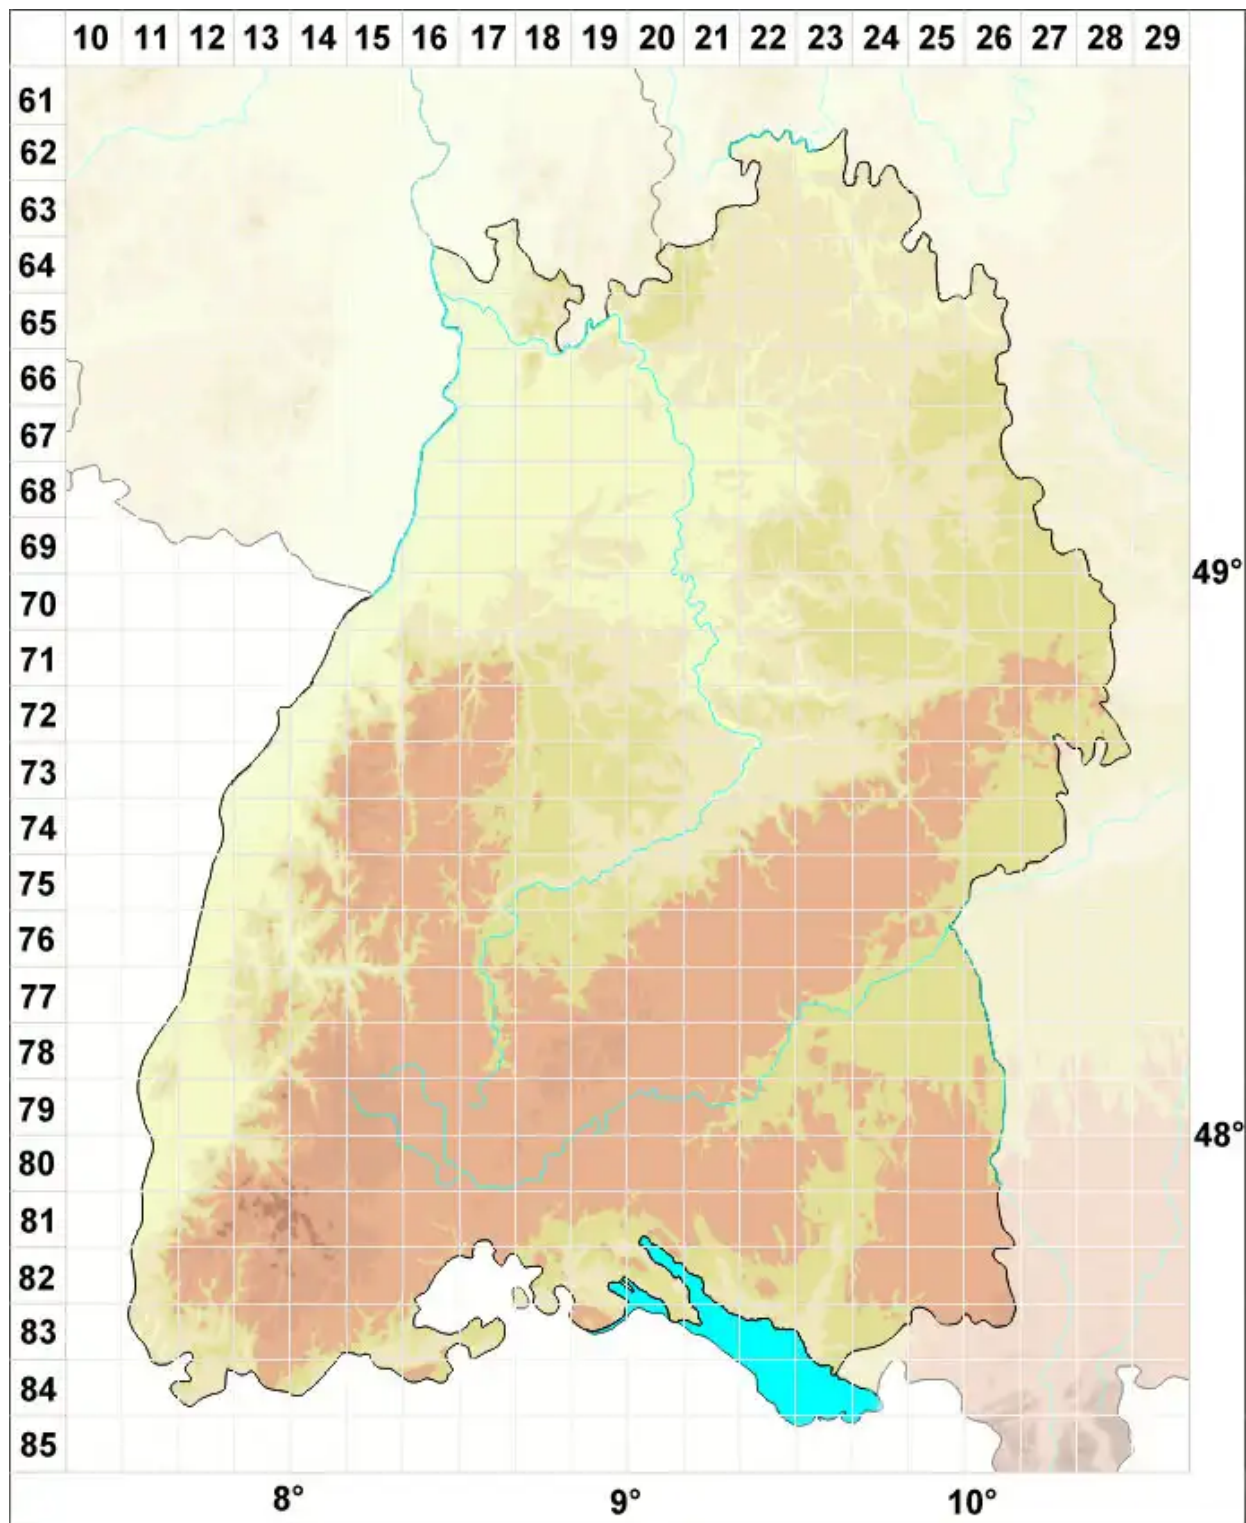

Cyphelium tigillare (Ach.) Ach.

Gelbe Staubfruchtflechte

Legende:

Symbole:

Ausgefülltes Symbol:
Zeitraum von 1980 bis heute (Aktuelle Angabe)

Leeres Symbol:
Zeitraum vor 1980 (Altangabe)

Quadrat: Herbarbeleg