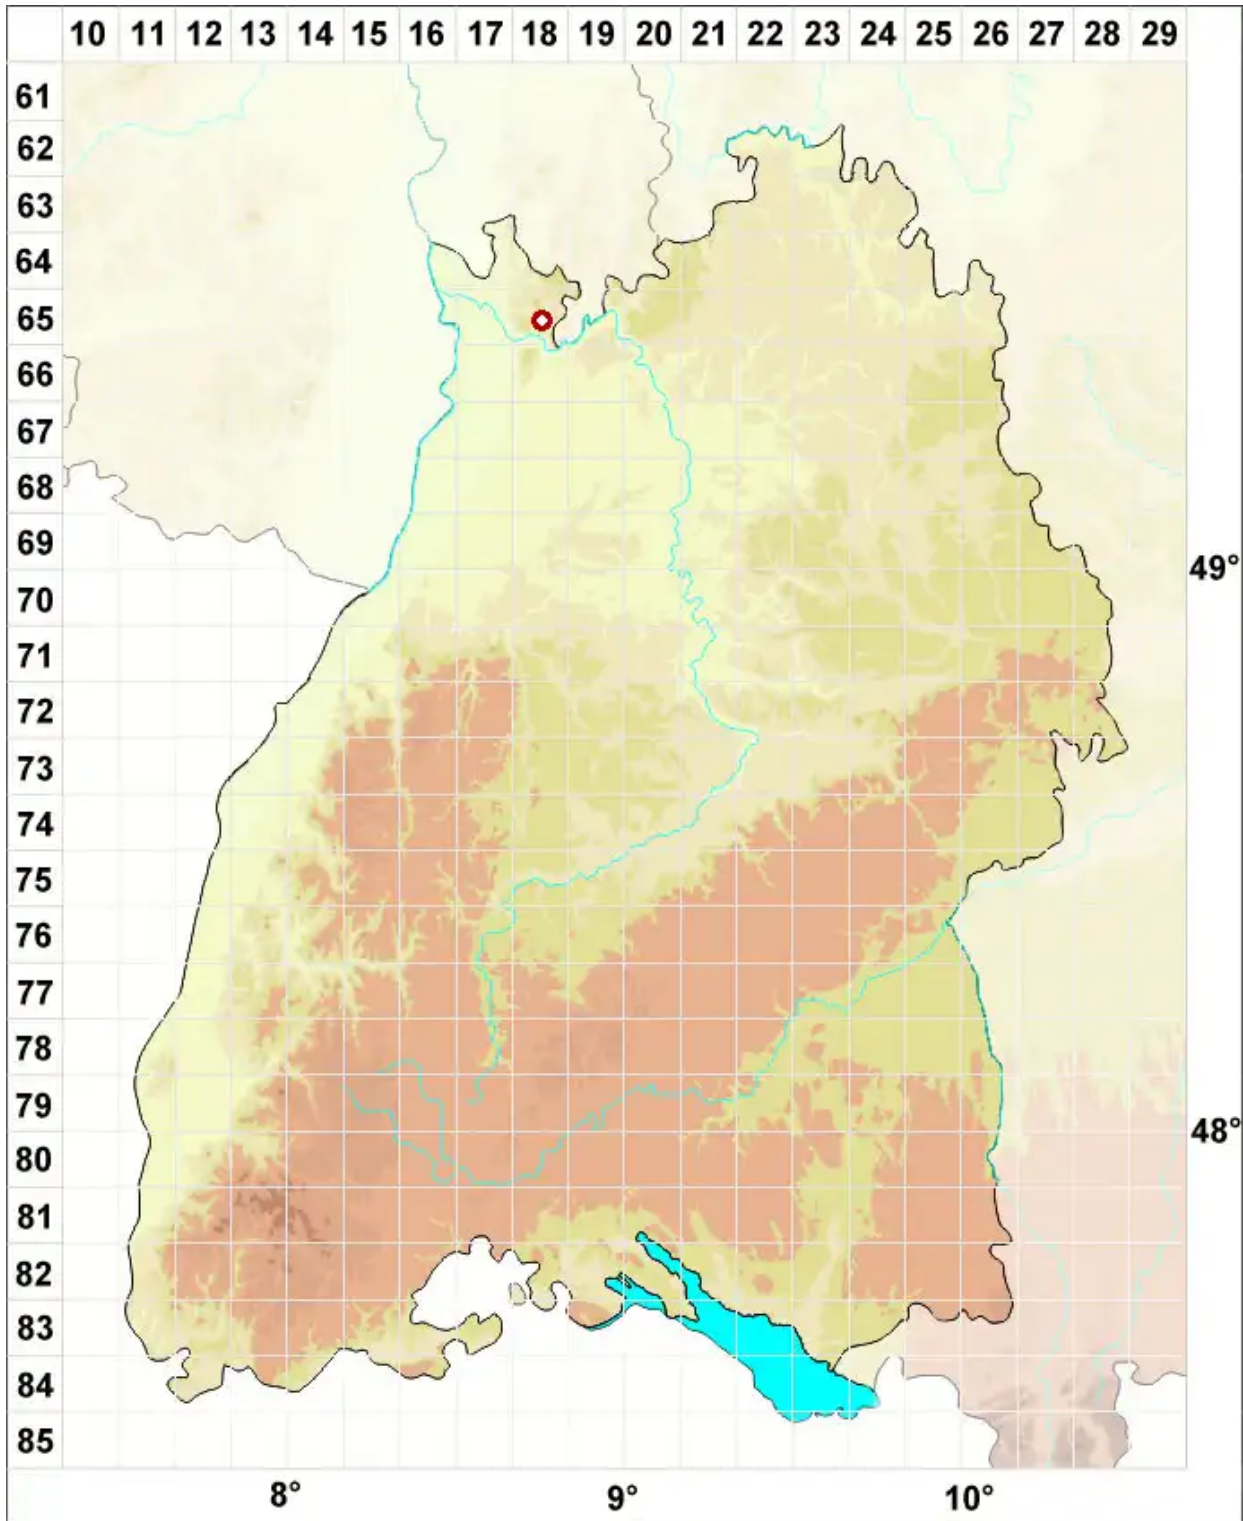

# Calicium lenticulare Ach.

Linsen-Kelchflechte

Legende:

**Symbole:**  
Ausgefülltes Symbol:  
Zeitraum von 1980 bis heute (Aktuelle Angabe)  
Leeres Symbol:  
Zeitraum vor 1980 (Altangabe)  
Quadrat: Herbarbeleg