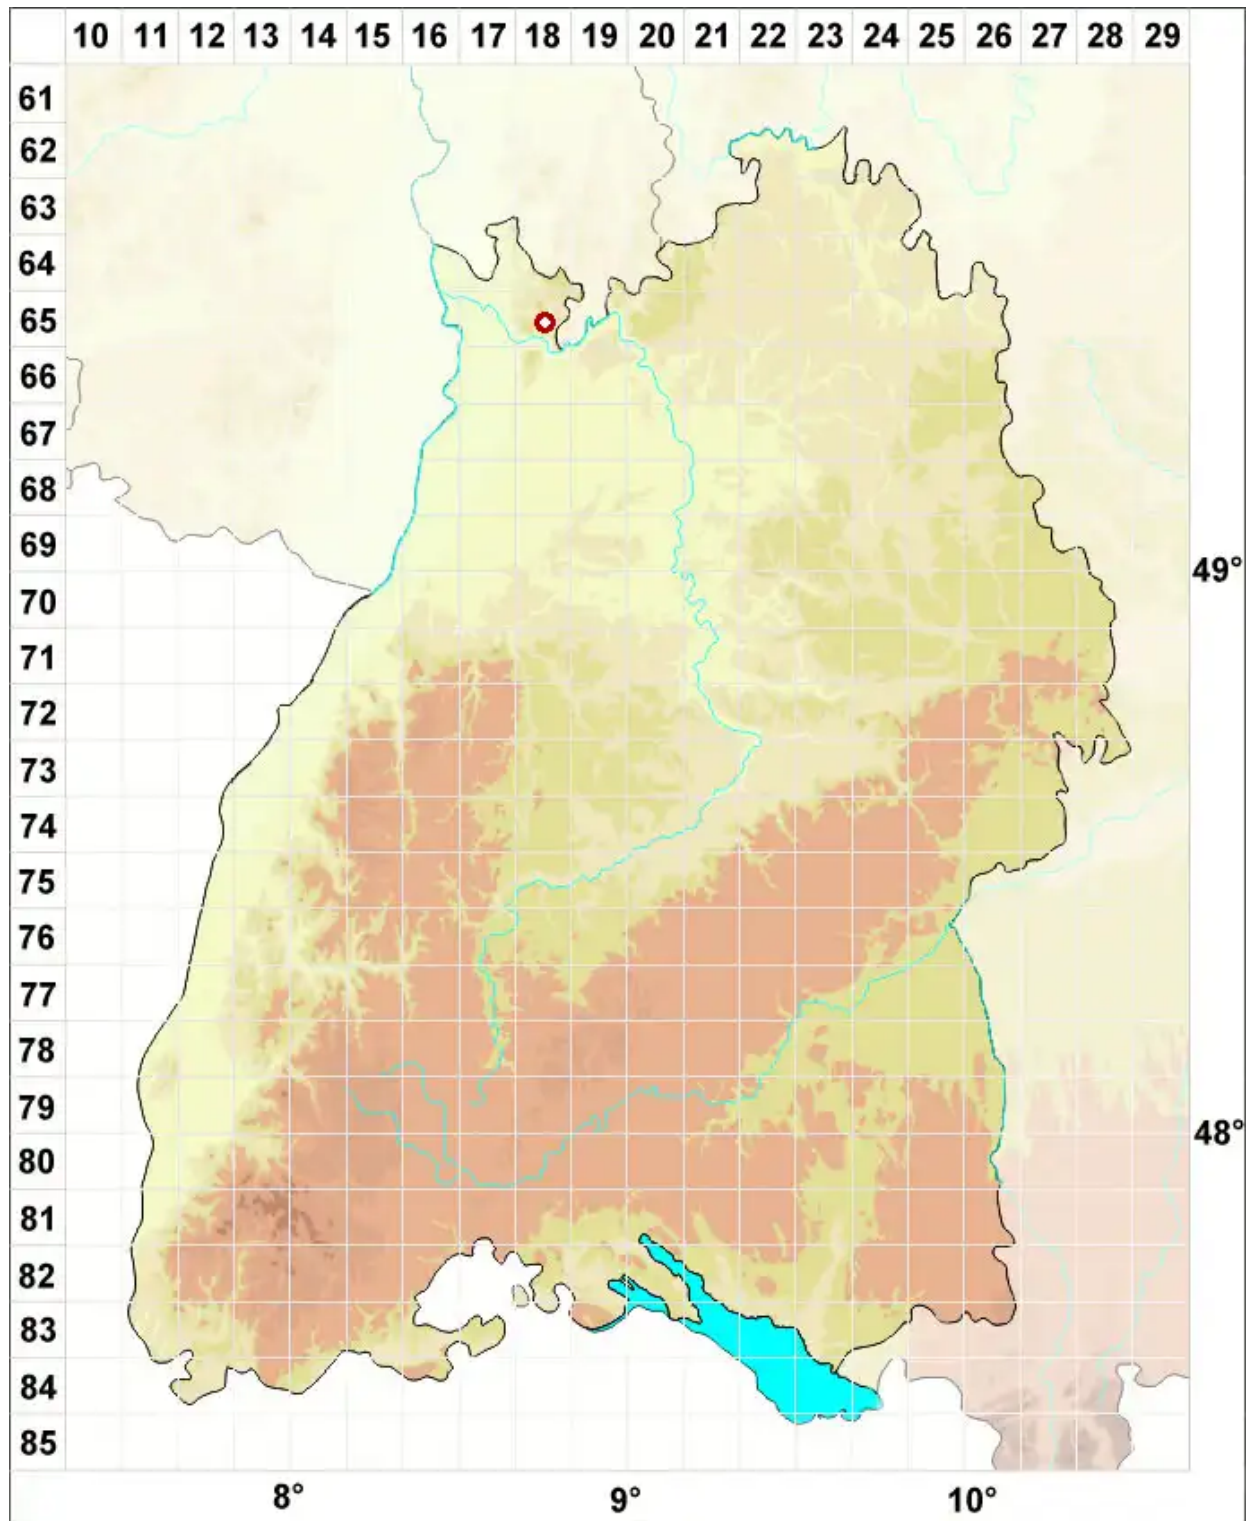

Calicium lenticulare Ach.

Linsen-Kelchflechte

Legende:

- Symbole:**
Ausgefülltes Symbol:
Zeitraum von 1980 bis heute (Aktuelle Angabe)
Leeres Symbol:
Zeitraum vor 1980 (Altangabe)
Quadrat: Herbarbeleg