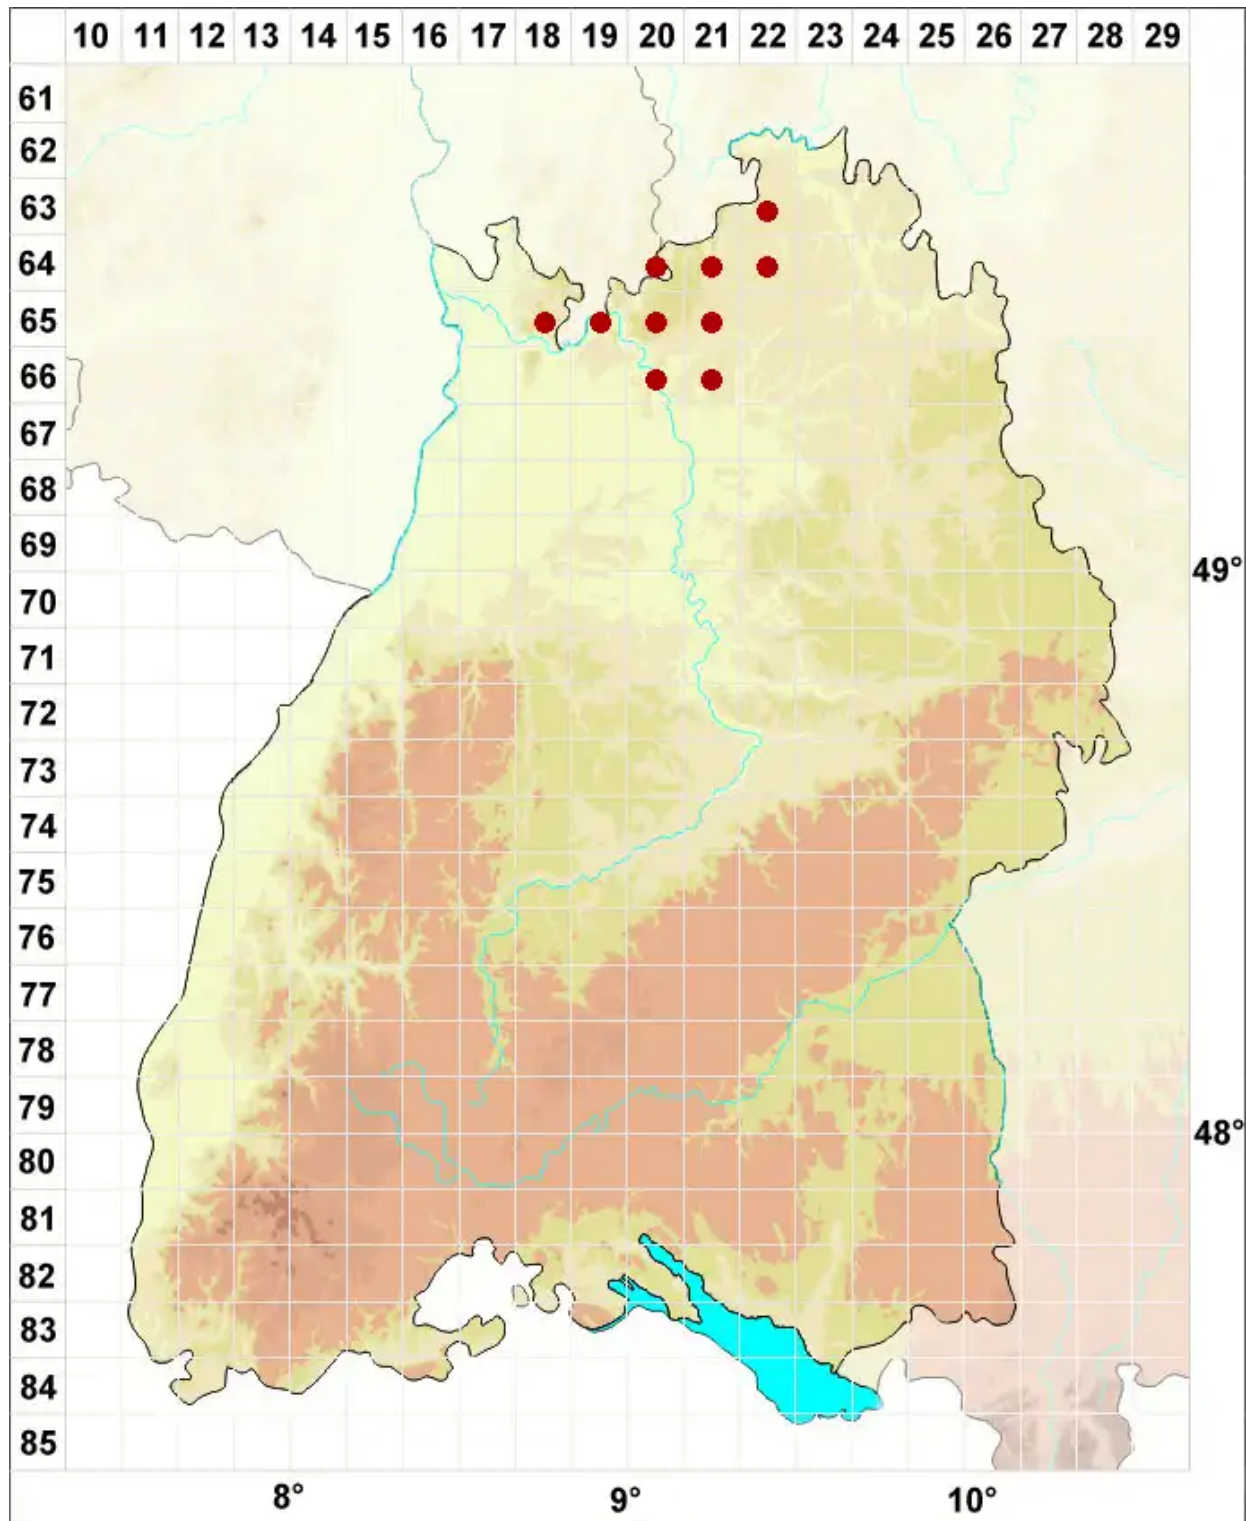

Calicium salicinum Pers.

Weiden-Kelchflechte

Legende:

- Symbole:**
- Ausgefülltes Symbol:
Zeitraum von 1980 bis heute (Aktuelle Angabe)
 - Leeres Symbol:
Zeitraum vor 1980 (Altangabe)
 - Quadrat: Herbarbeleg