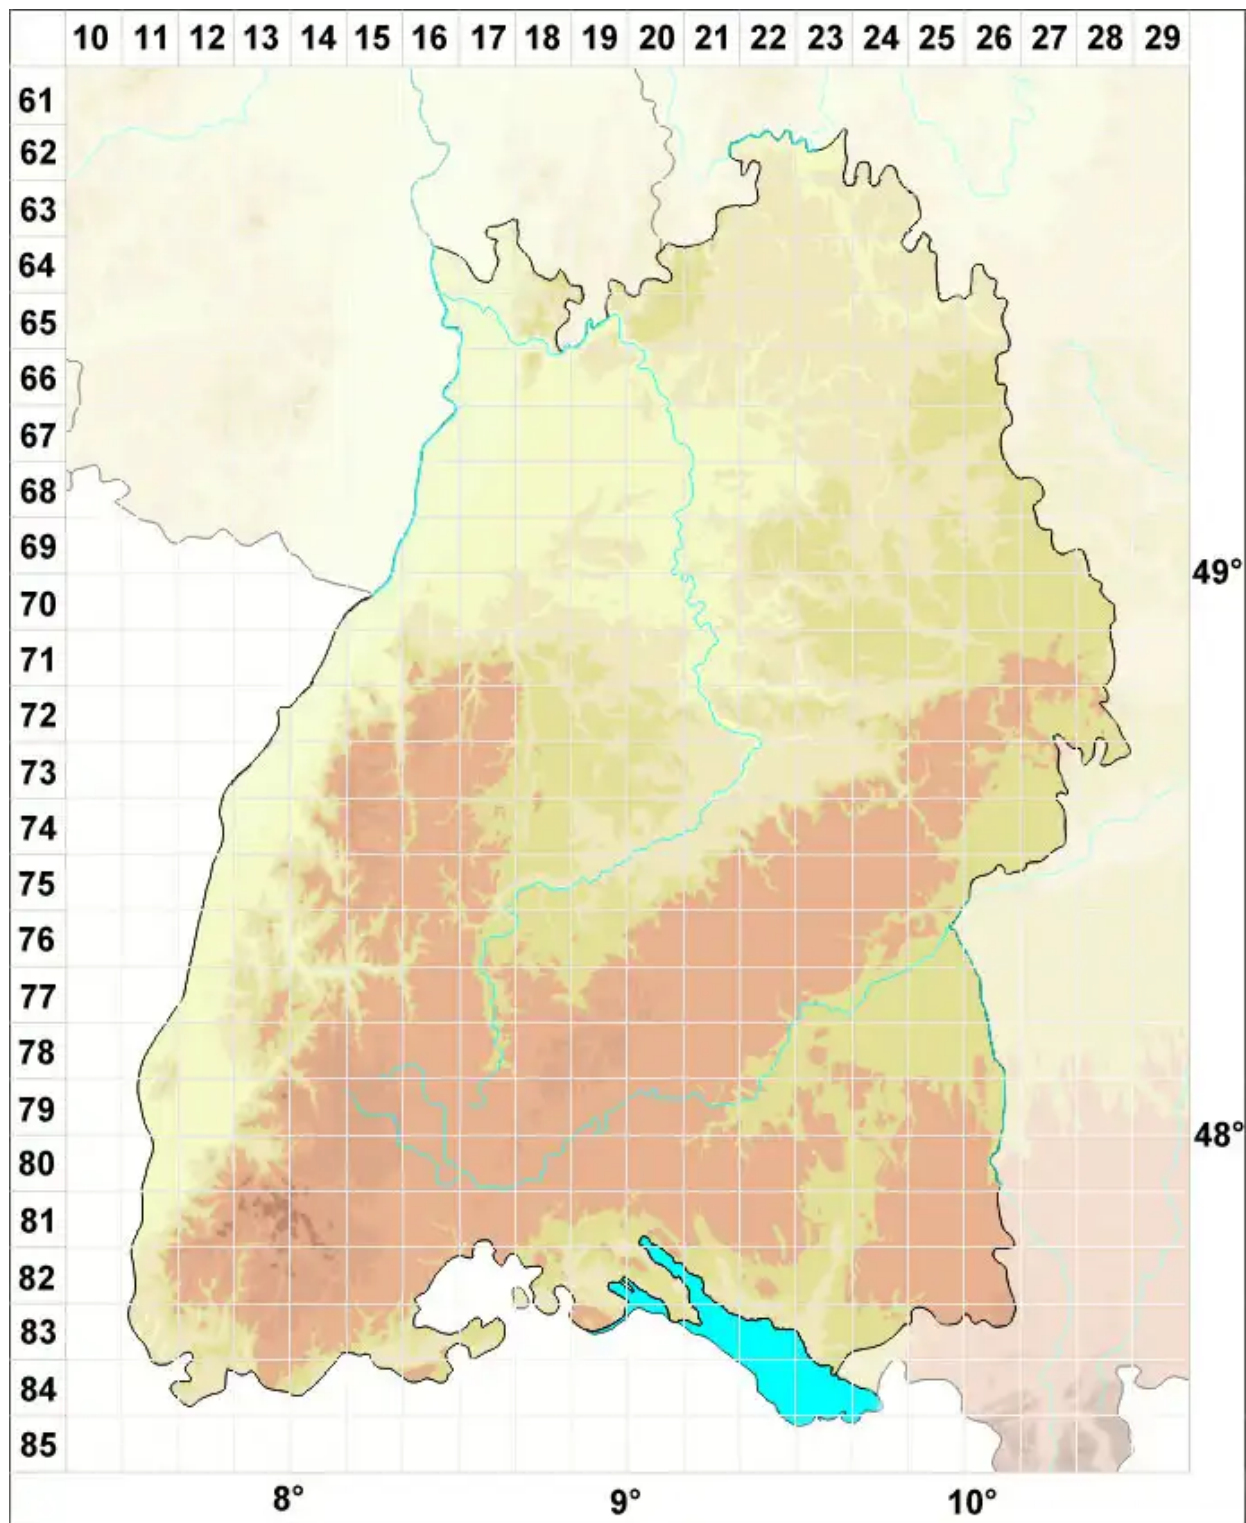

Calicium pinastri Tibell

Kiefern-Kelchflechte

Legende:

Symbole:

Ausgefülltes Symbol:
Zeitraum von 1980 bis heute (Aktuelle Angabe)

Leeres Symbol:
Zeitraum vor 1980 (Altangabe)

Quadrat: Herbarbeleg