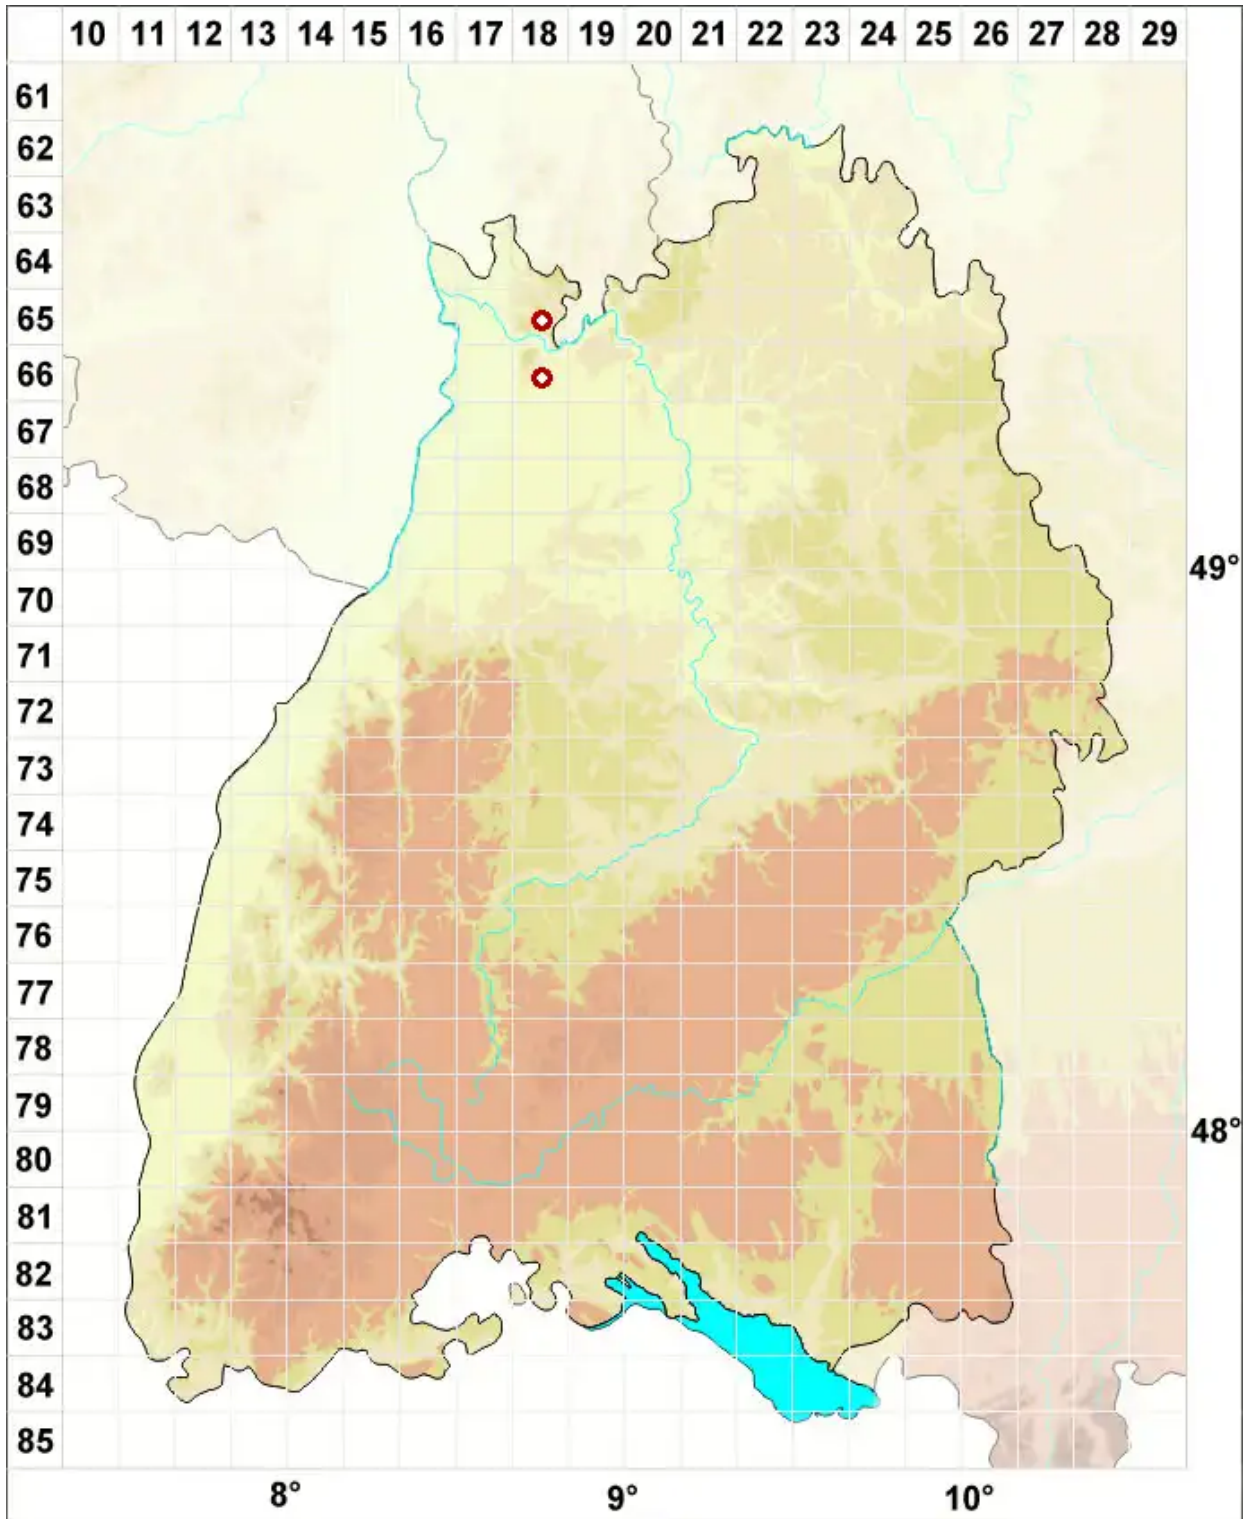

Calicium corynellum (Ach.) Ach.

Keulige Kelchflechte

Legende:

Symbole:
Ausgefülltes Symbol:
Zeitraum von 1980 bis heute (Aktuelle Angabe)
Leeres Symbol:
Zeitraum vor 1980 (Altangabe)
Quadrat: Herbarbeleg