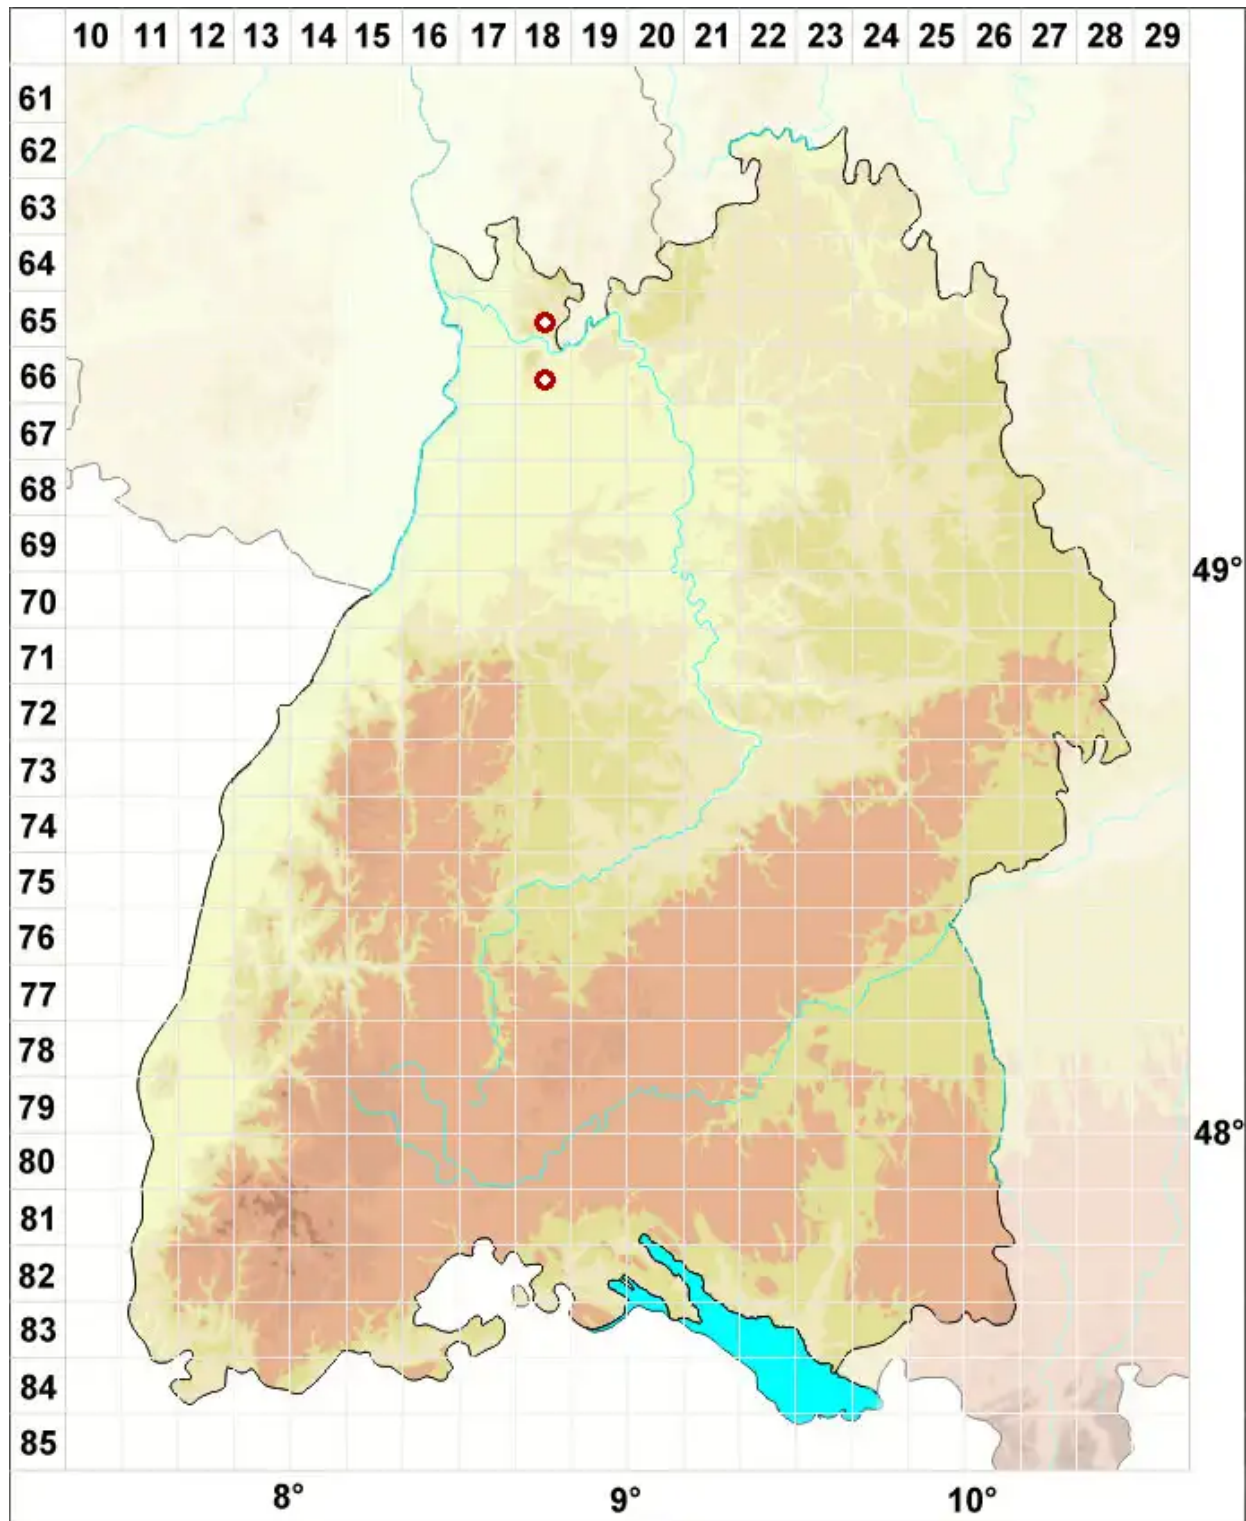

# Calicium corynellum (Ach.) Ach.

Keulige Kelchflechte

Legende:

- Symbole:**
- Ausgefülltes Symbol:  
Zeitraum von 1980 bis heute (Aktuelle Angabe)
  - Leeres Symbol:  
Zeitraum vor 1980 (Altangabe)
  - Quadrat: Herbarbeleg