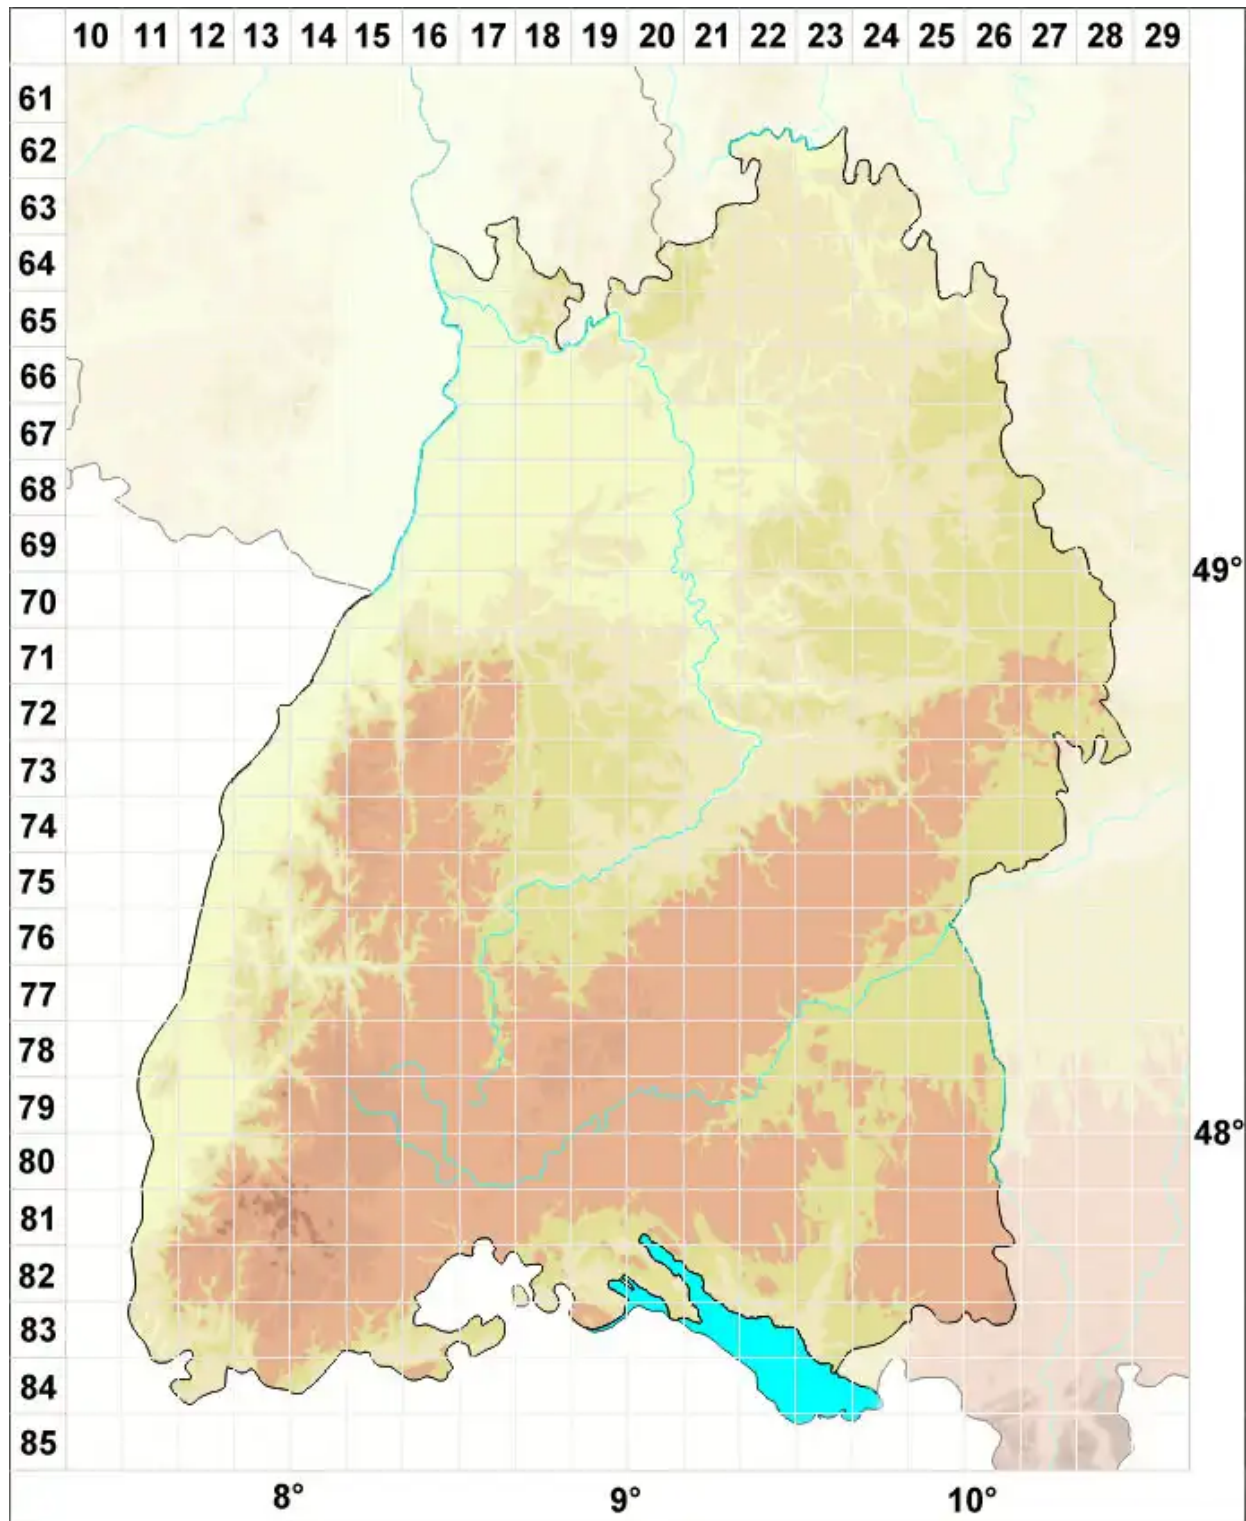

Calicium montanum Tibell

Berg-Kelchflechte

Legende:

Symbole:
Ausgefülltes Symbol:
Zeitraum von 1980 bis heute (Aktuelle Angabe)
Leeres Symbol:
Zeitraum vor 1980 (Altangabe)
Quadrat: Herbarbeleg