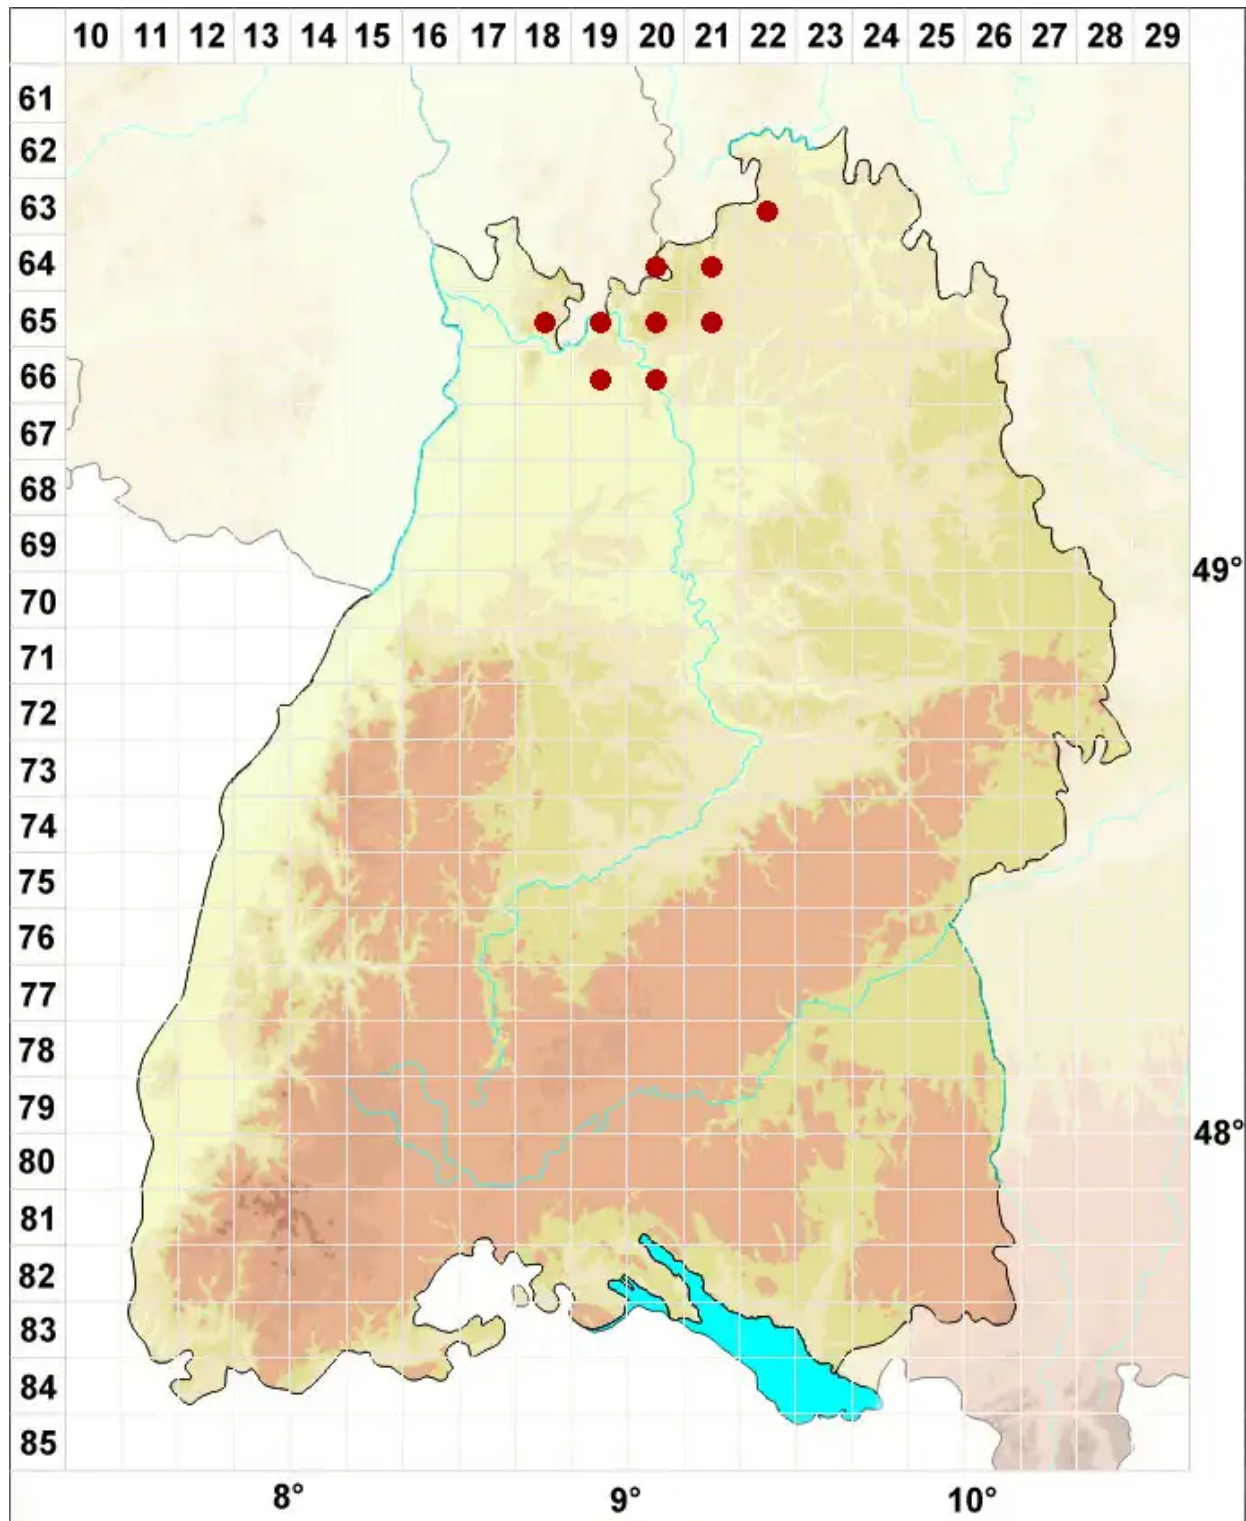

Calicium glaucellum Ach.

Bereifte Kelchflechte

Legende:

- Symbole:**
- Ausgefülltes Symbol:
Zeitraum von 1980 bis heute (Aktuelle Angabe)
 - Leeres Symbol:
Zeitraum vor 1980 (Altangabe)
 - Quadrat: Herbarbeleg