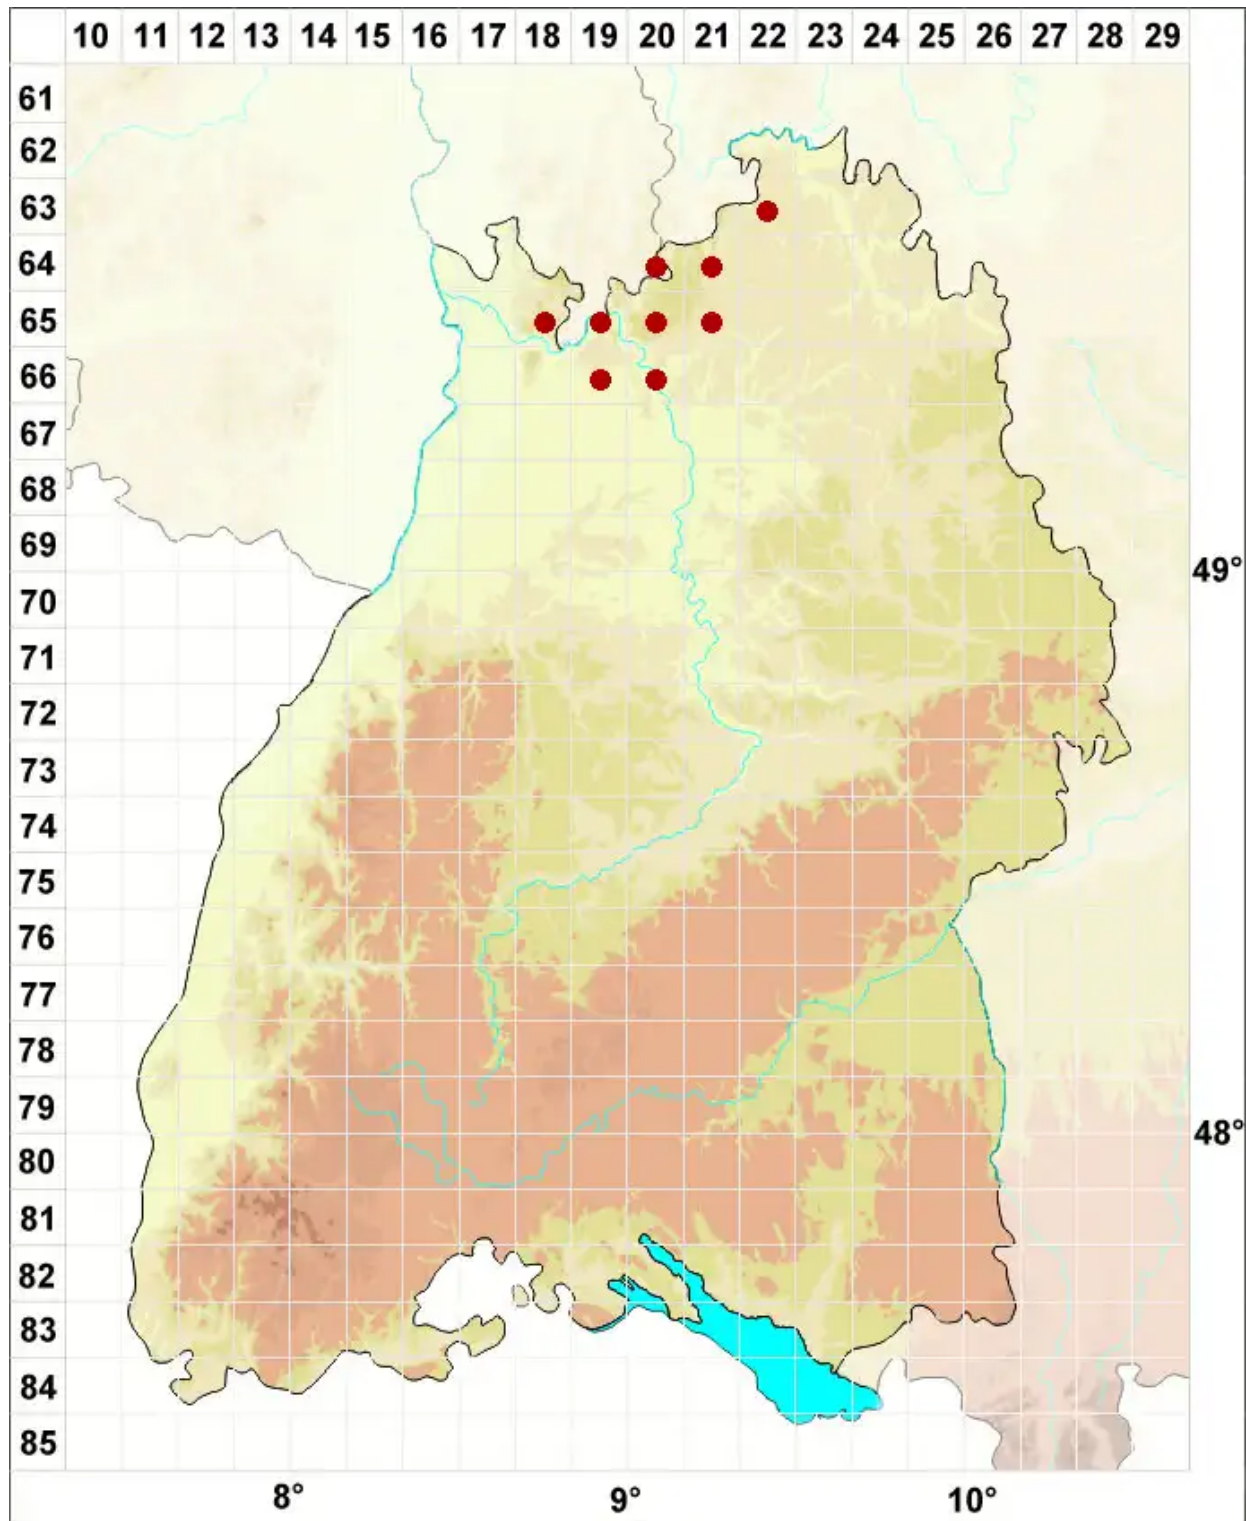

Calicium glaucellum Ach.

Bereifte Kelchflechte

Legende:

Symbole:
Ausgefülltes Symbol:
Zeitraum von 1980 bis heute (Aktuelle Angabe)
Leeres Symbol:
Zeitraum vor 1980 (Altangabe)
Quadrat: Herbarbeleg