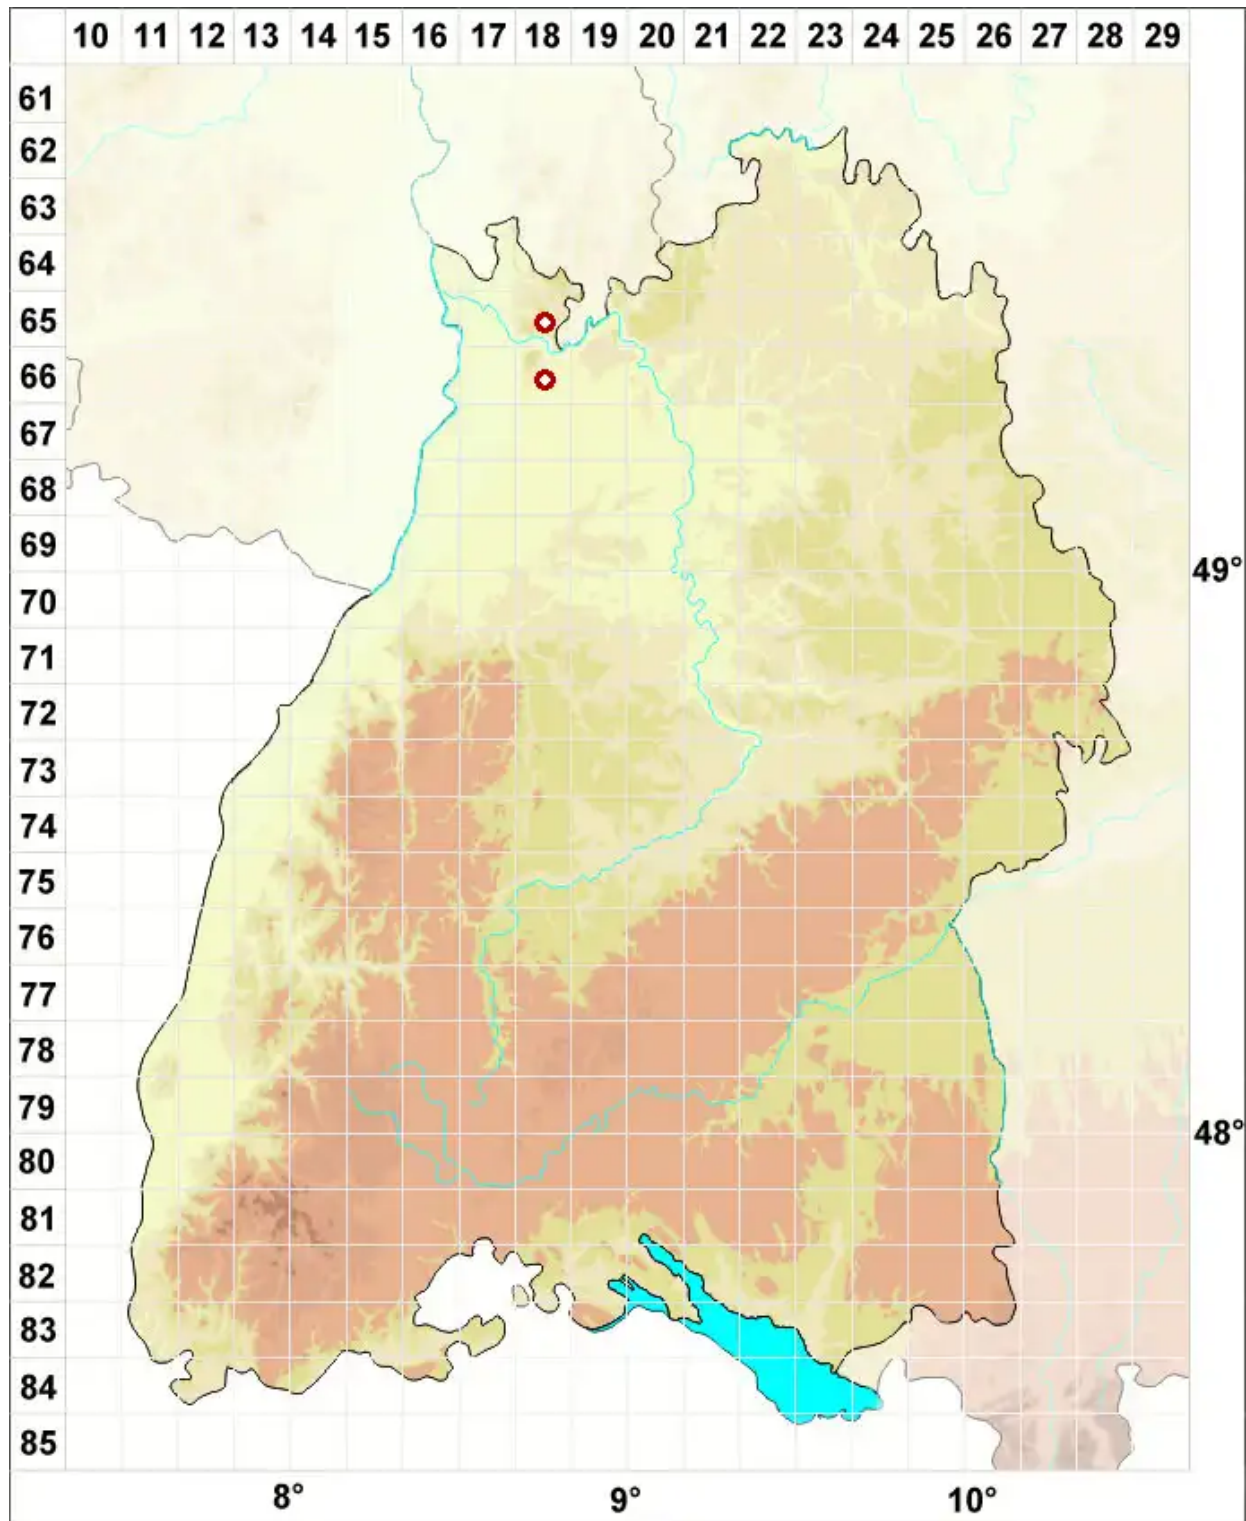

Calicium corynellum (Ach.) Ach.

Keulige Kelchflechte

Legende:

- Symbole:**
- Ausgefülltes Symbol:
Zeitraum von 1980 bis heute (Aktuelle Angabe)
 - Leeres Symbol:
Zeitraum vor 1980 (Altangabe)
 - Quadrat: Herbarbeleg