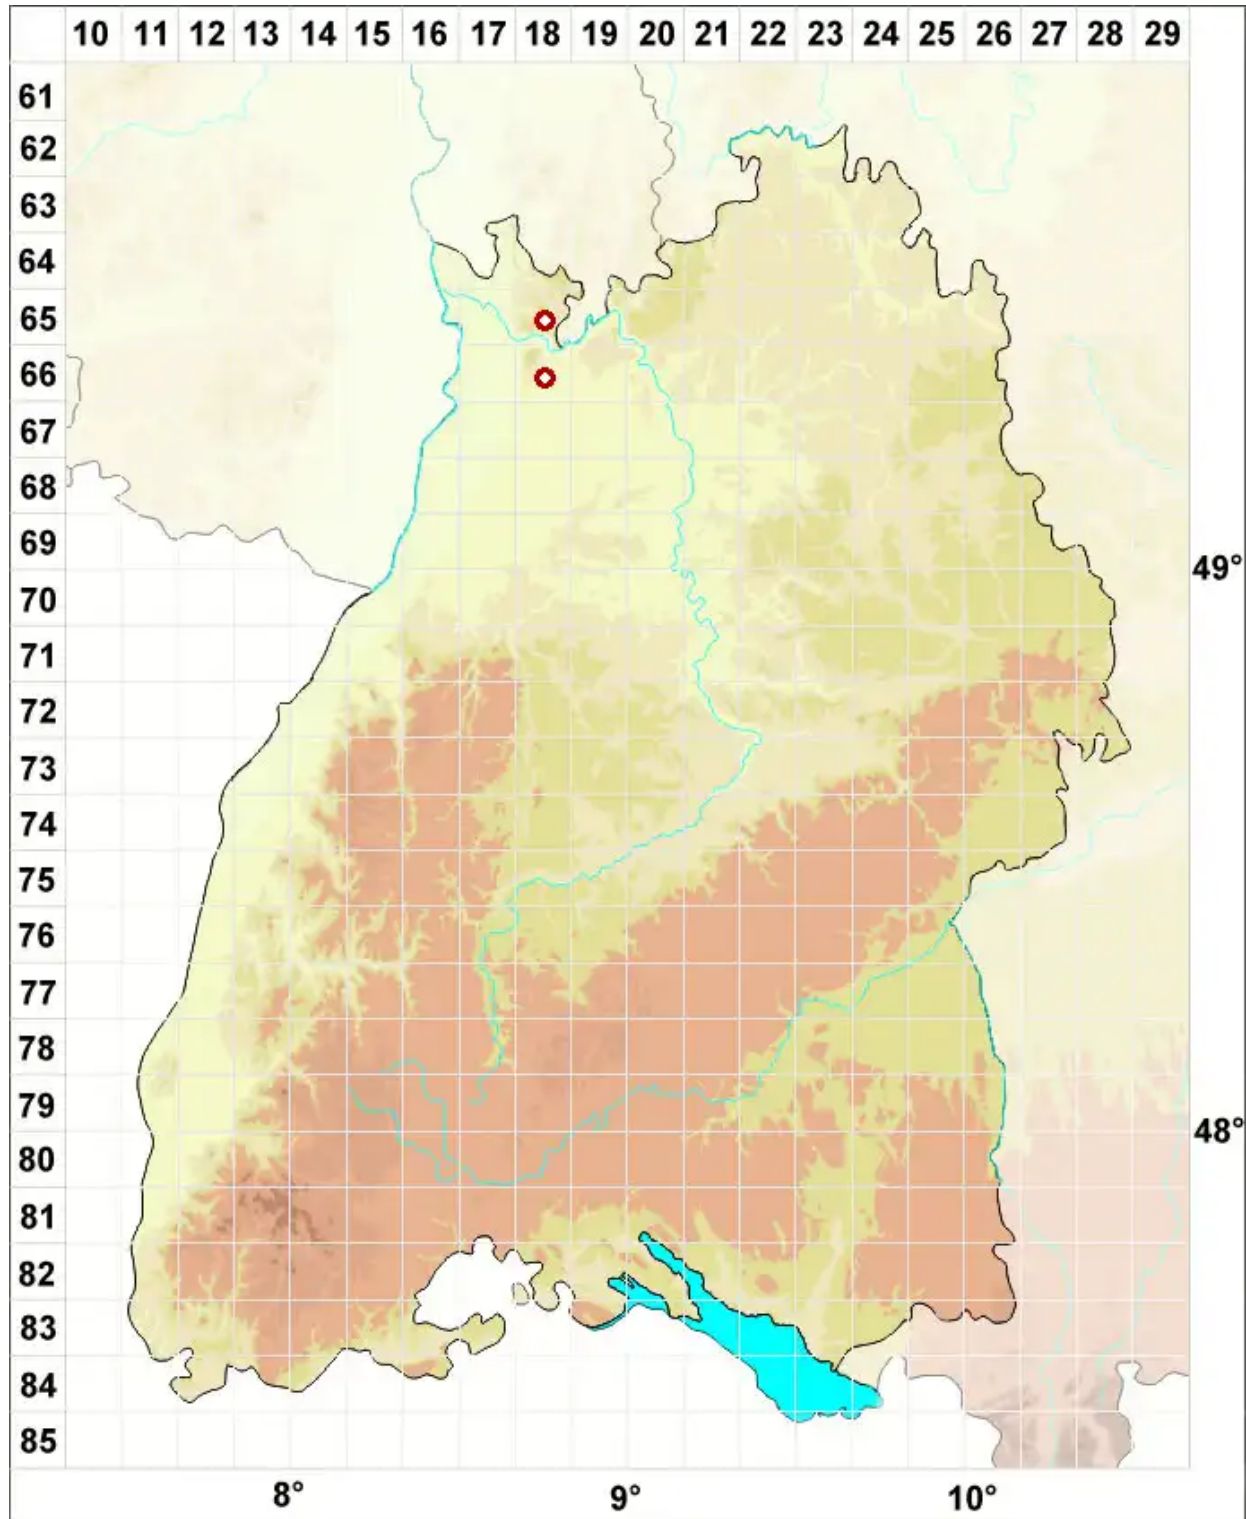

# Calicium corynellum (Ach.) Ach.

Keulige Kelchflechte

Legende:

- Symbole:**
- Ausgefülltes Symbol:  
Zeitraum von 1980 bis heute (Aktuelle Angabe)
  - Leeres Symbol:  
Zeitraum vor 1980 (Altangabe)
  - Quadrat: Herbarbeleg