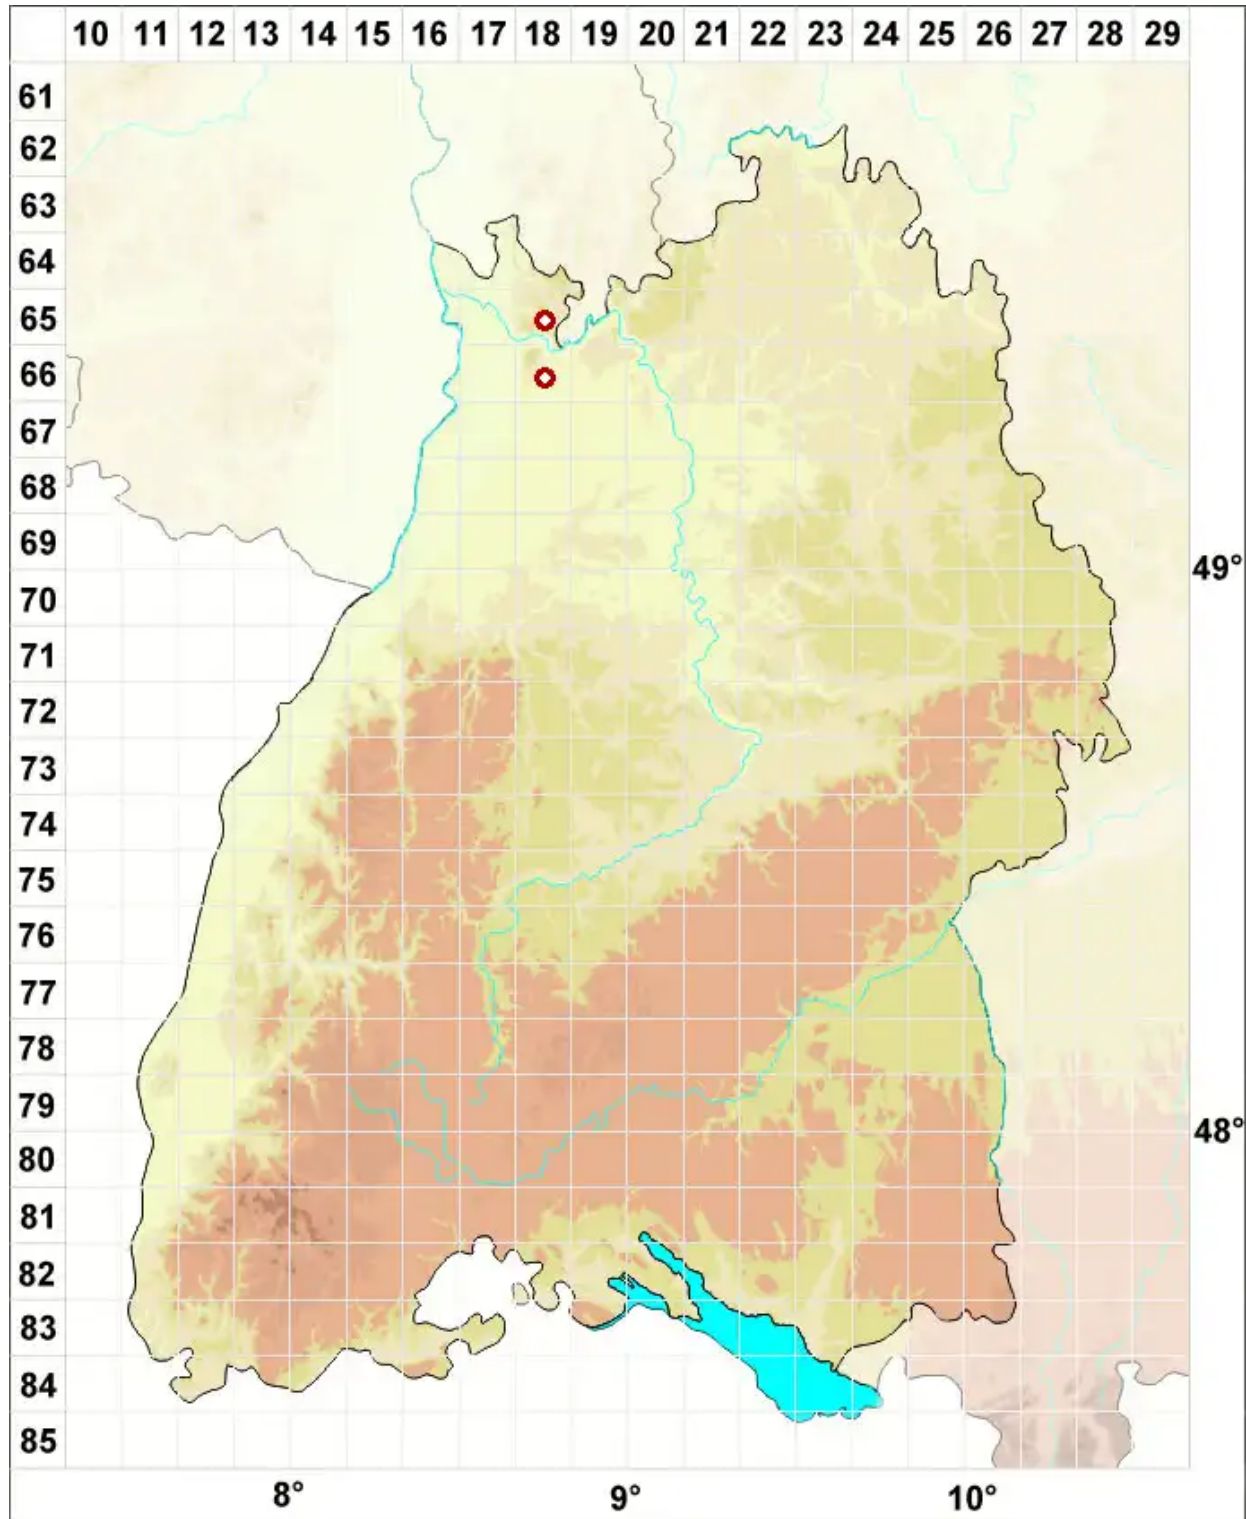

Calicium corynellum (Ach.) Ach.

Keulige Kelchflechte

Legende:

- Symbole:**
- Ausgefülltes Symbol:
Zeitraum von 1980 bis heute (Aktuelle Angabe)
 - Leeres Symbol:
Zeitraum vor 1980 (Altangabe)
 - Quadrat: Herbarbeleg