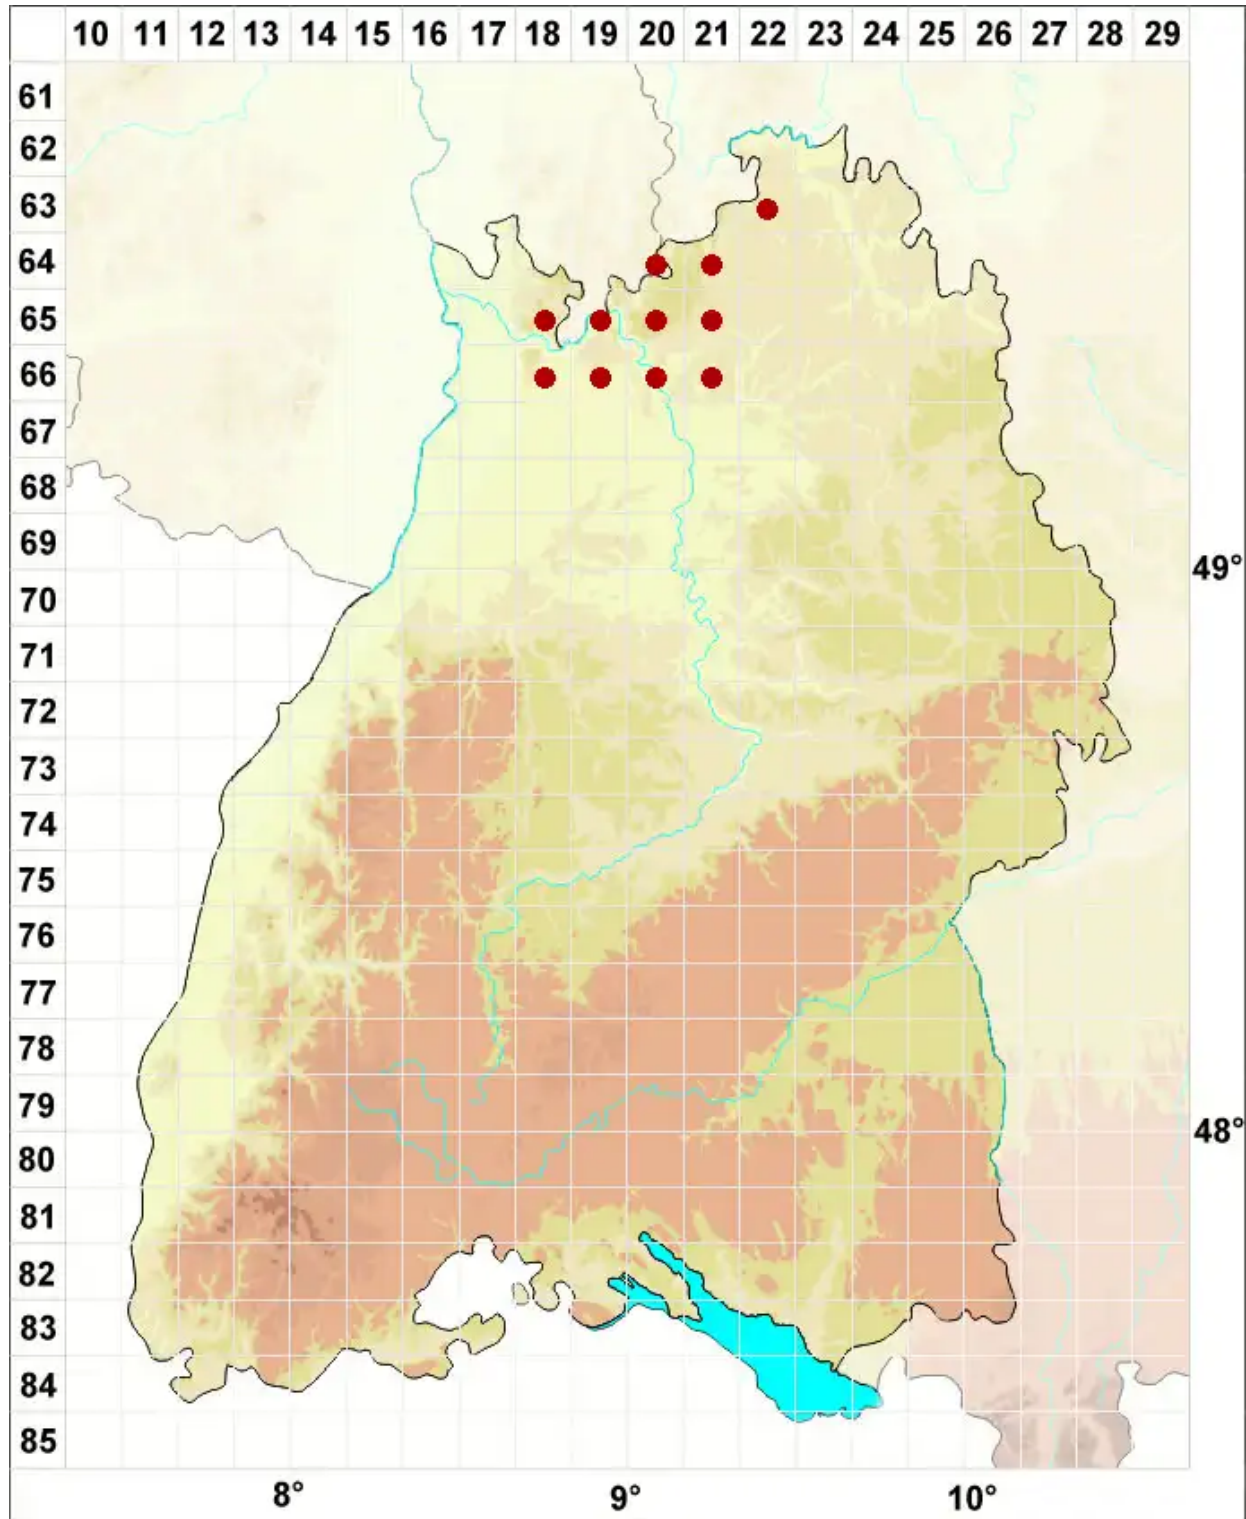

Calicium adpersum Pers.

Sitzende Kelchflechte

Legende:

- Symbole:**
- Ausgefülltes Symbol:
Zeitraum von 1980 bis heute (Aktuelle Angabe)
 - Leeres Symbol:
Zeitraum vor 1980 (Altangabe)
 - Quadrat: Herbarbeleg