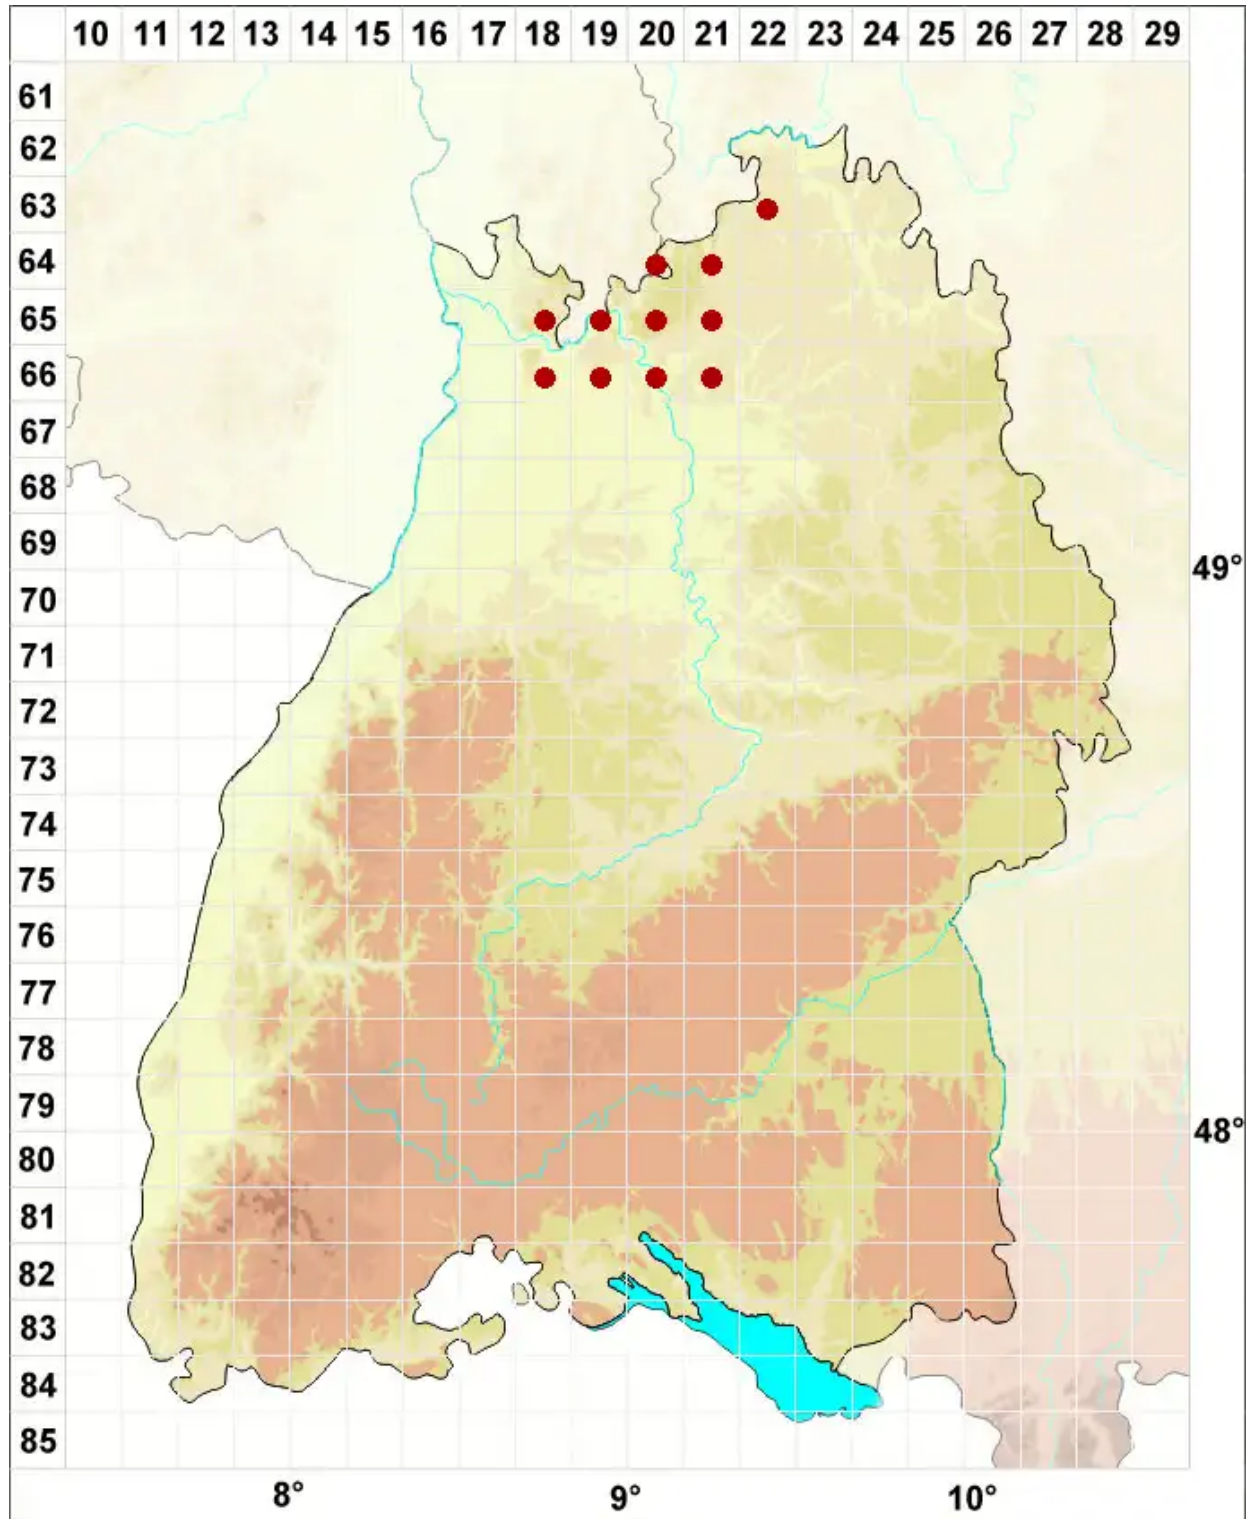

# Calicium adpersum Pers.

Sitzende Kelchflechte

Legende:

- Symbole:**
- Ausgefülltes Symbol:  
Zeitraum von 1980 bis heute (Aktuelle Angabe)
  - Leeres Symbol:  
Zeitraum vor 1980 (Altangabe)
  - Quadrat: Herbarbeleg