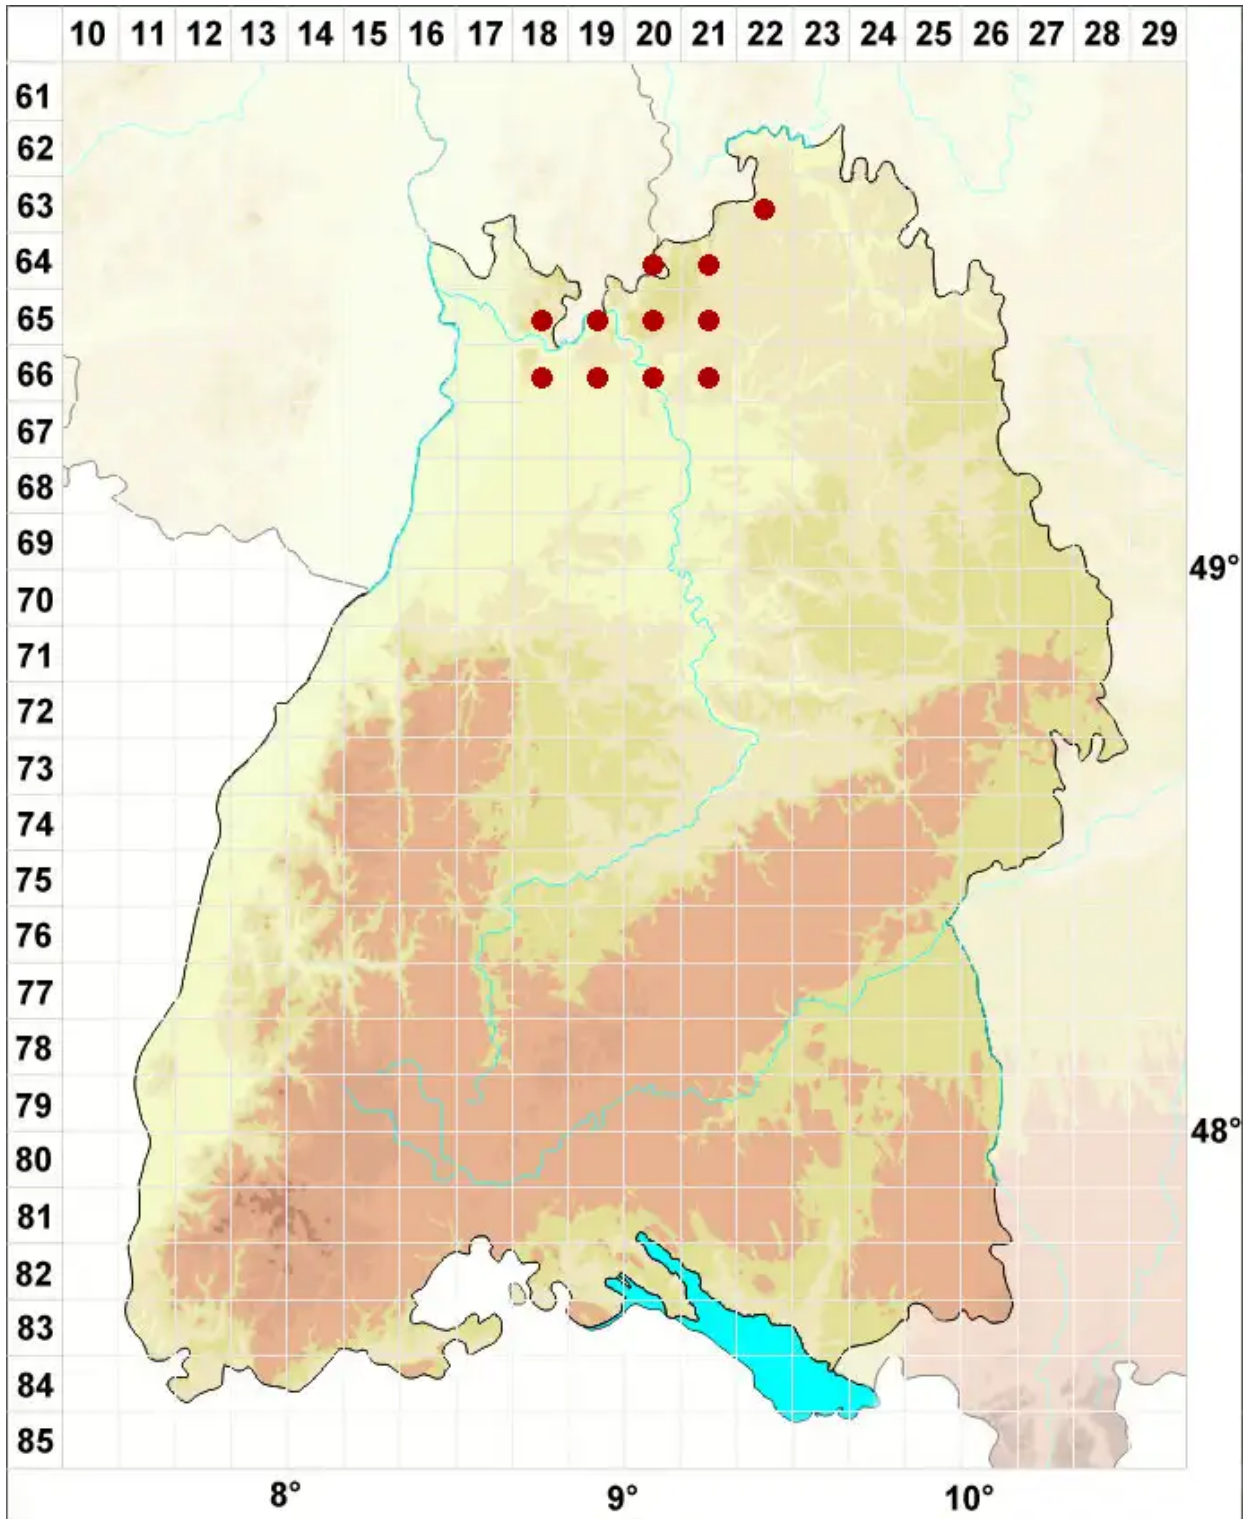

Calicium adpersum Pers.

Sitzende Kelchflechte

Legende:

Symbole:
Ausgefülltes Symbol:
Zeitraum von 1980 bis heute (Aktuelle Angabe)
Leeres Symbol:
Zeitraum vor 1980 (Altangabe)
Quadrat: Herbarbeleg