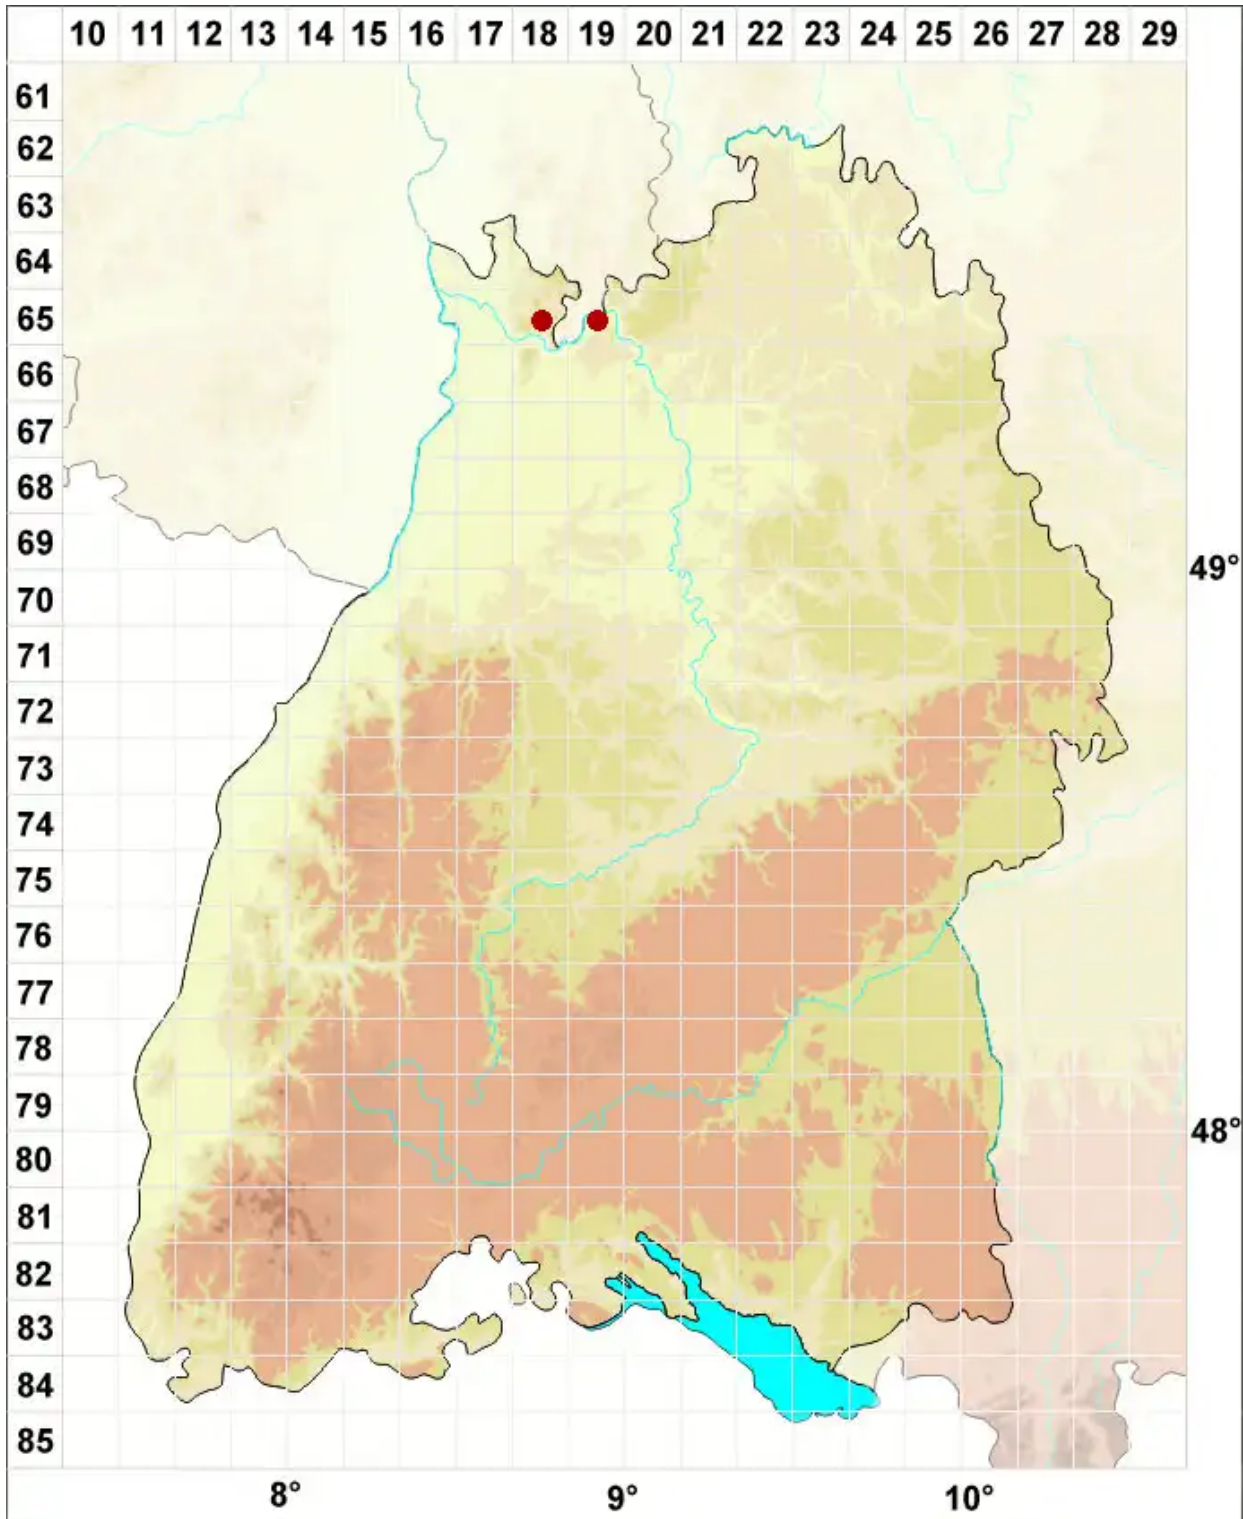

Buellia ocellata (Flot.) Körb.

Augen-Schwarzpunktflechte

Legende:

- Symbole:**
Ausgefülltes Symbol:
Zeitraum von 1980 bis heute (Aktuelle Angabe)
Leeres Symbol:
Zeitraum vor 1980 (Altangabe)
Quadrat: Herbarbeleg