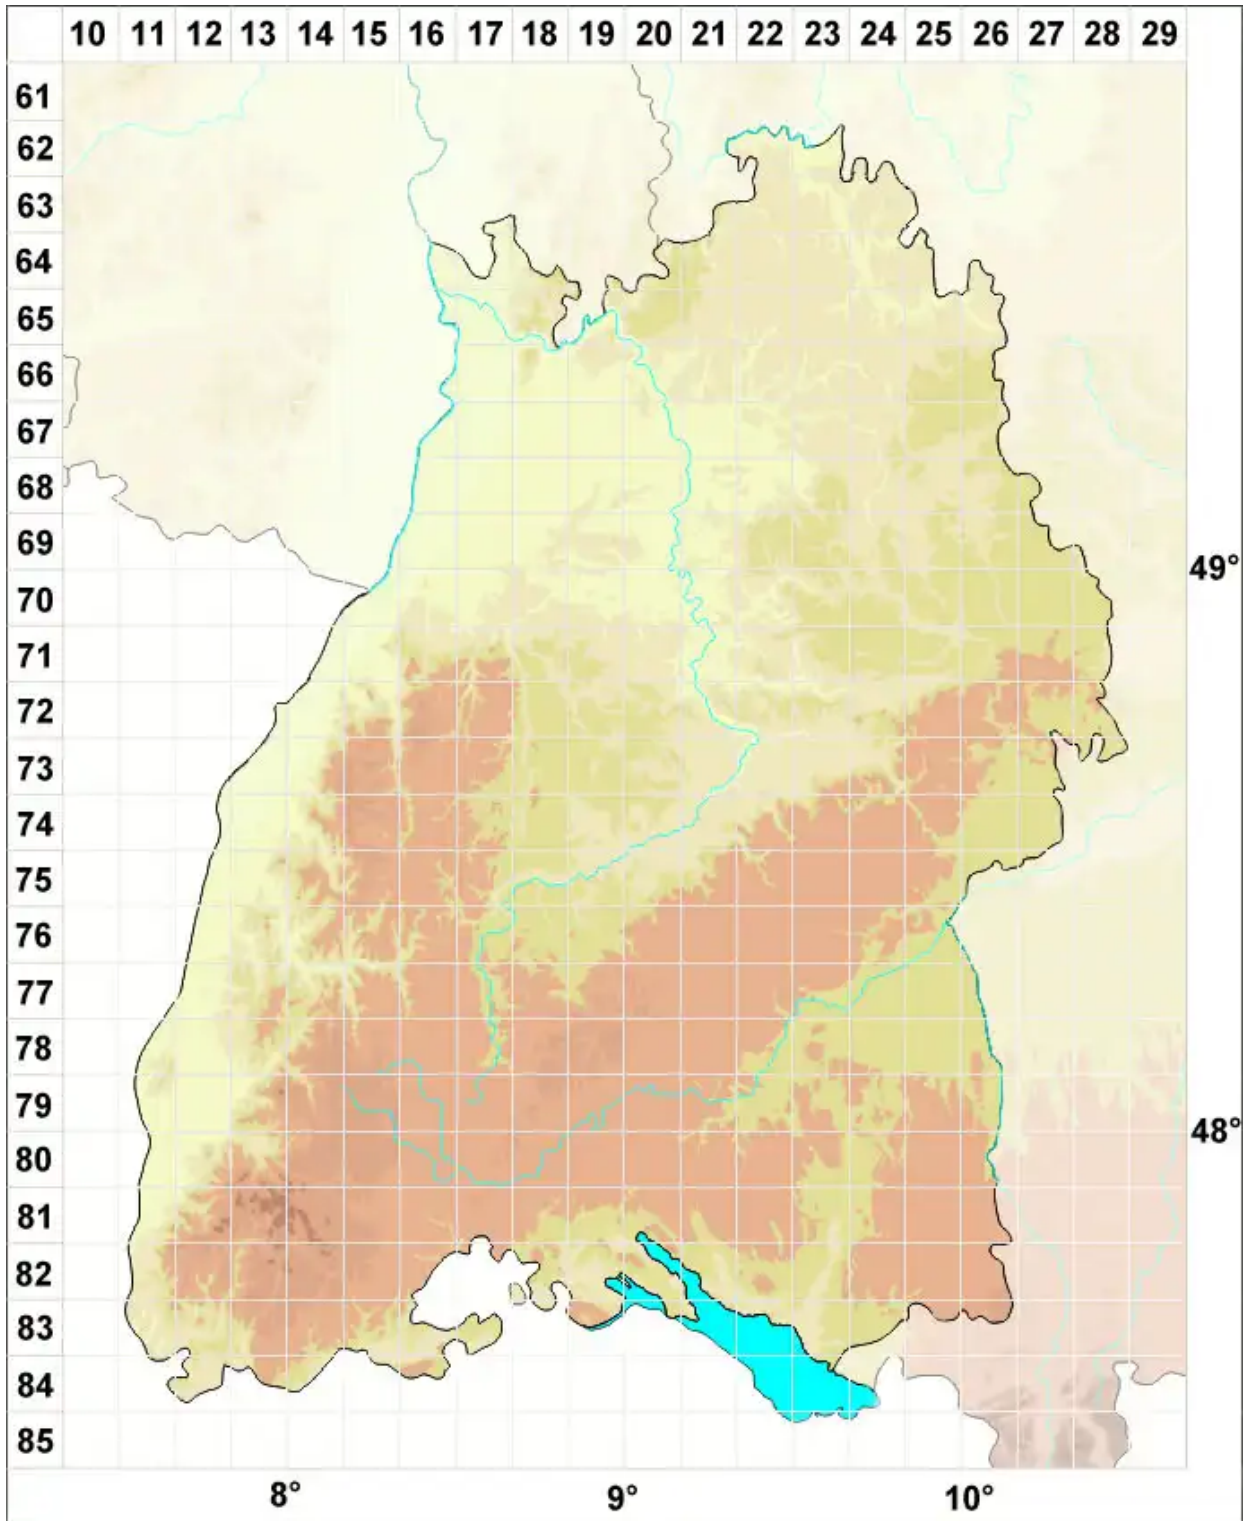

# Buellia triphragmoides Anzi

Legende:

- Symbole:**
- Ausgefülltes Symbol:  
Zeitraum von 1980 bis heute (Aktuelle Angabe)
  - Leeres Symbol:  
Zeitraum vor 1980 (Altangabe)
  - Quadrat: Herbarbeleg