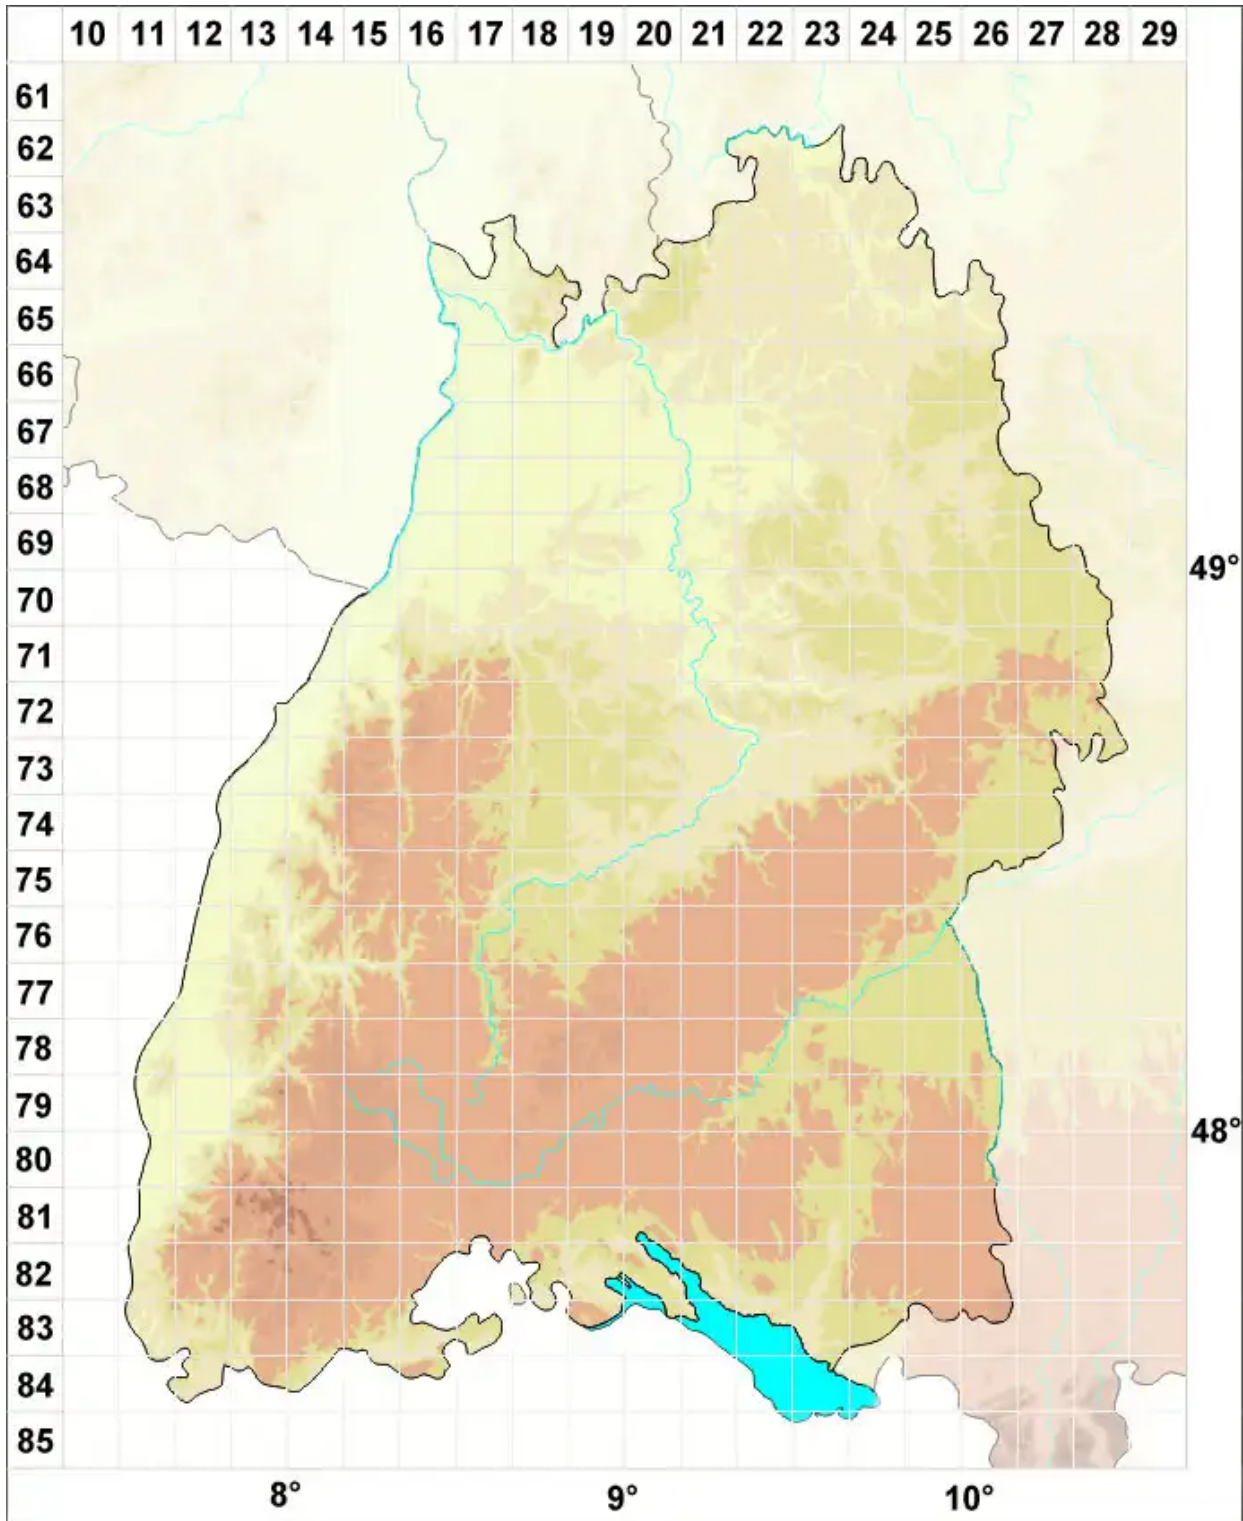

Buellia thiopoliza (Nyl.) Boistel

Legende:

Symbole:

Ausgefülltes Symbol:
Zeitraum von 1980 bis heute (Aktuelle Angabe)

Leeres Symbol:
Zeitraum vor 1980 (Altangabe)

Quadrat: Herbarbeleg