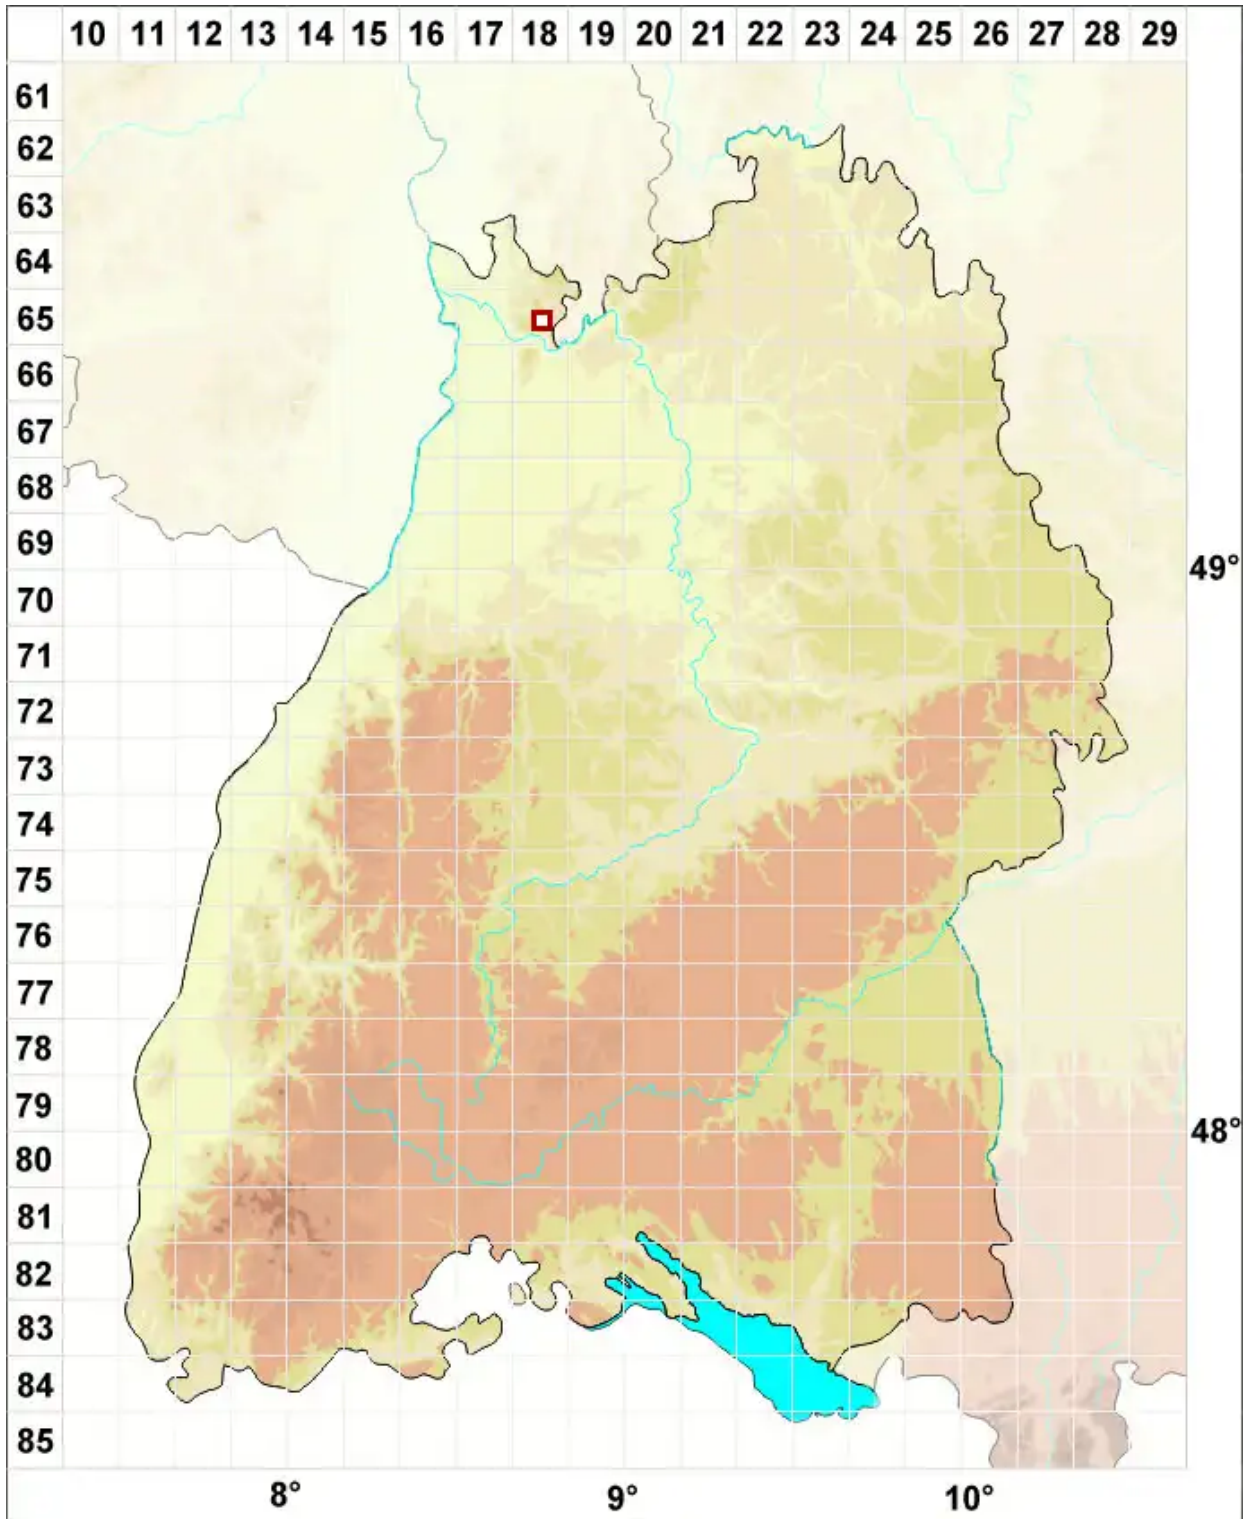

# Diplotomma lutosum A. Massal.

Schmutzige Scheibenflechte

Legende:

- Symbole:**
- Ausgefülltes Symbol:  
Zeitraum von 1980 bis heute (Aktuelle Angabe)
  - Leeres Symbol:  
Zeitraum vor 1980 (Altangabe)
  - Quadrat: Herbarbeleg