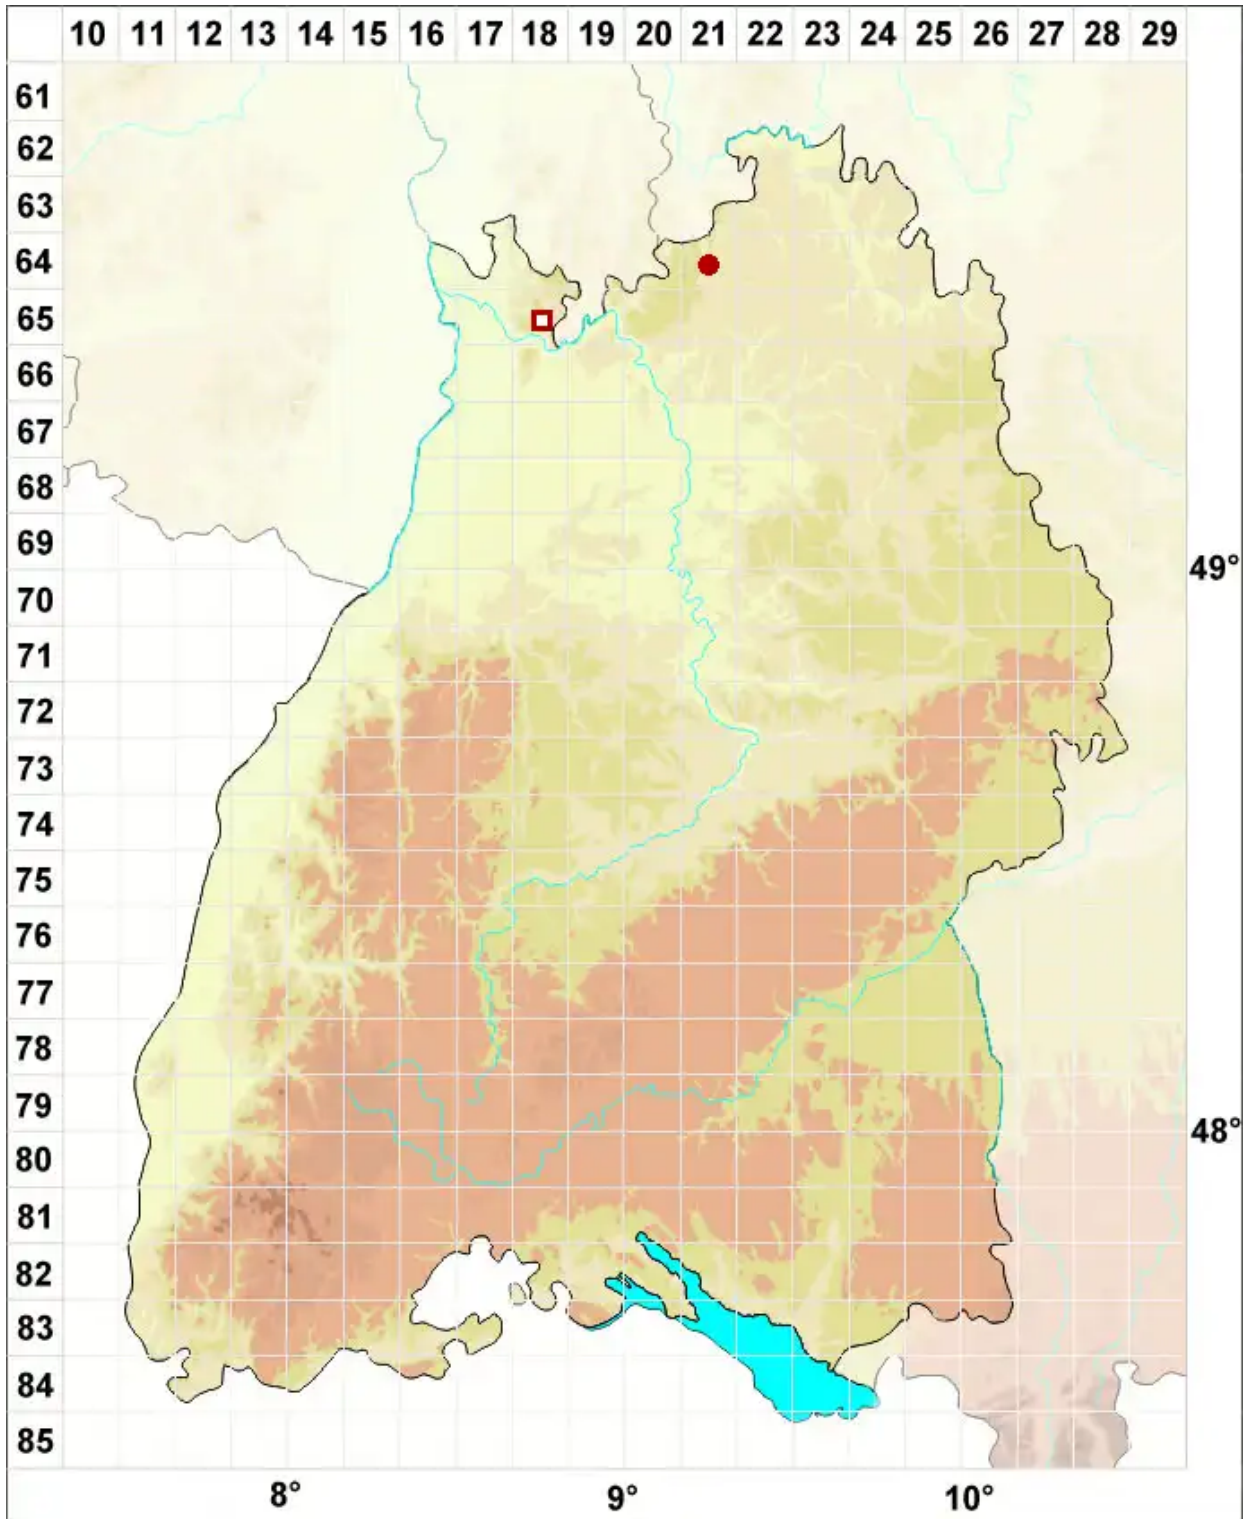

Buellia schaereri De Not.

Schaerers Schwarzpunktflechte

Legende:

Symbole:

Ausgefülltes Symbol:
Zeitraum von 1980 bis heute (Aktuelle Angabe)

Leeres Symbol:
Zeitraum vor 1980 (Altangabe)

Quadrat: Herbarbeleg