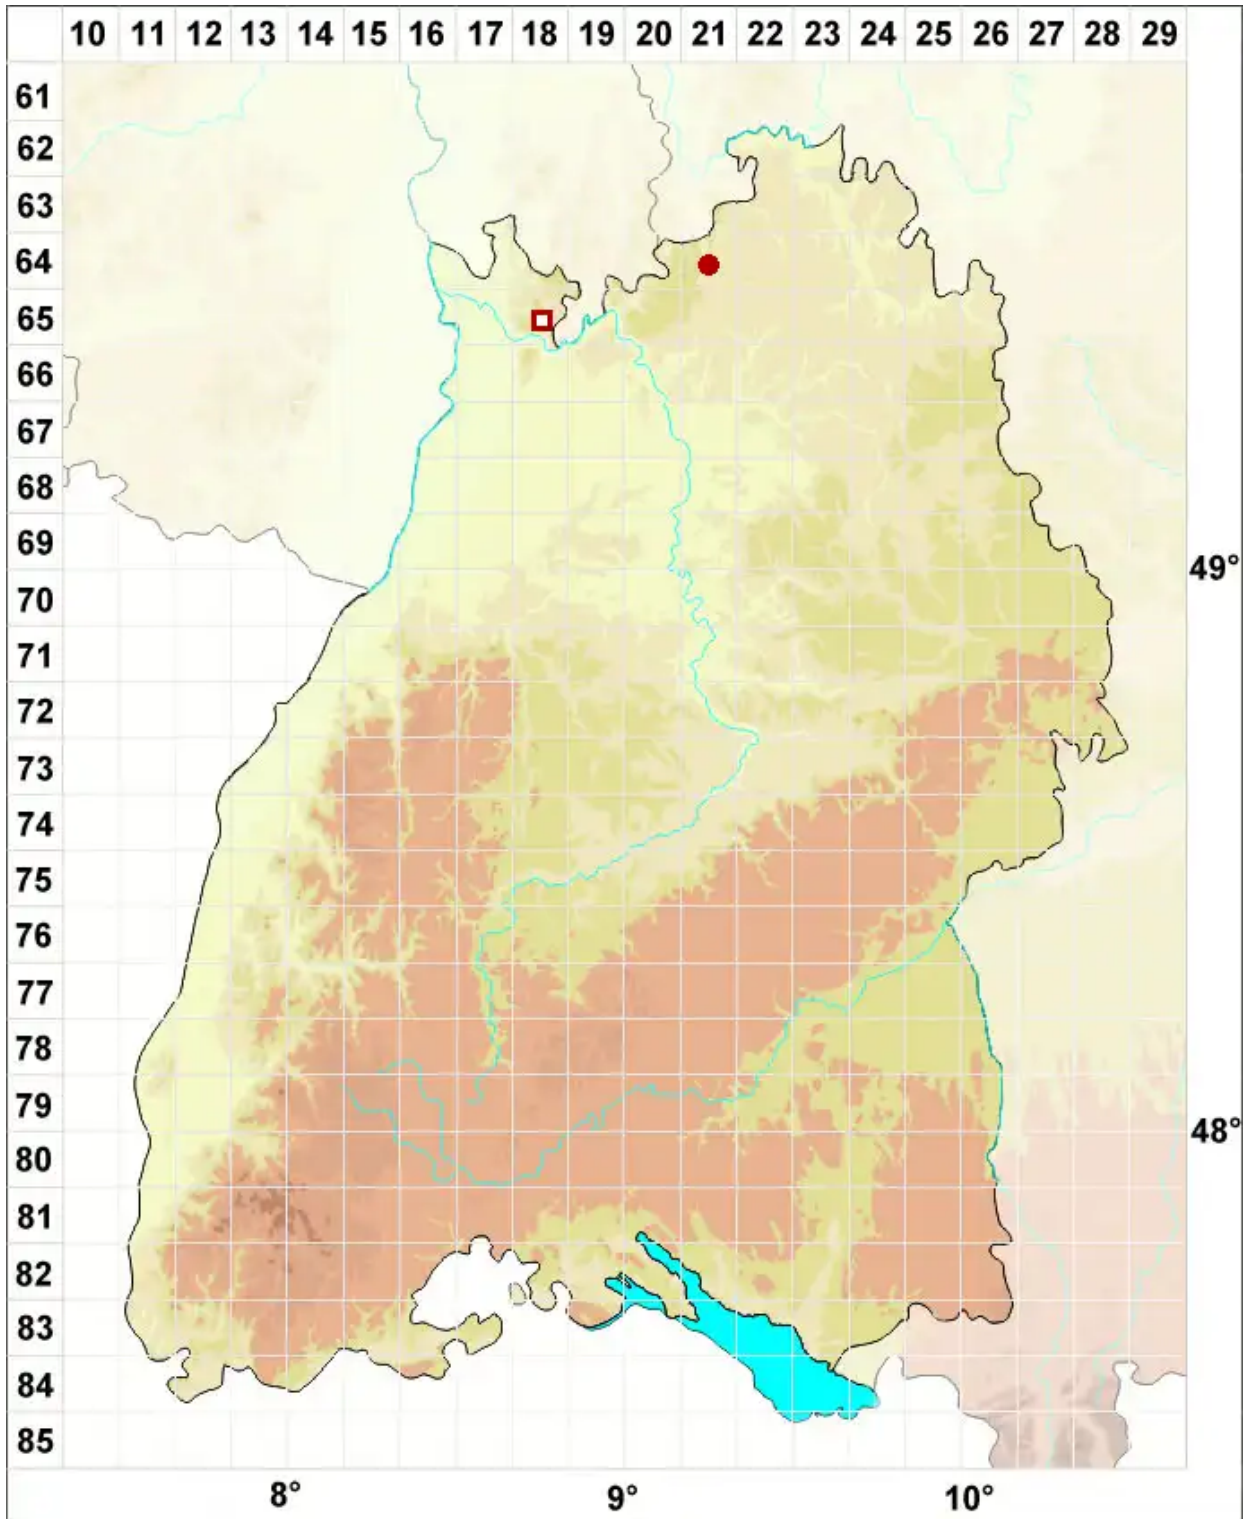

Buellia schaereri De Not.

Schaerers Schwarzpunktflechte

Legende:

- Symbole:**
- Ausgefülltes Symbol:
Zeitraum von 1980 bis heute (Aktuelle Angabe)
 - Leeres Symbol:
Zeitraum vor 1980 (Altangabe)
 - Quadrat: Herbarbeleg