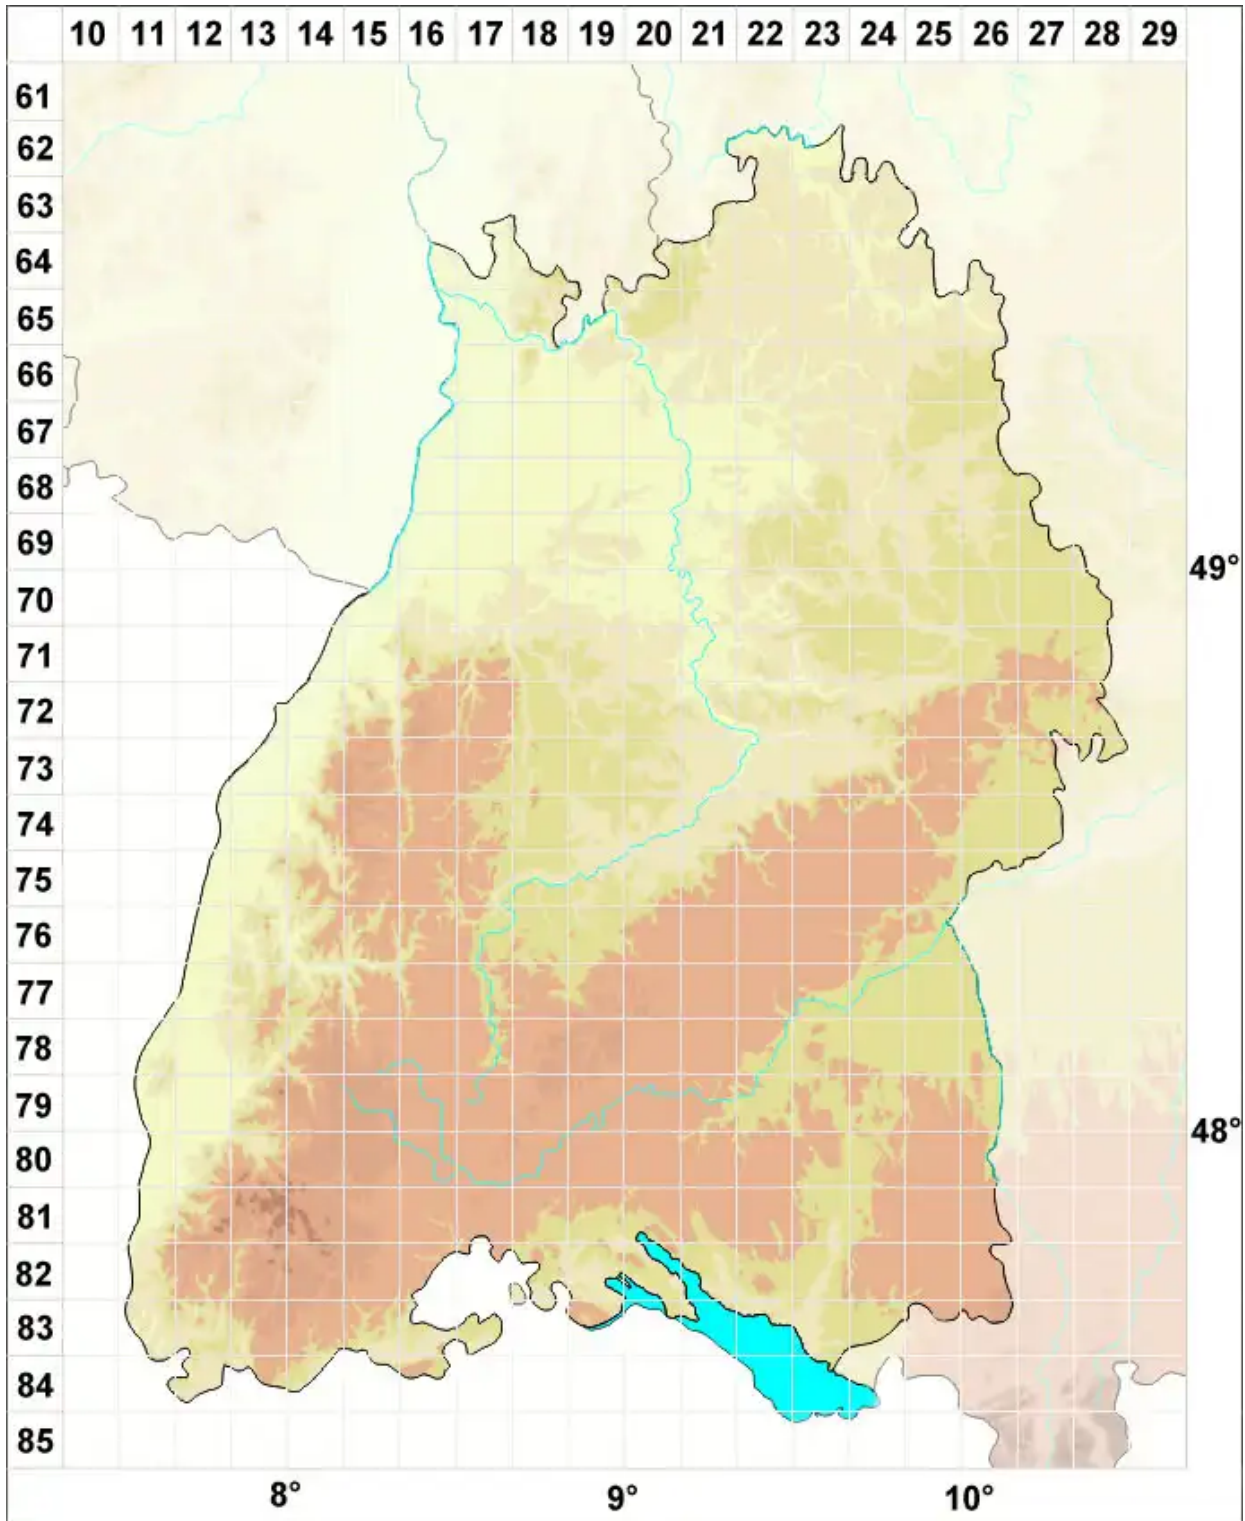

# Tetramelas pulverulentus (Anzi) A. Nordin & Tibell

Legende:

- Symbole:**
- Ausgefülltes Symbol:  
Zeitraum von 1980 bis heute (Aktuelle Angabe)
  - Leeres Symbol:  
Zeitraum vor 1980 (Altangabe)
  - Quadrat: Herbarbeleg