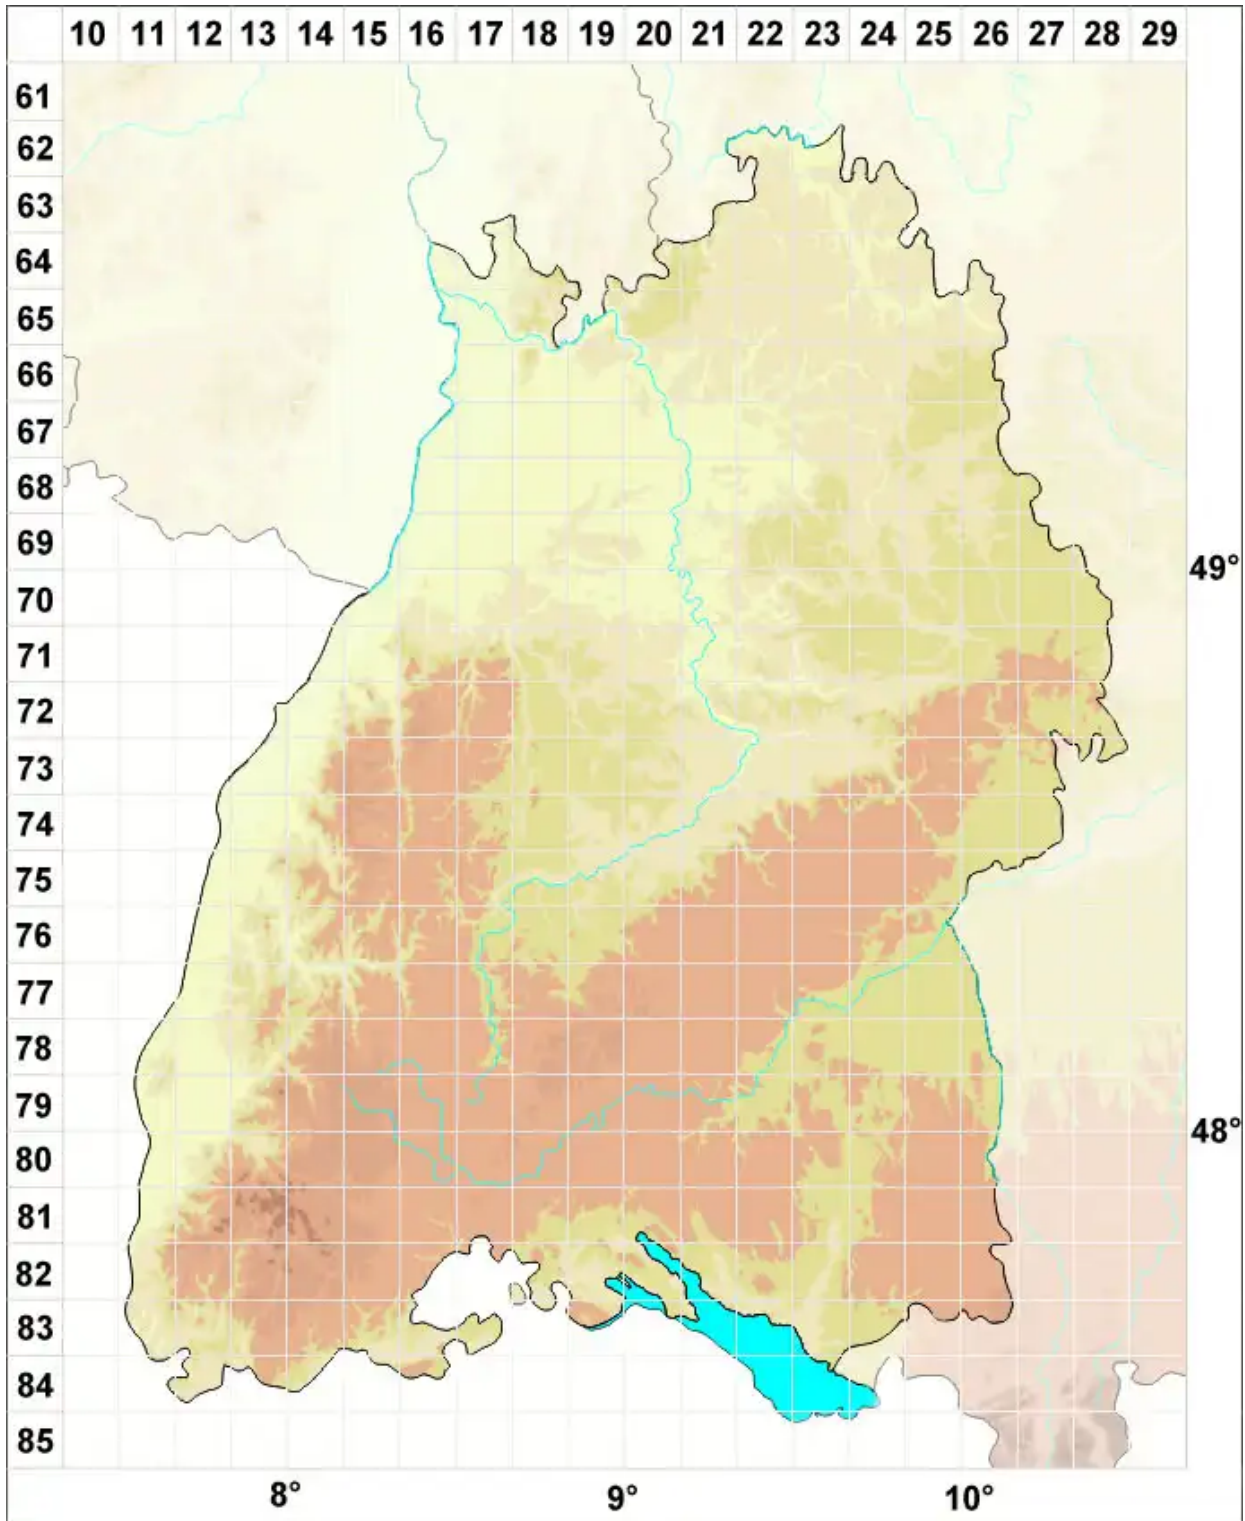

# Buellia pulverea Coppins & P. James

Mehlige Schwarzpunktflechte

Legende:

- Symbole:**
- Ausgefülltes Symbol:  
Zeitraum von 1980 bis heute (Aktuelle Angabe)
  - Leeres Symbol:  
Zeitraum vor 1980 (Altangabe)
  - Quadrat: Herbarbeleg