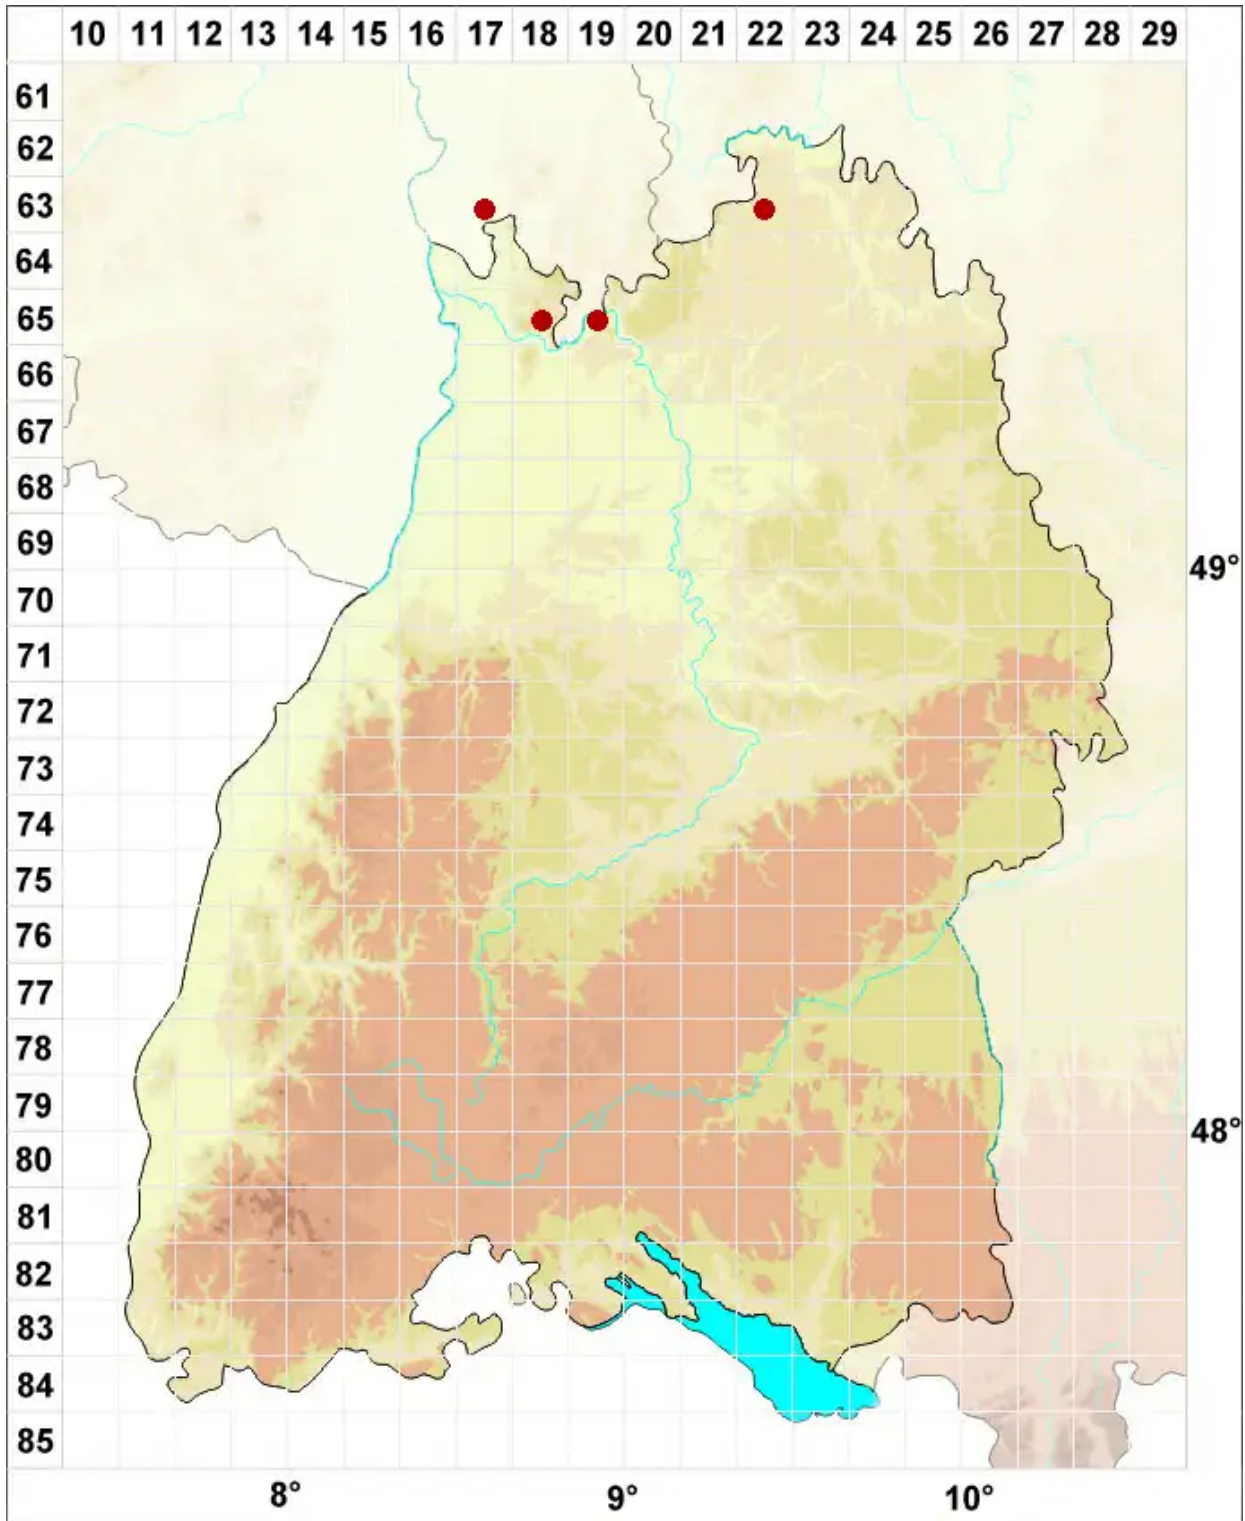

# Diplotomma porphyricum (Arnold) Mong

Purpur-Scheibenflechte

Legende:

- Symbole:**
- Ausgefülltes Symbol:  
Zeitraum von 1980 bis heute (Aktuelle Angabe)
  - Leeres Symbol:  
Zeitraum vor 1980 (Altangabe)
  - Quadrat: Herbarbeleg