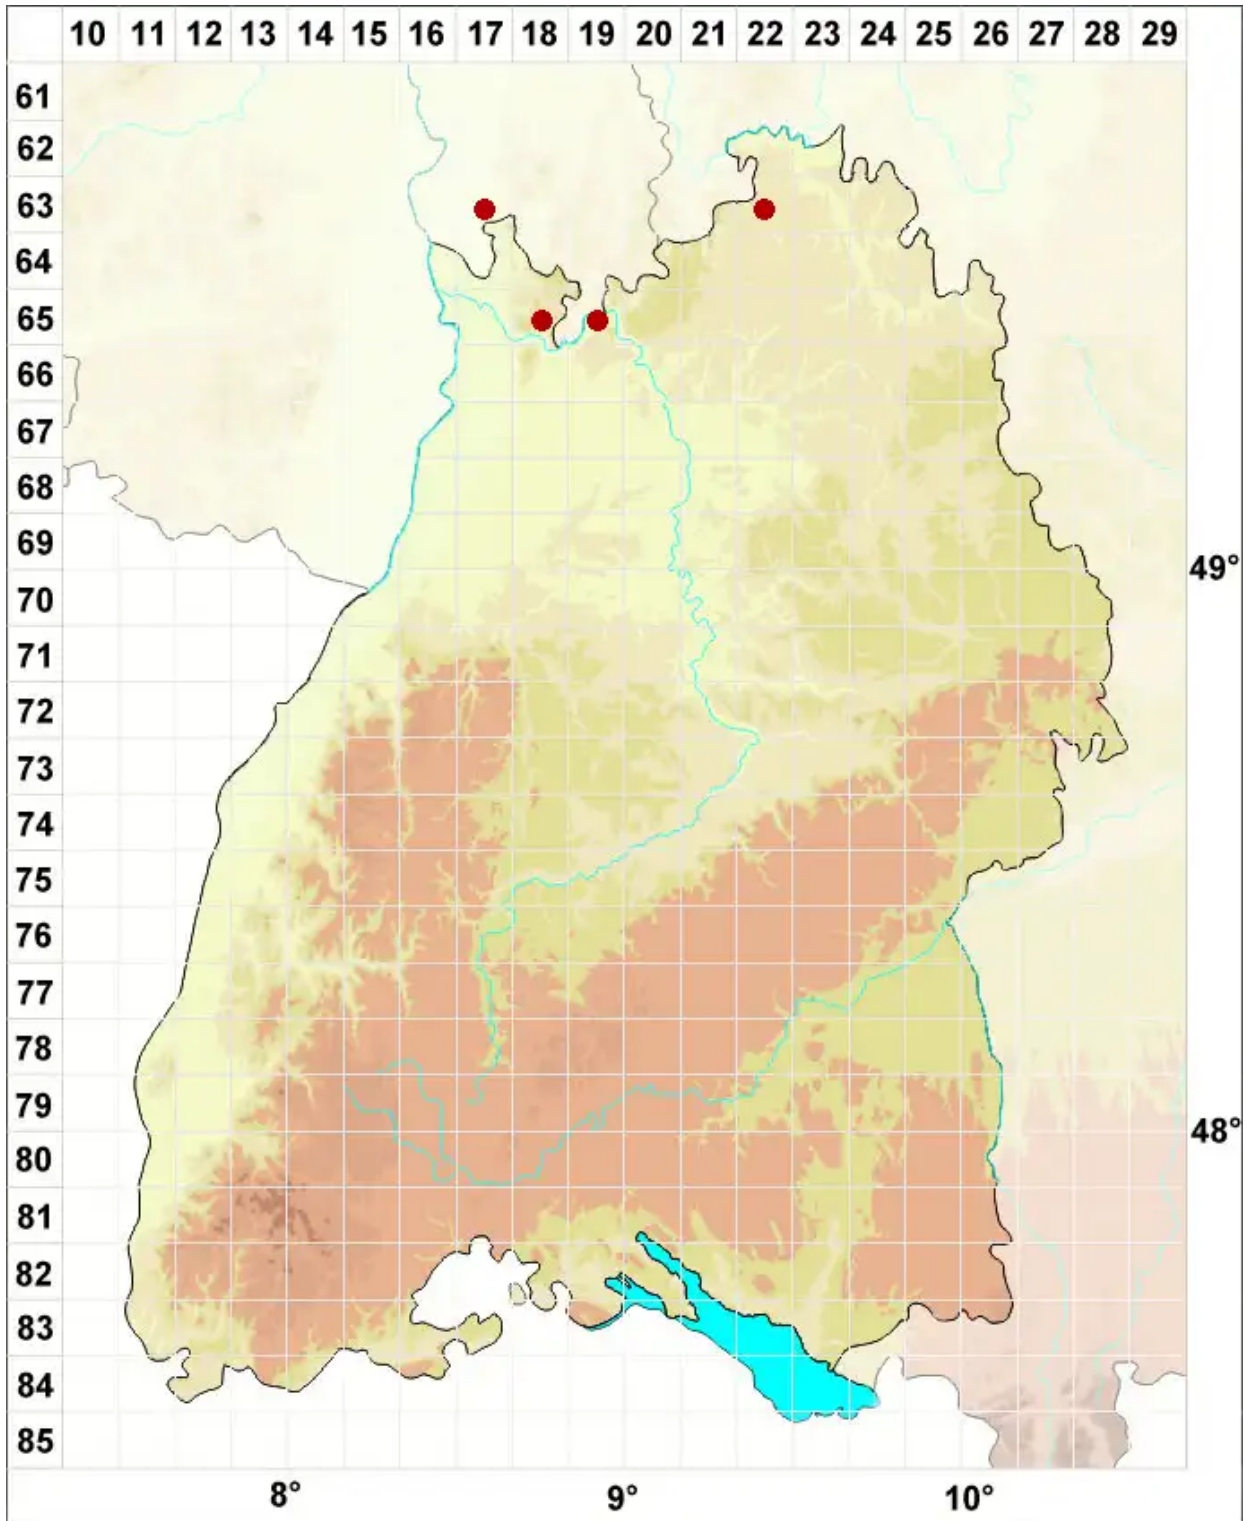

Diplotomma porphyricum (Arnold) Mong

Purpur-Scheibenflechte

Legende:

Symbole:
Ausgefülltes Symbol:
Zeitraum von 1980 bis heute (Aktuelle Angabe)
Leeres Symbol:
Zeitraum vor 1980 (Altangabe)
Quadrat: Herbarbeleg