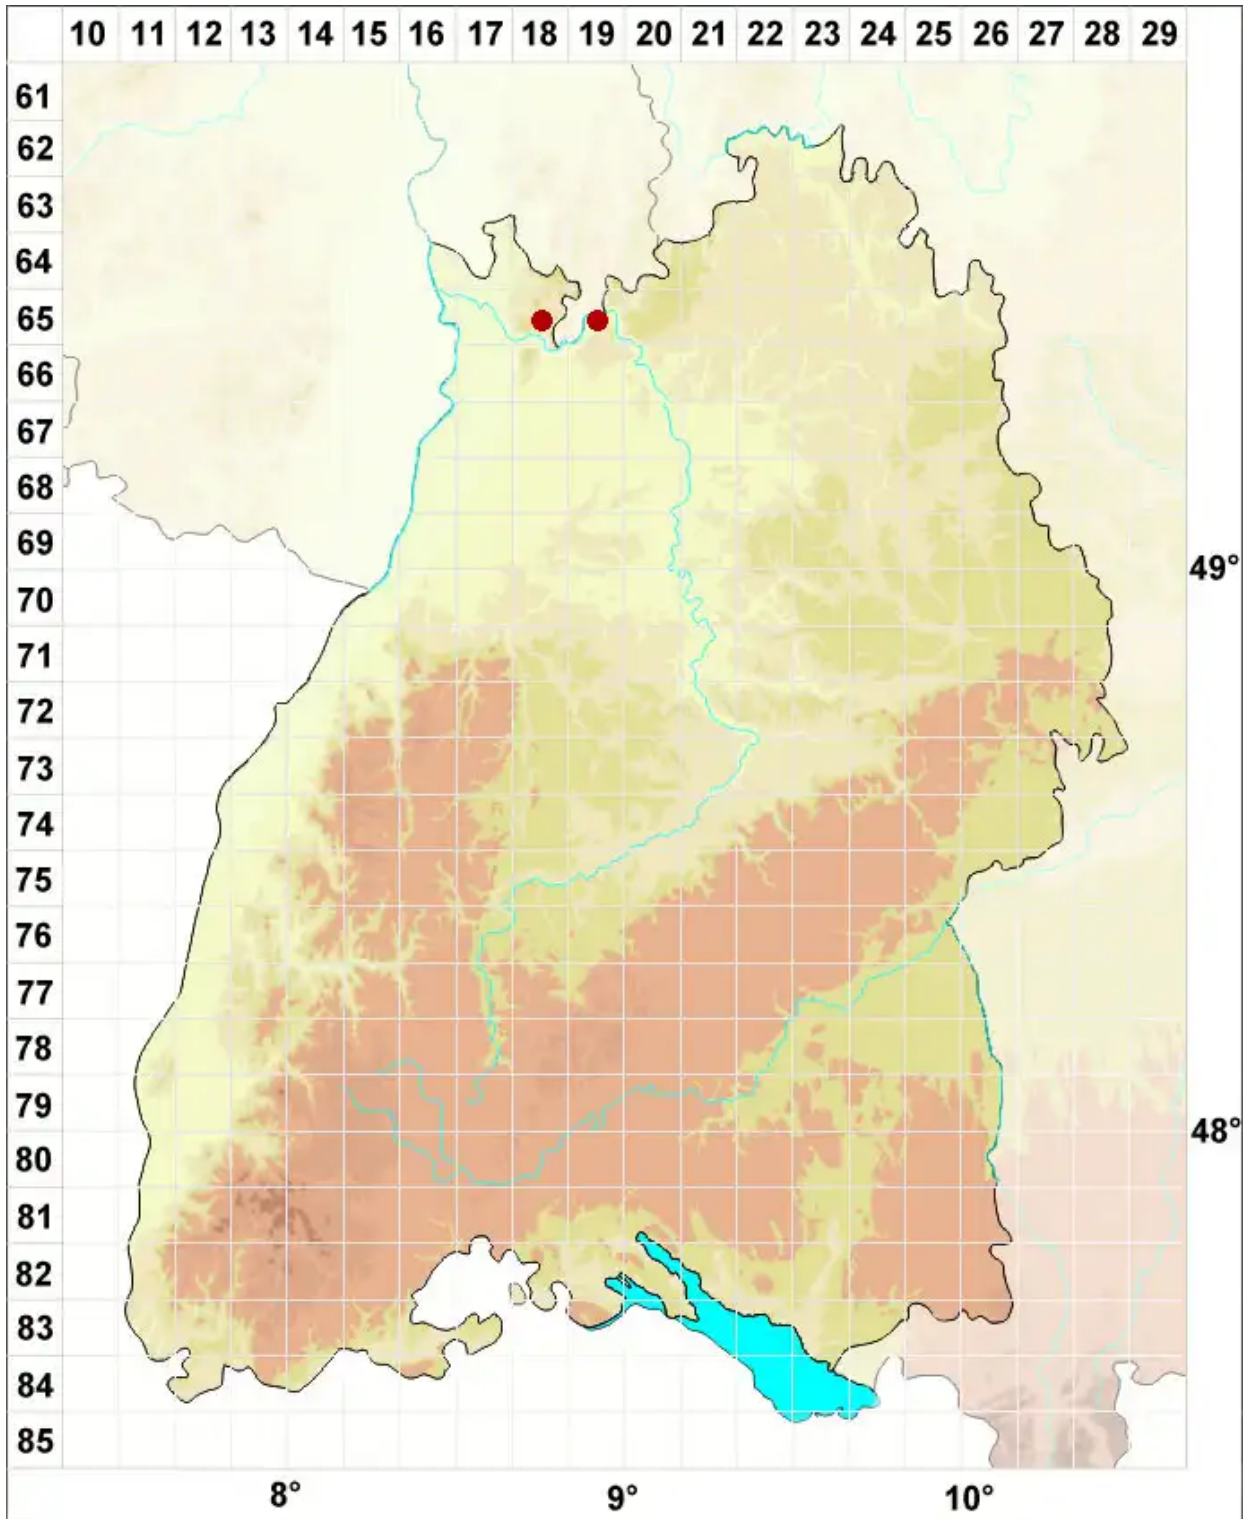

Buellia ocellata (Flot.) Körb.

Augen-Schwarzpunktflechte

Legende:

- Symbole:**
- Ausgefülltes Symbol:
Zeitraum von 1980 bis heute (Aktuelle Angabe)
 - Leeres Symbol:
Zeitraum vor 1980 (Altangabe)
 - Quadrat: Herbarbeleg