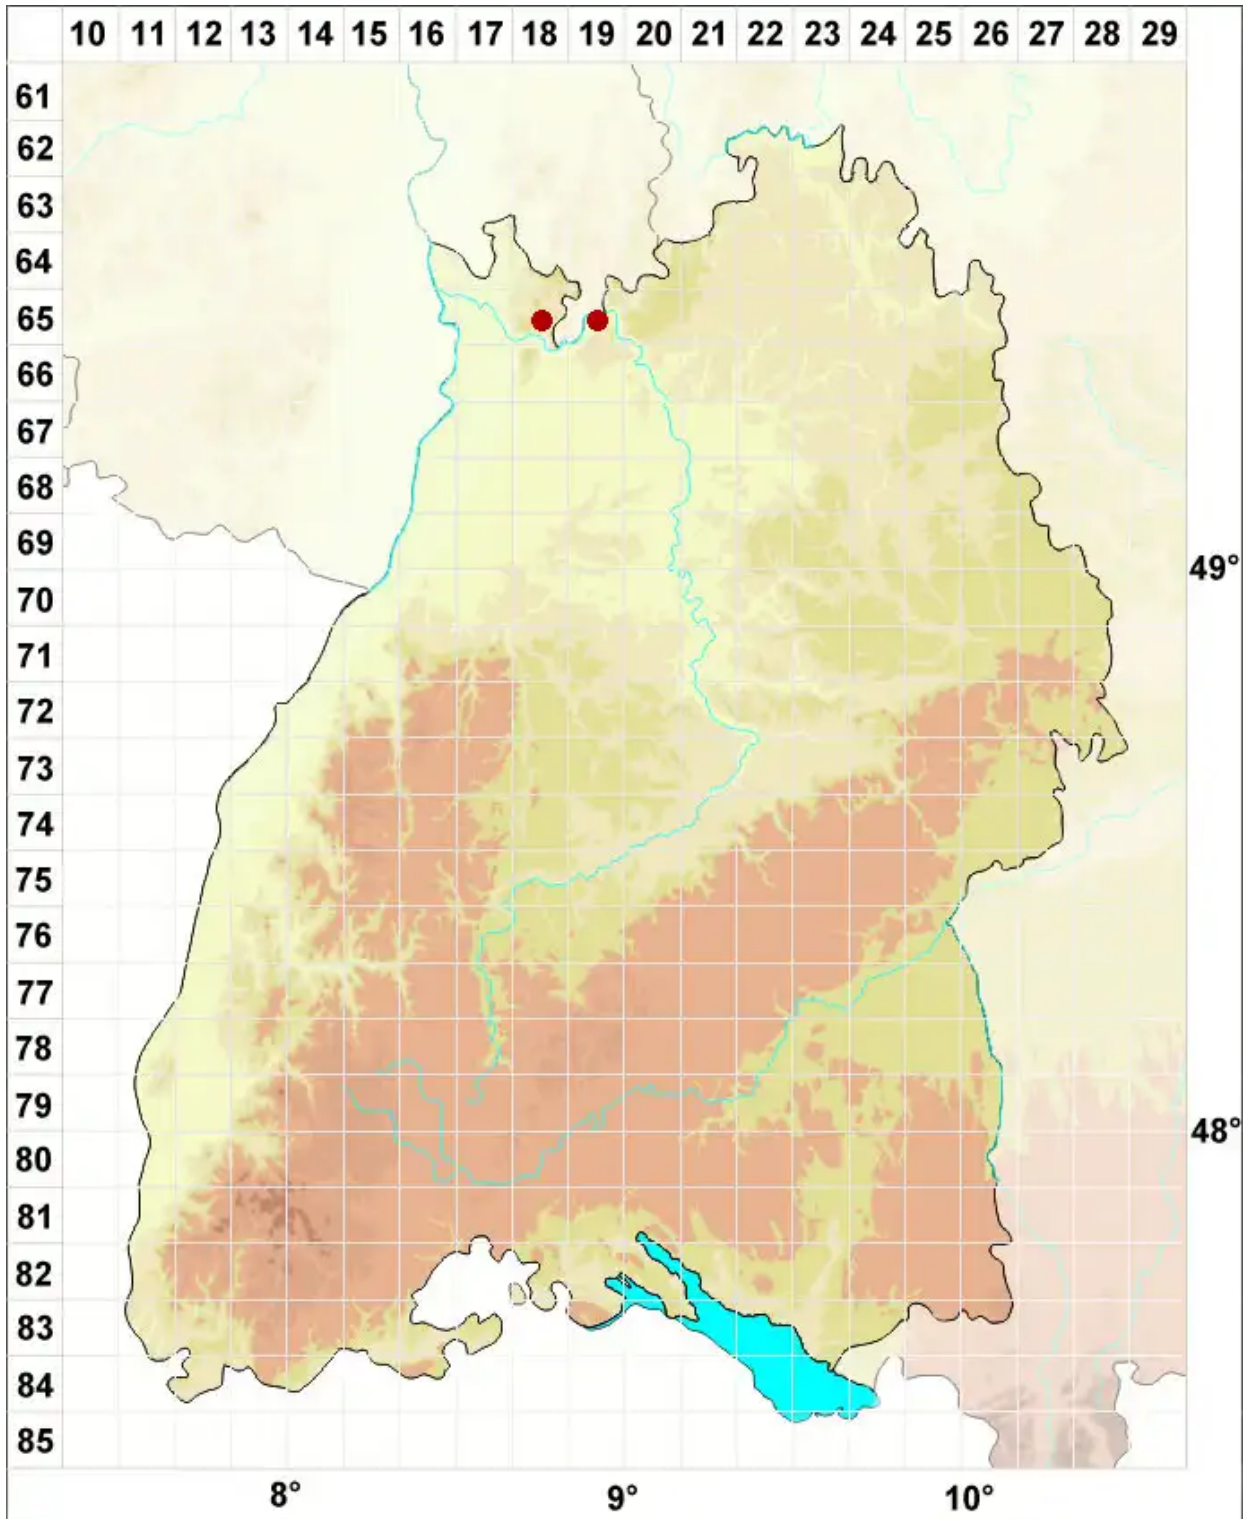

# Buellia ocellata (Flot.) Körb.

Augen-Schwarzpunktflechte

Legende:

- Symbole:**
- Ausgefülltes Symbol:  
Zeitraum von 1980 bis heute (Aktuelle Angabe)
  - Leeres Symbol:  
Zeitraum vor 1980 (Altangabe)
  - Quadrat: Herbarbeleg