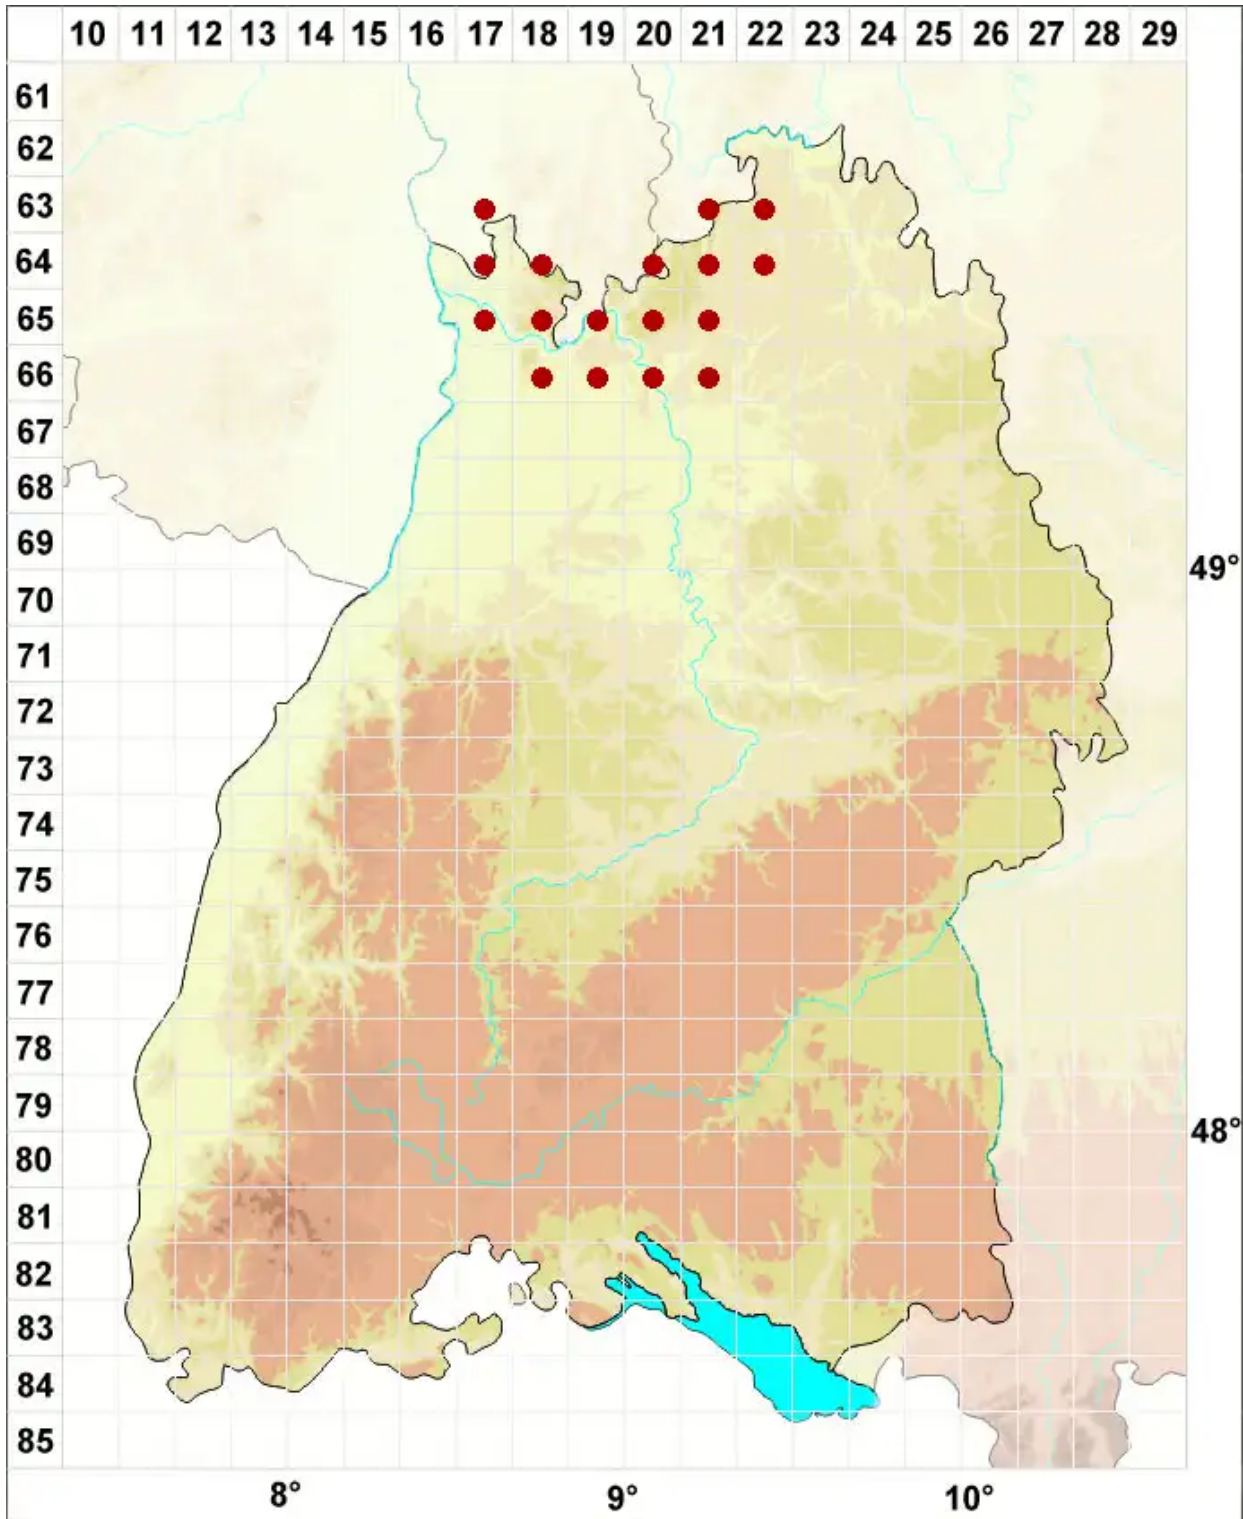

Diplotomma alboatrum (Hoffm.) Flot.

Schwarzweiße Scheibenflechte

Legende:

- Symbole:**
- Ausgefülltes Symbol:
Zeitraum von 1980 bis heute (Aktuelle Angabe)
 - Leeres Symbol:
Zeitraum vor 1980 (Altangabe)
 - Quadrat: Herbarbeleg