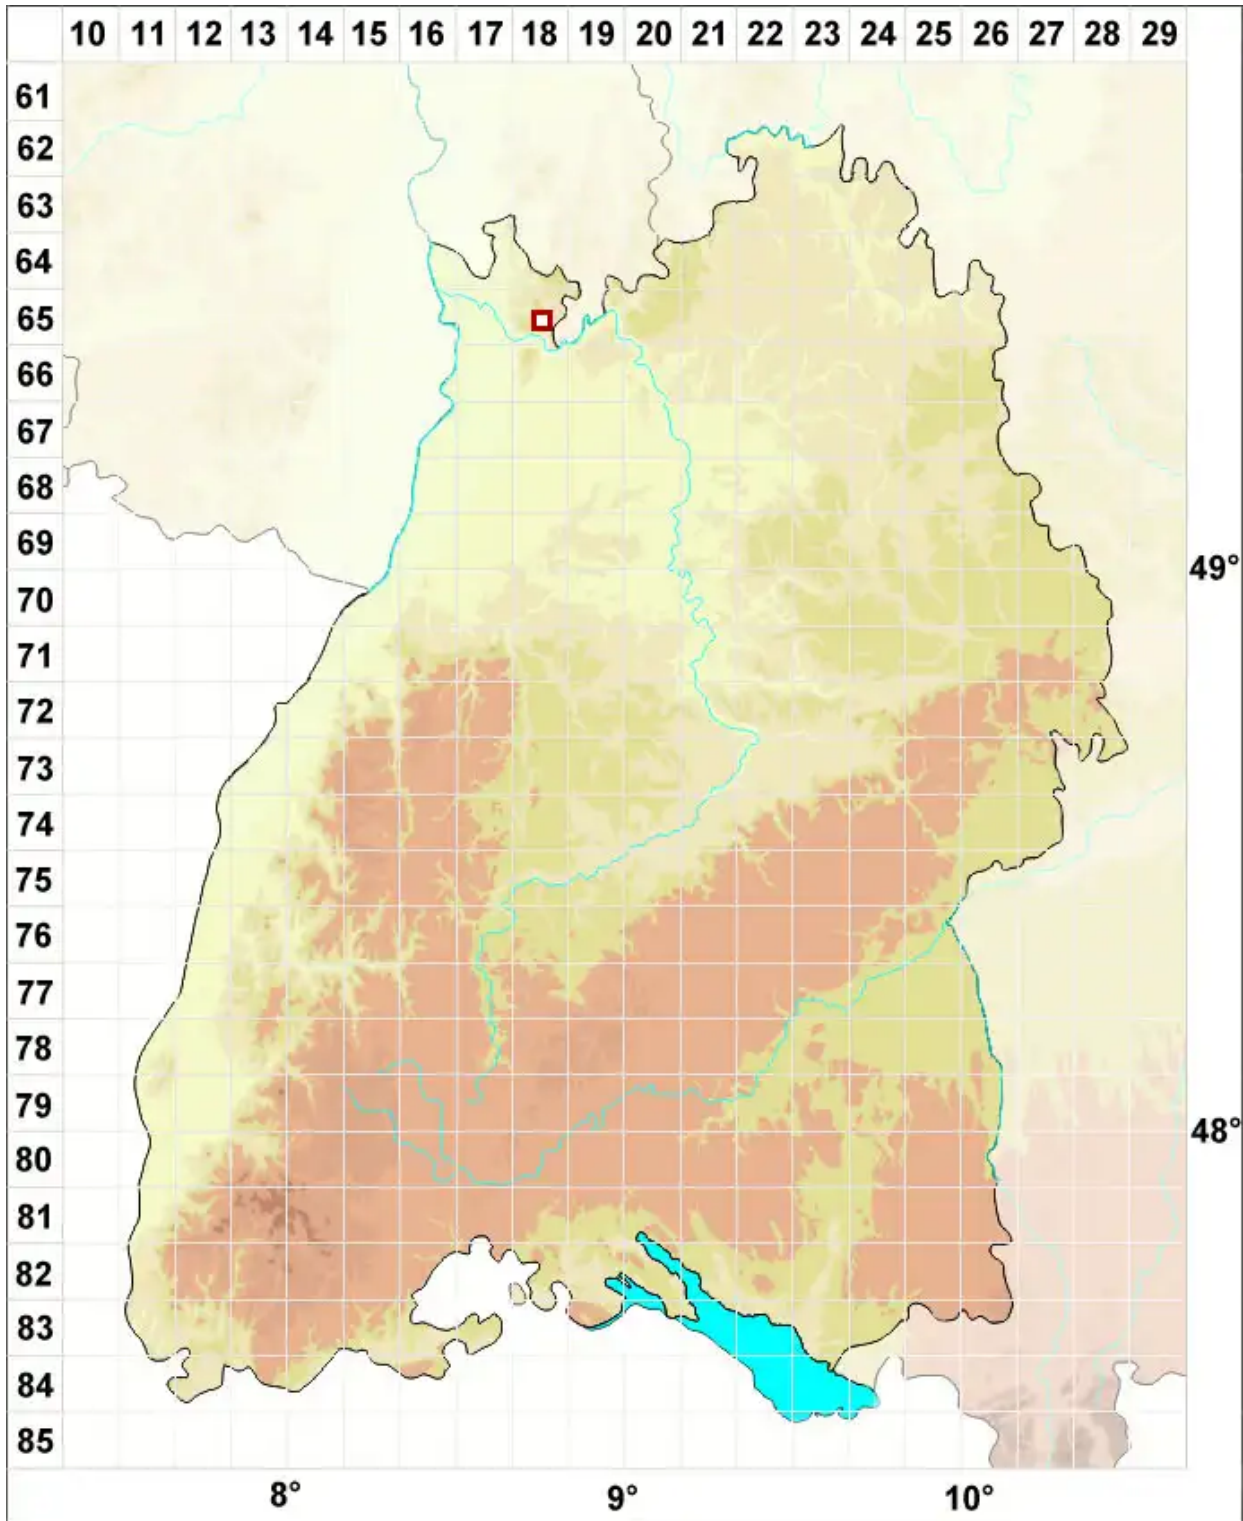

Diplotomma lutosum A. Massal.

Schmutzige Scheibenflechte

Legende:

- Symbole:**
- Ausgefülltes Symbol:
Zeitraum von 1980 bis heute (Aktuelle Angabe)
 - Leeres Symbol:
Zeitraum vor 1980 (Altangabe)
 - Quadrat: Herbarbeleg