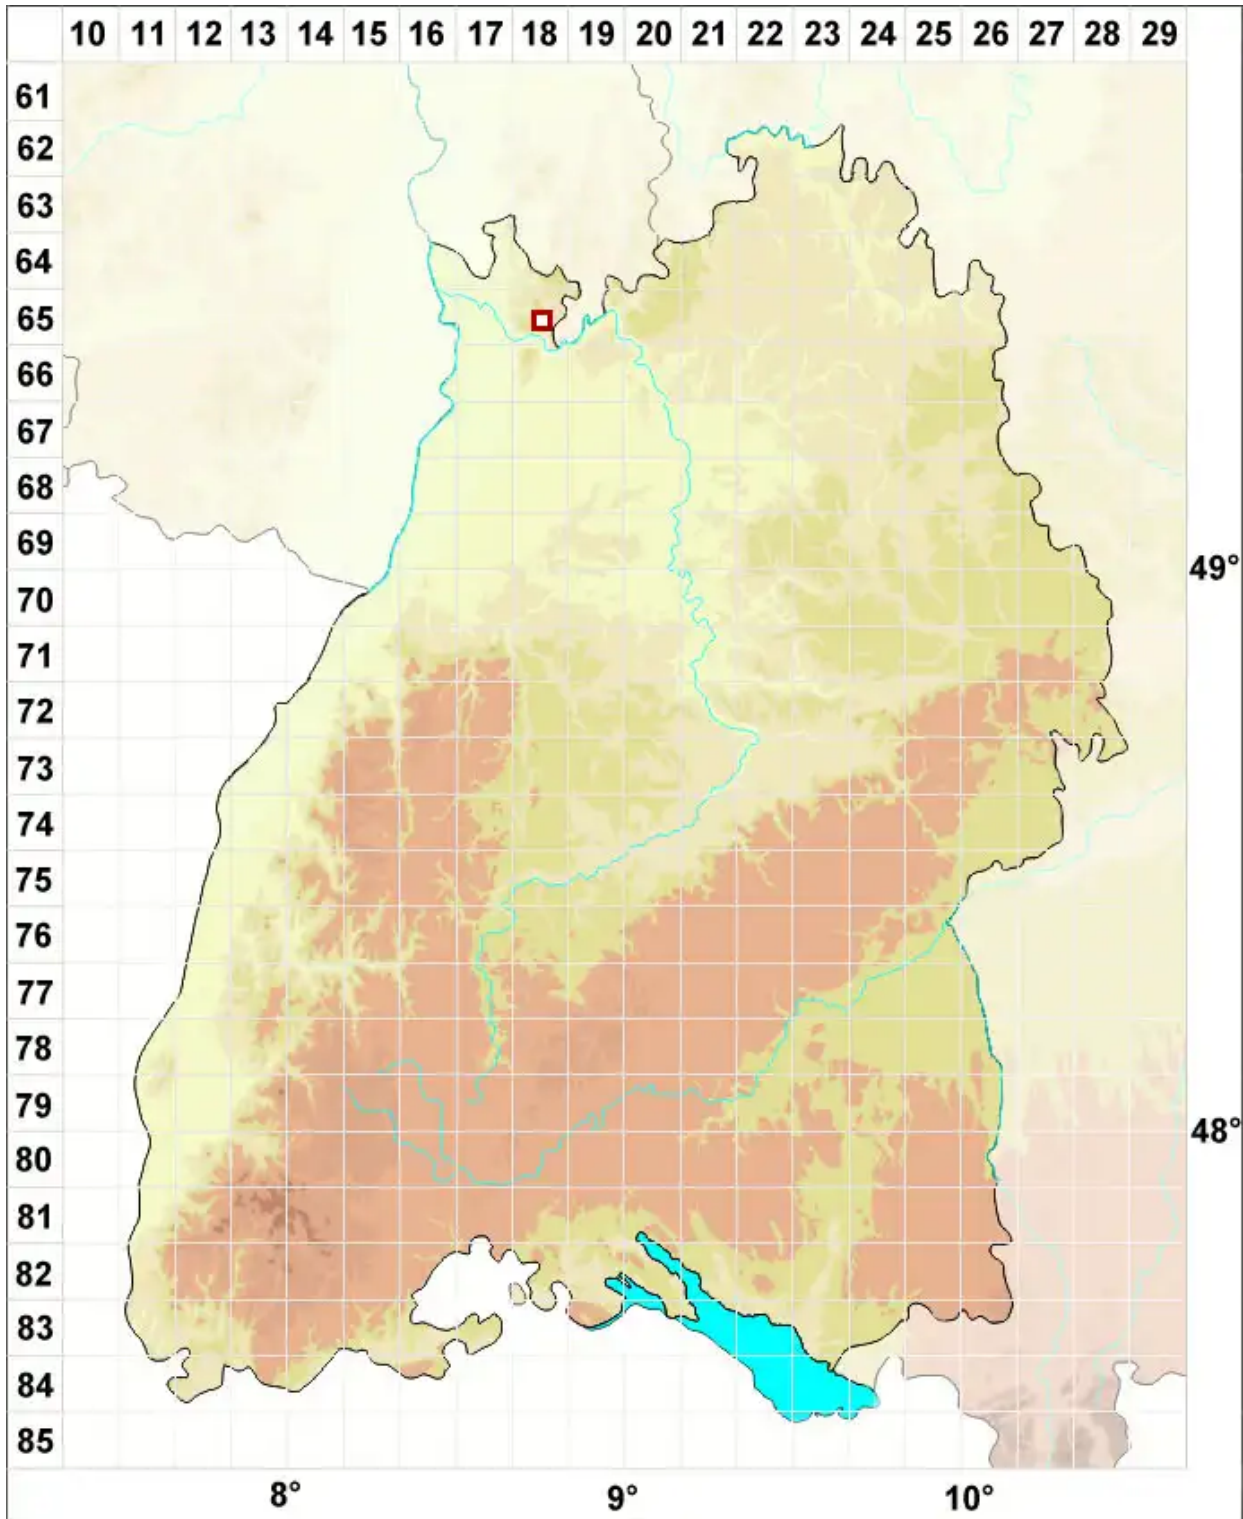

Diplotomma lutosum A. Massal.

Schmutzige Scheibenflechte

Legende:

Symbole:

Ausgefülltes Symbol:
Zeitraum von 1980 bis heute (Aktuelle Angabe)

Leeres Symbol:
Zeitraum vor 1980 (Altangabe)

Quadrat: Herbarbeleg