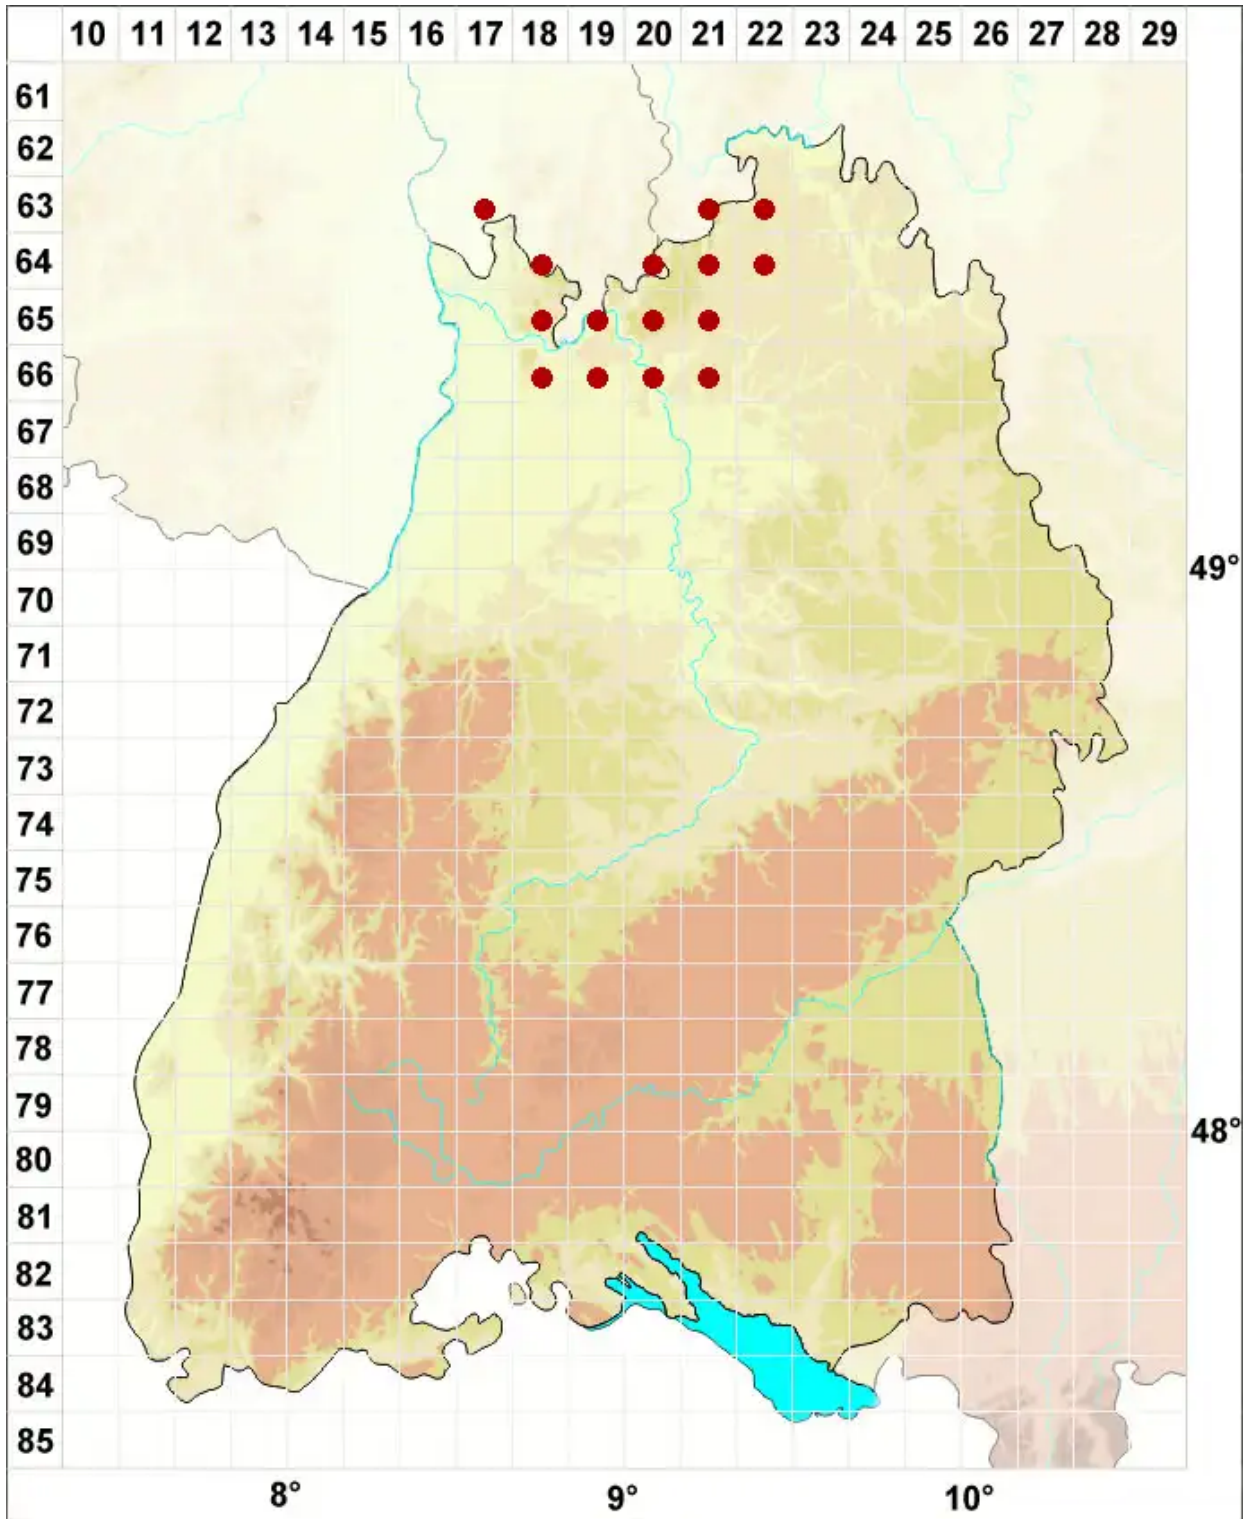

# Buellia griseovirens (Turner & Borrer ex Sm.) Almb.

Graugrüne Schwarzpunktflechte

Legende:

- Symbole:**
- Ausgefülltes Symbol:  
Zeitraum von 1980 bis heute (Aktuelle Angabe)
  - Leeres Symbol:  
Zeitraum vor 1980 (Altangabe)
  - Quadrat: Herbarbeleg