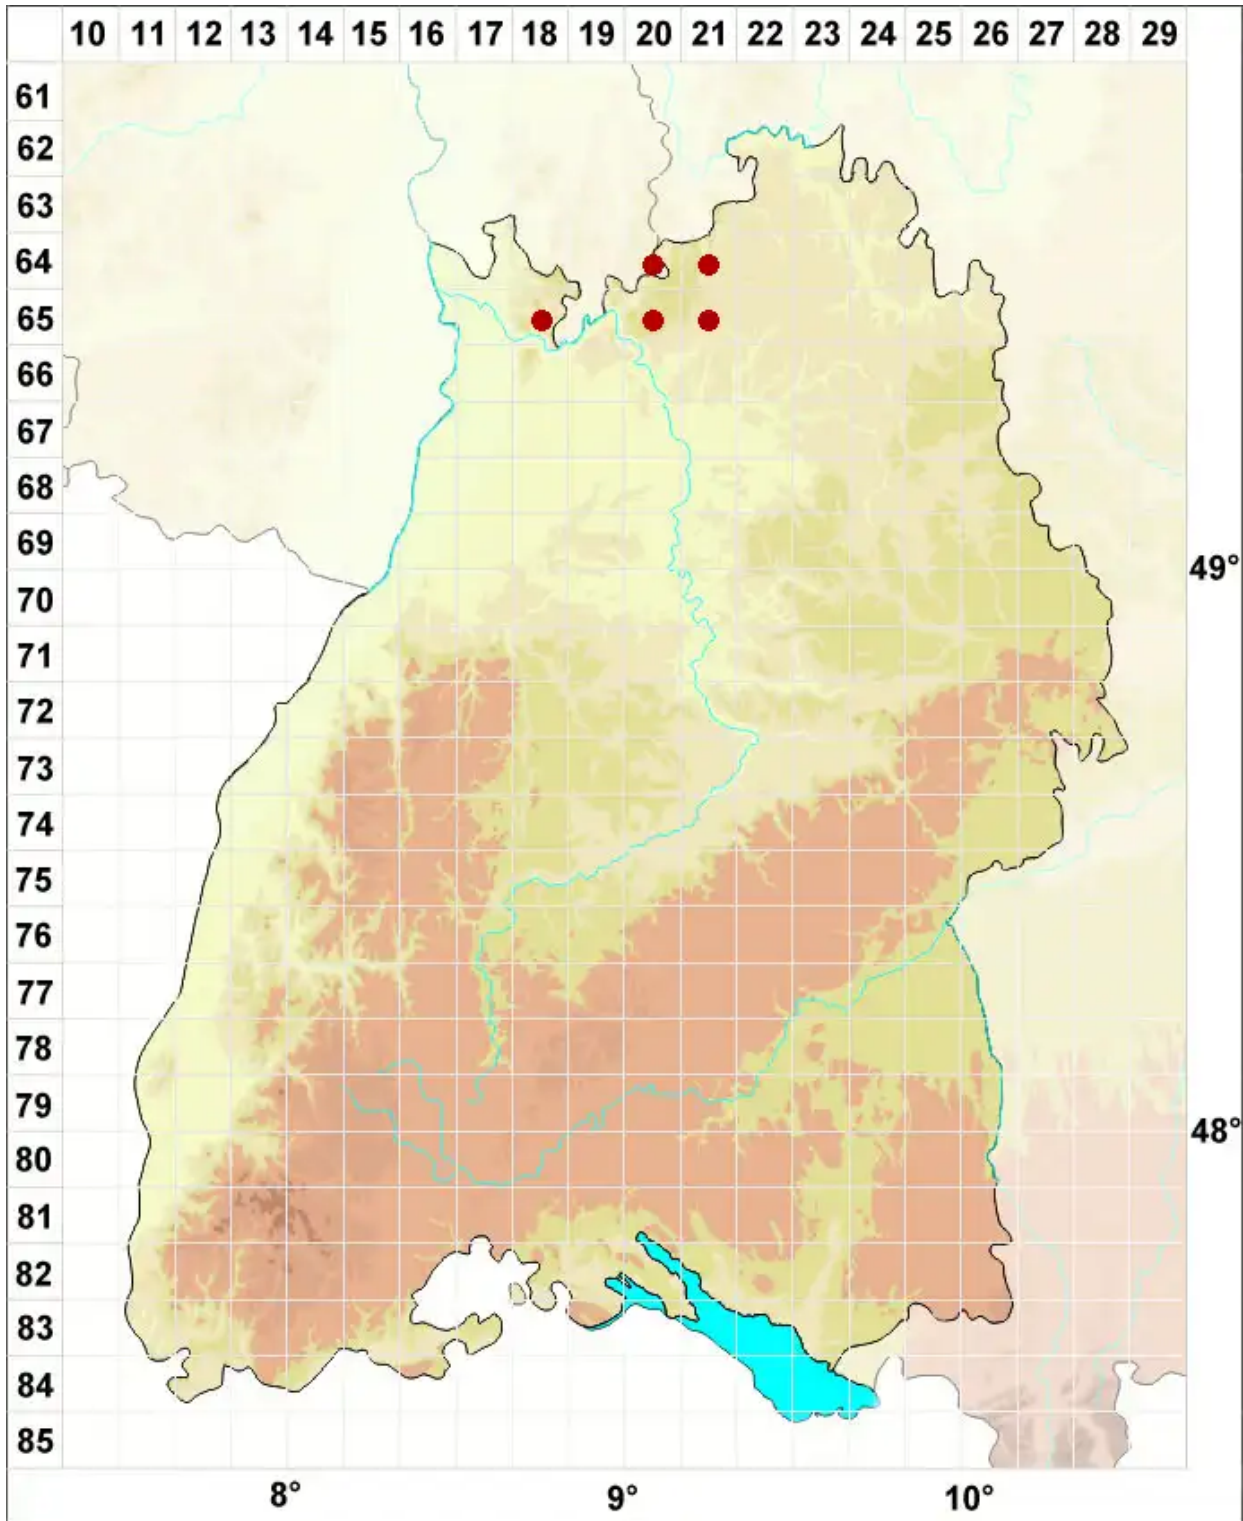

Buellia disciformis (Fr.) Mudd

Scheiben-Schwarzpunktflechte

Legende:

Symbole:
Ausgefülltes Symbol:
Zeitraum von 1980 bis heute (Aktuelle Angabe)
Leeres Symbol:
Zeitraum vor 1980 (Altangabe)
Quadrat: Herbarbeleg