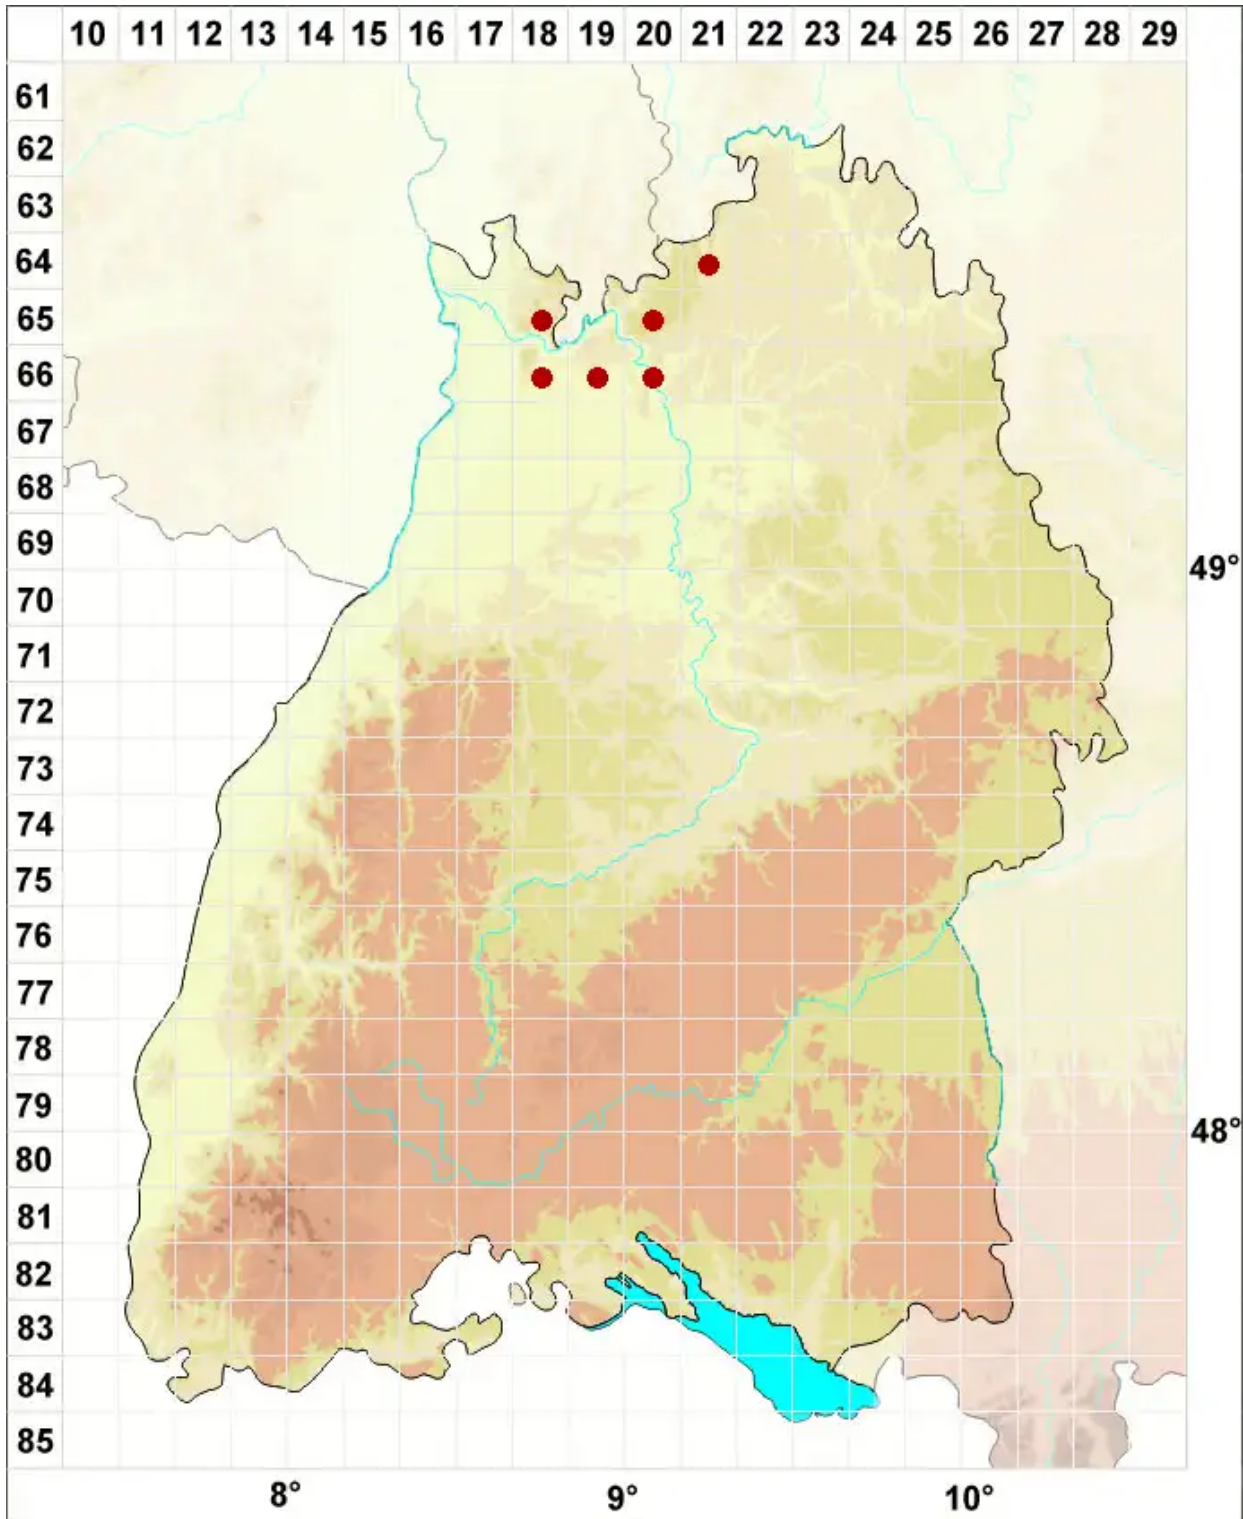

Diploicia canescens (Dicks.) A. Massal.

Graue Burgenflechte

Legende:

- Symbole:**
Ausgefülltes Symbol:
Zeitraum von 1980 bis heute (Aktuelle Angabe)
Leeres Symbol:
Zeitraum vor 1980 (Altangabe)
Quadrat: Herbarbeleg