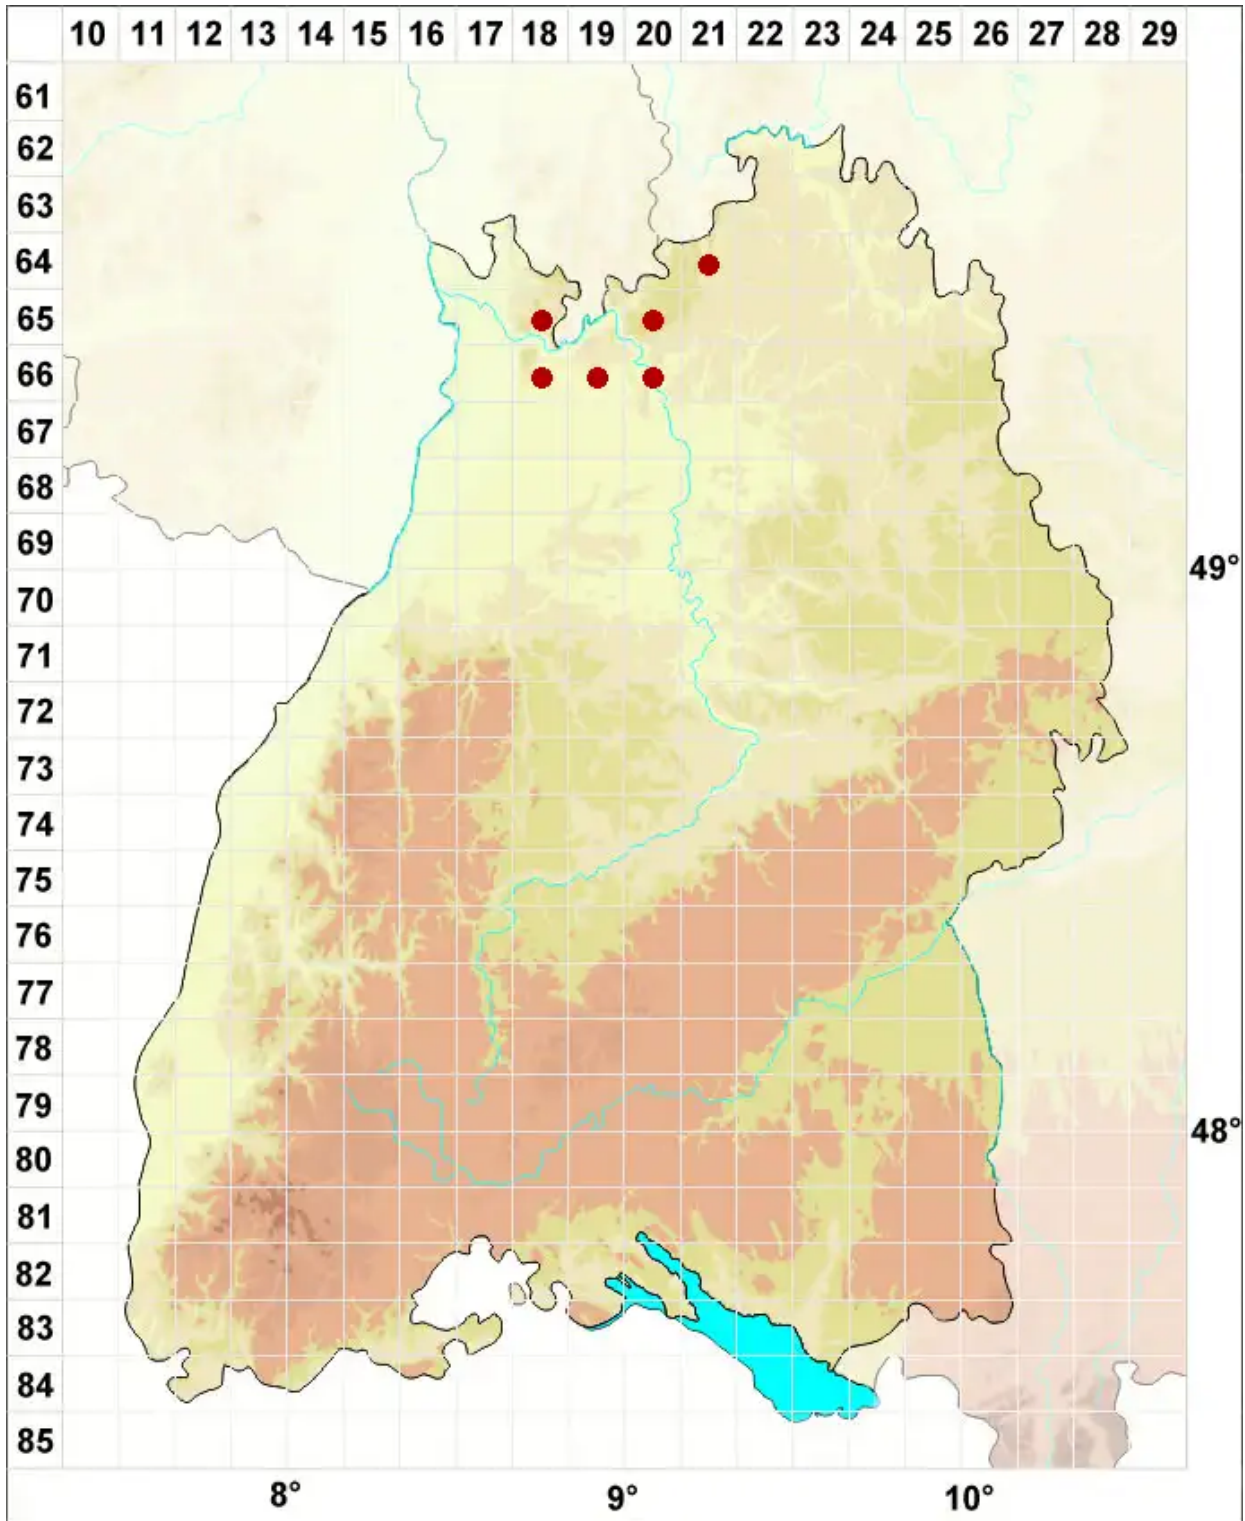

Diploicia canescens (Dicks.) A. Massal.

Graue Burgenflechte

Legende:

Symbole:
Ausgefülltes Symbol:
Zeitraum von 1980 bis heute (Aktuelle Angabe)
Leeres Symbol:
Zeitraum vor 1980 (Altangabe)
Quadrat: Herbarbeleg