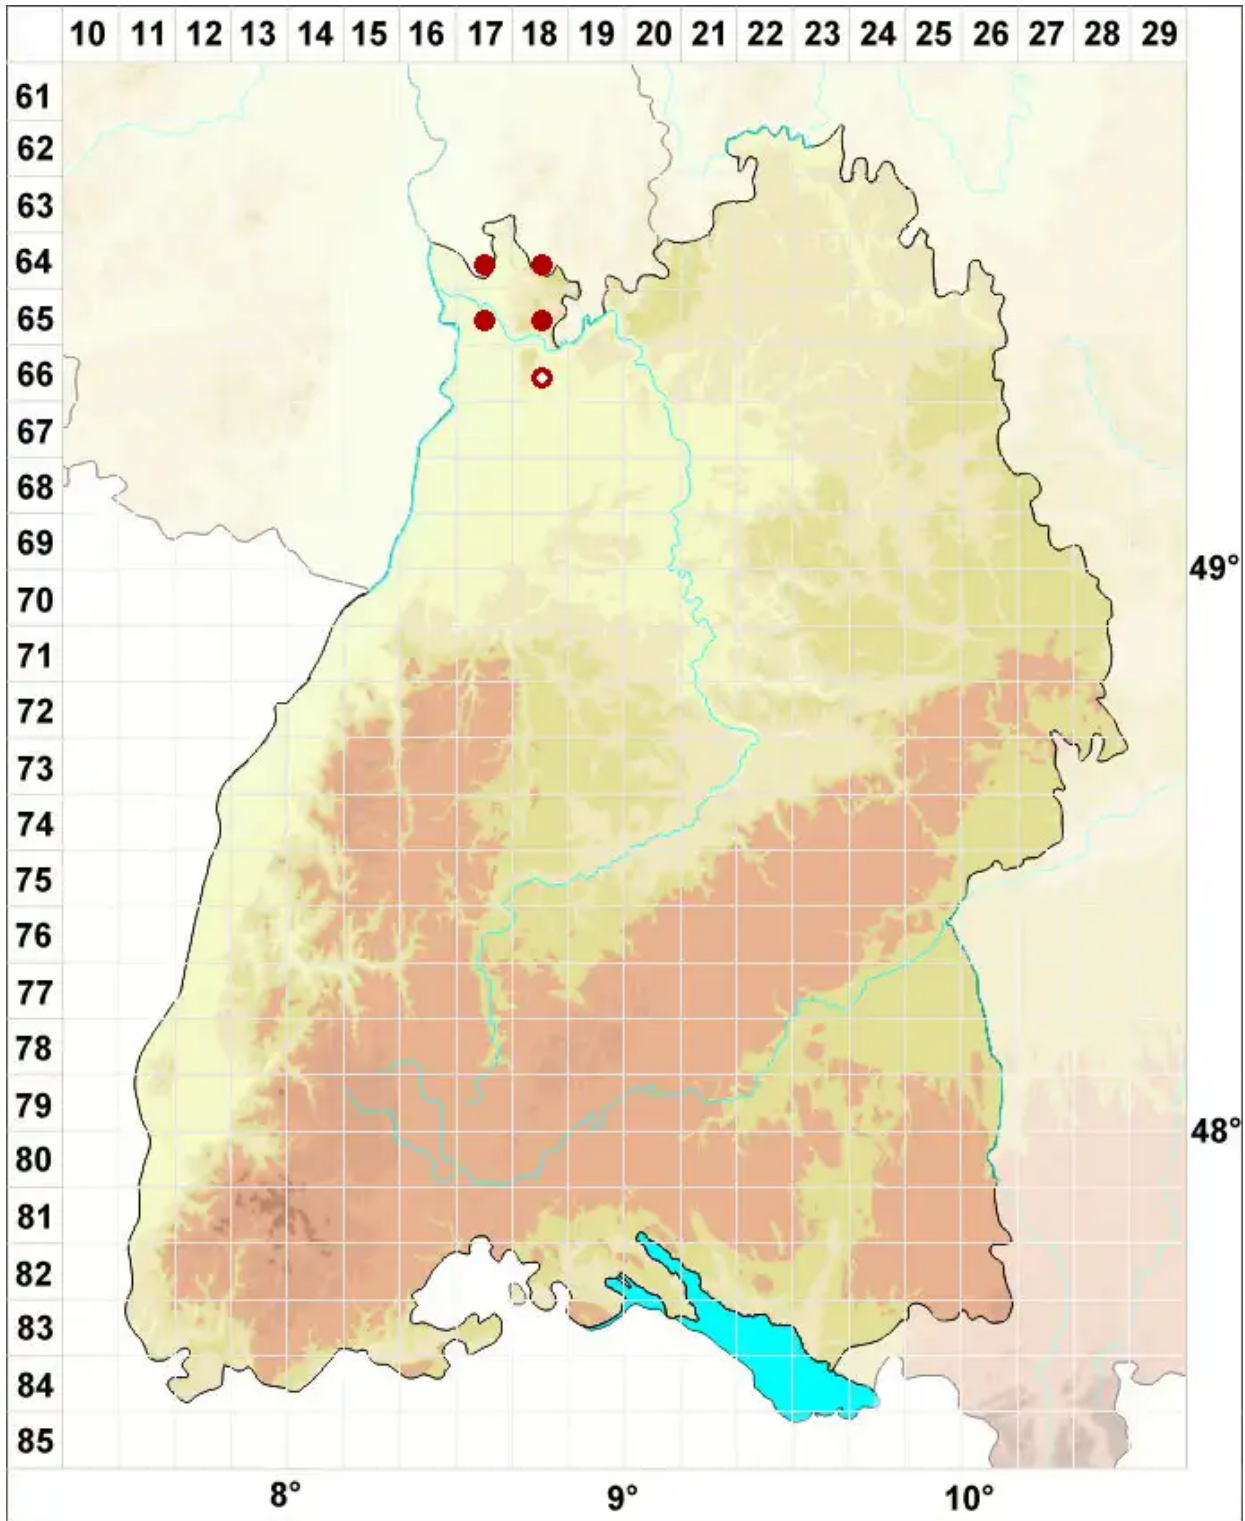

# Buellia badia (Fr.) A. Massal.

Legende:

- Symbole:**
- Ausgefülltes Symbol:  
Zeitraum von 1980 bis heute (Aktuelle Angabe)
  - Leeres Symbol:  
Zeitraum vor 1980 (Altangabe)
  - Quadrat: Herbarbeleg