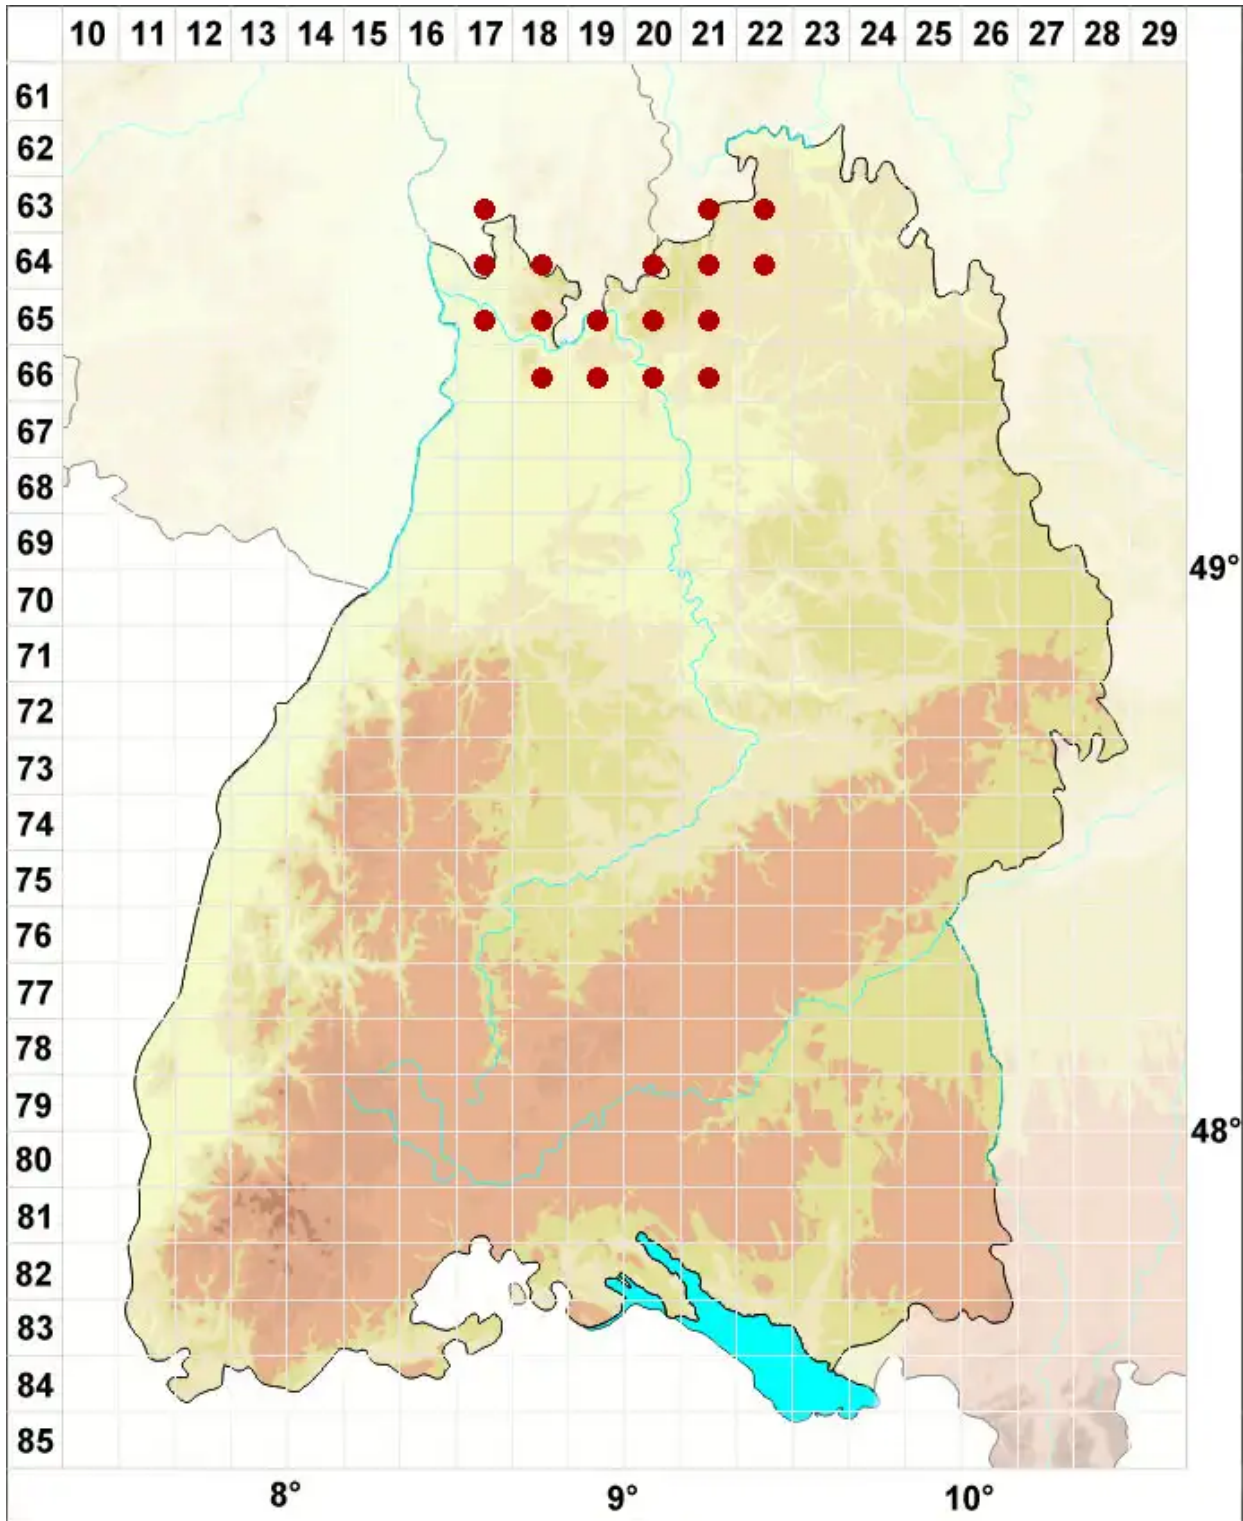

# Diplotomma alboatrum (Hoffm.) Flot.

Schwarzweiße Scheibenflechte

Legende:

**Symbole:**  
Ausgefülltes Symbol:  
Zeitraum von 1980 bis heute (Aktuelle Angabe)  
Leeres Symbol:  
Zeitraum vor 1980 (Altangabe)  
Quadrat: Herbarbeleg