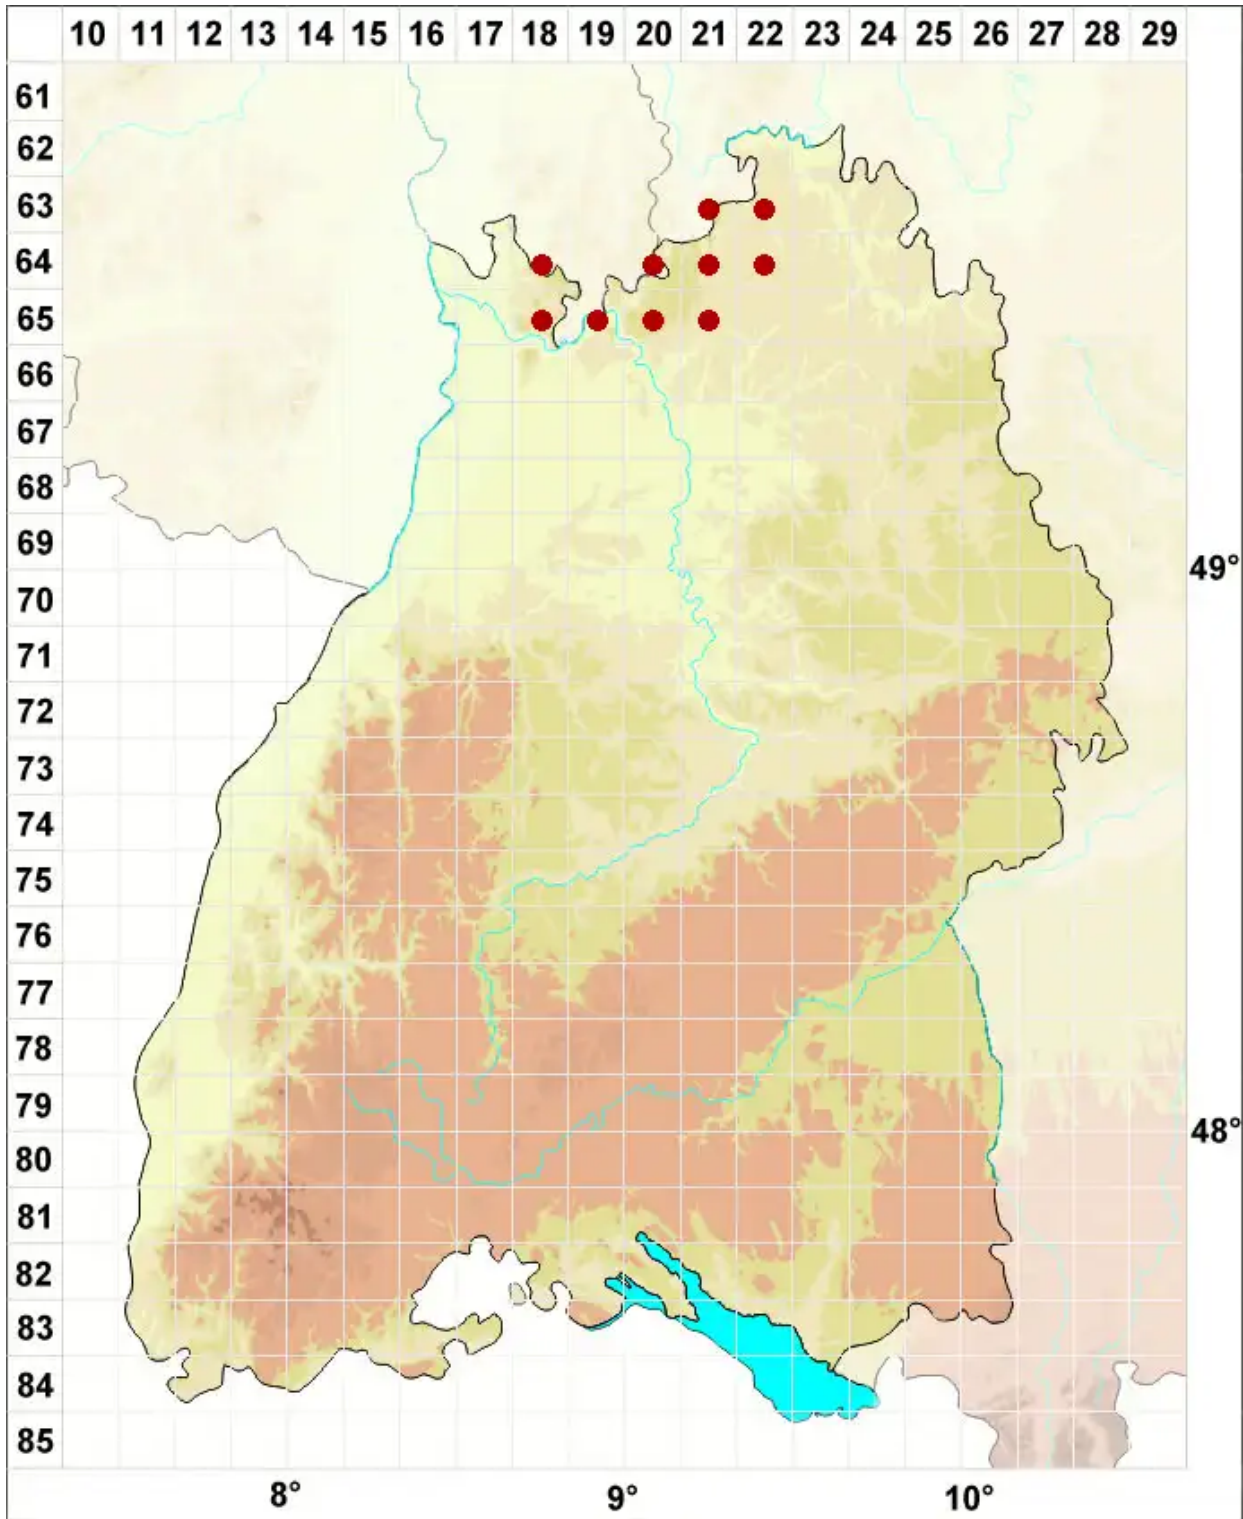

Buellia aethalea (Ach.) Th. Fr.

Pionier-Schwarzpunktflechte

Legende:

- Symbole:**
- Ausgefülltes Symbol:
Zeitraum von 1980 bis heute (Aktuelle Angabe)
 - Leeres Symbol:
Zeitraum vor 1980 (Altangabe)
 - Quadrat: Herbarbeleg