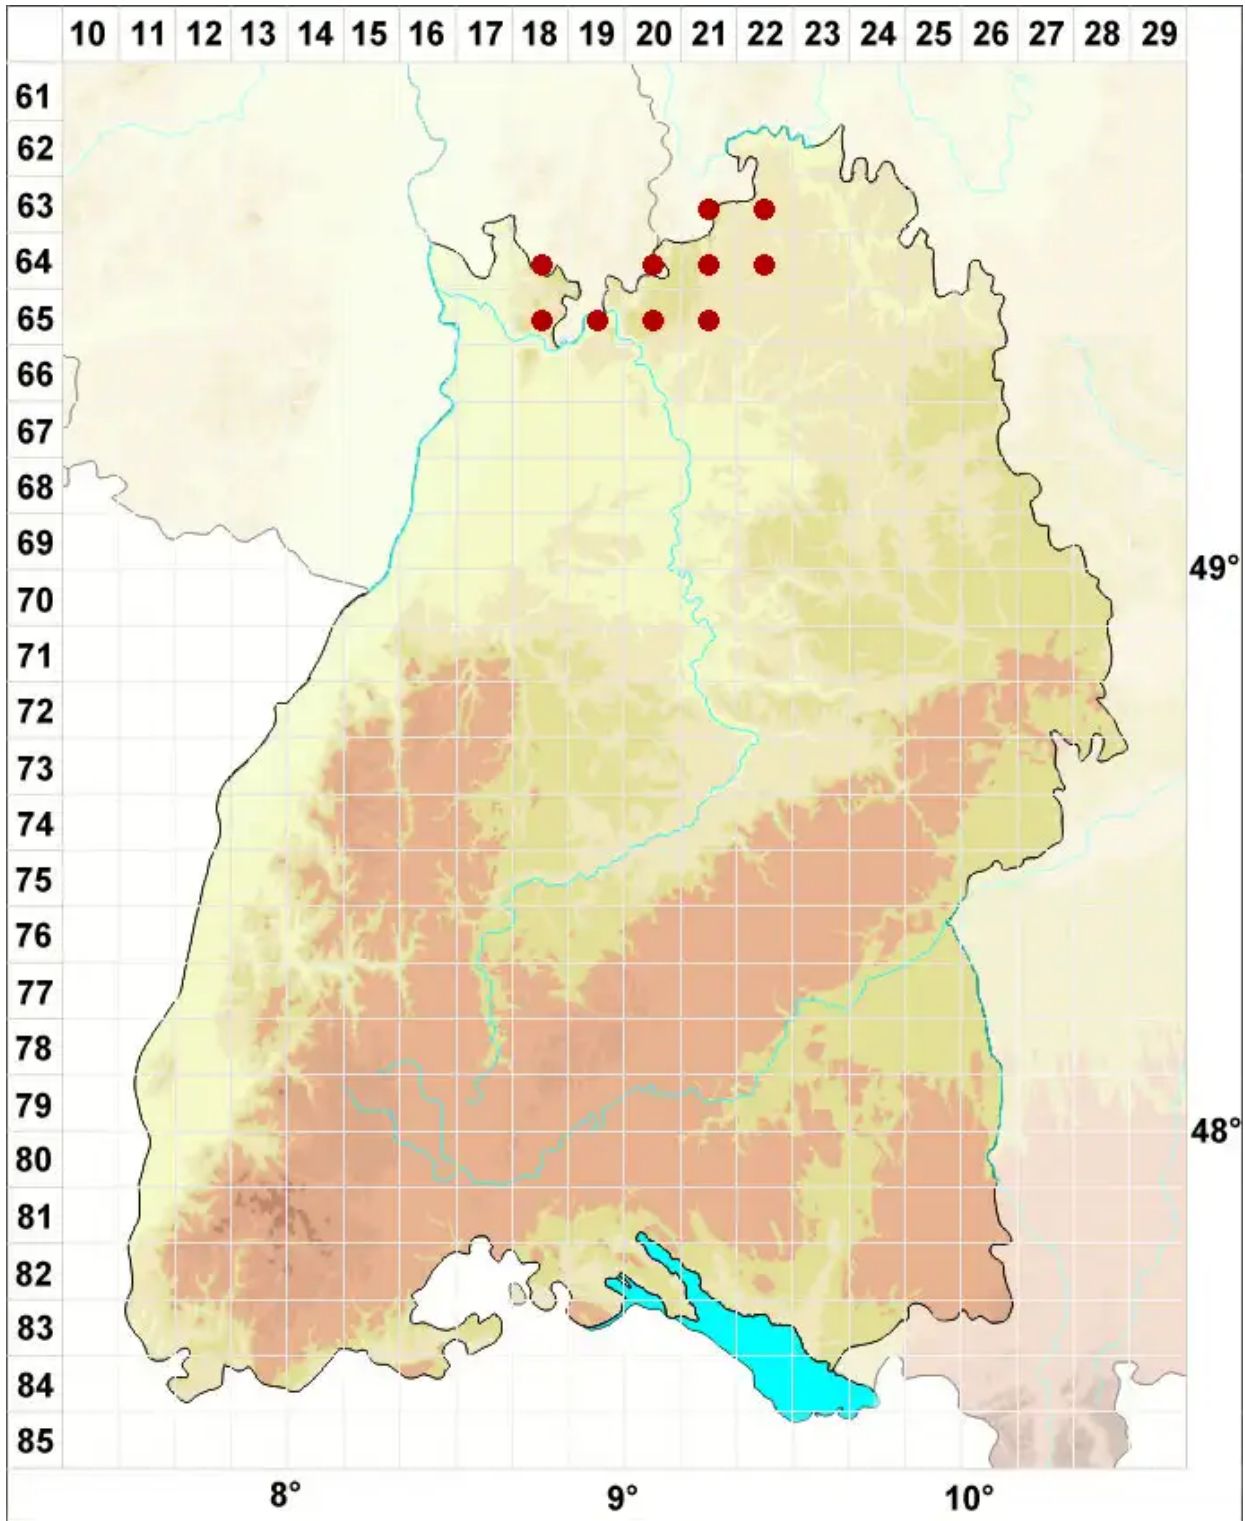

Buellia aethalea (Ach.) Th. Fr.

Pionier-Schwarzpunktflechte

Legende:

- Symbole:**
- Ausgefülltes Symbol:
Zeitraum von 1980 bis heute (Aktuelle Angabe)
 - Leeres Symbol:
Zeitraum vor 1980 (Altangabe)
 - Quadrat: Herbarbeleg