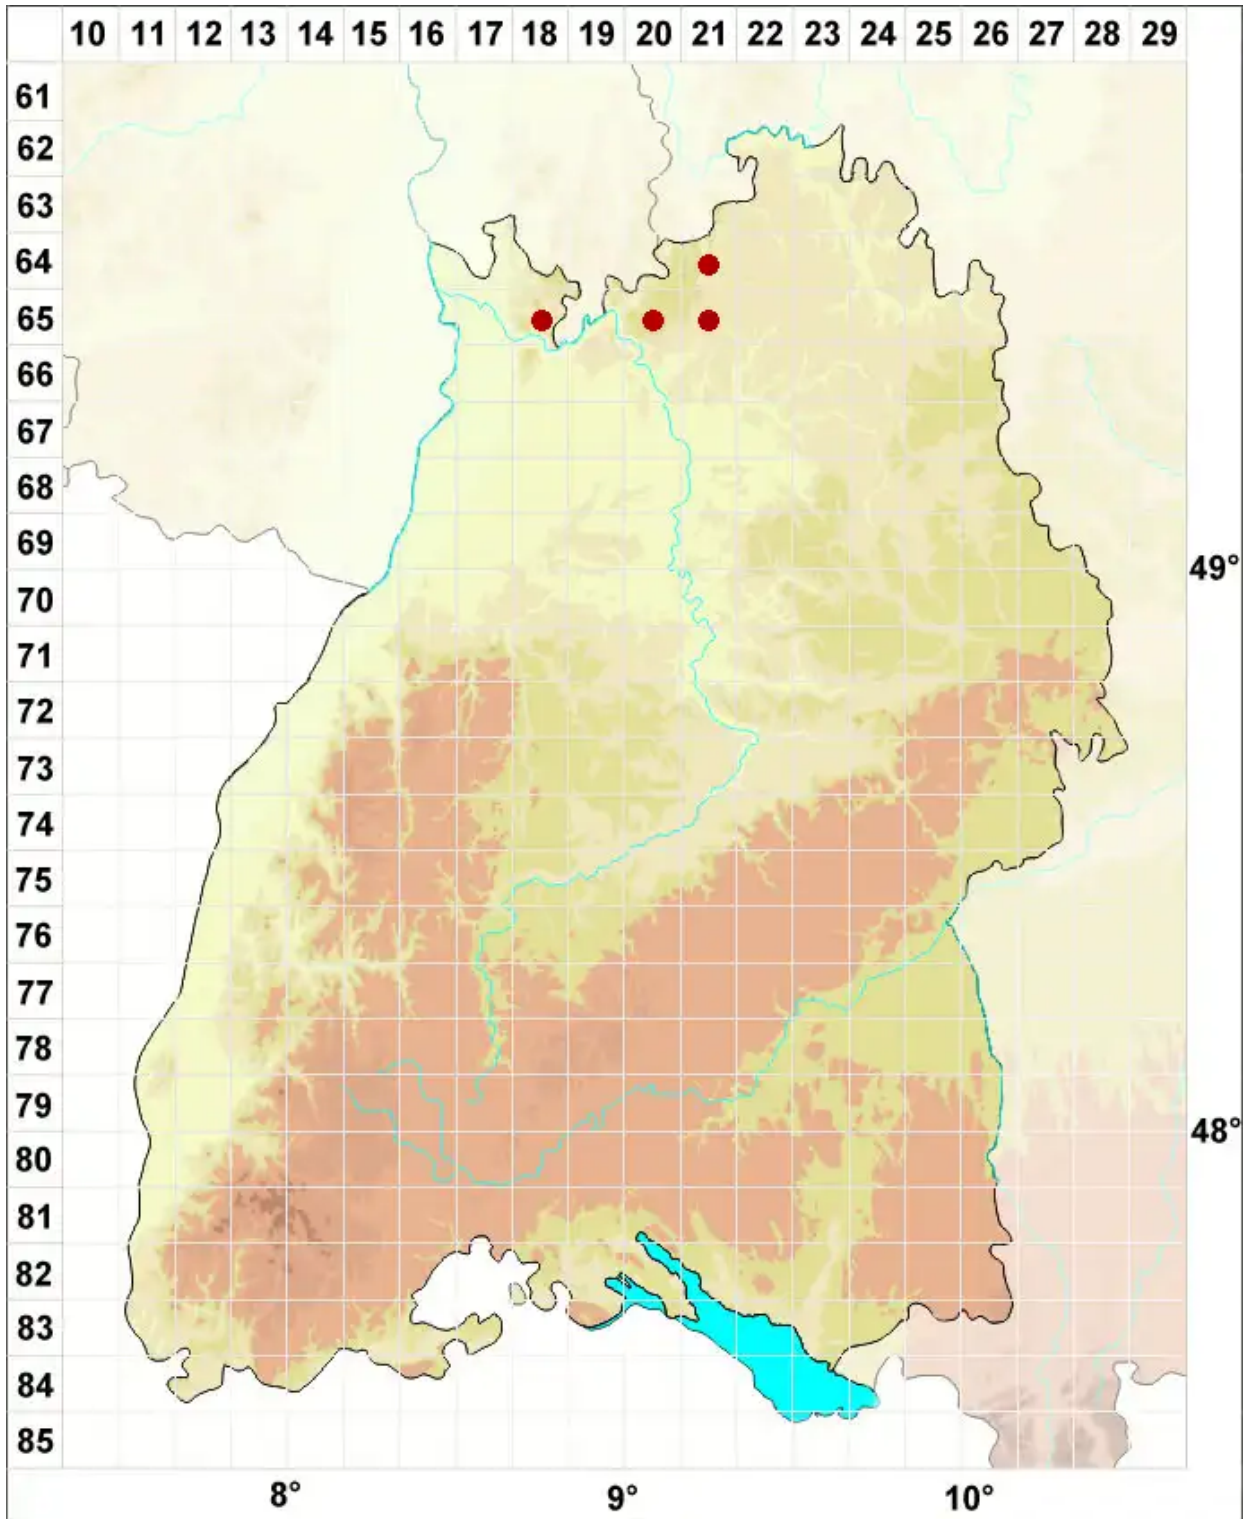

Micarea sylvicola (Flot.) Vězda & V. Wirth

Wald-Krümelflechte

Legende:

Symbole:
Ausgefülltes Symbol:
Zeitraum von 1980 bis heute (Aktuelle Angabe)
Leeres Symbol:
Zeitraum vor 1980 (Altangabe)
Quadrat: Herbarbeleg